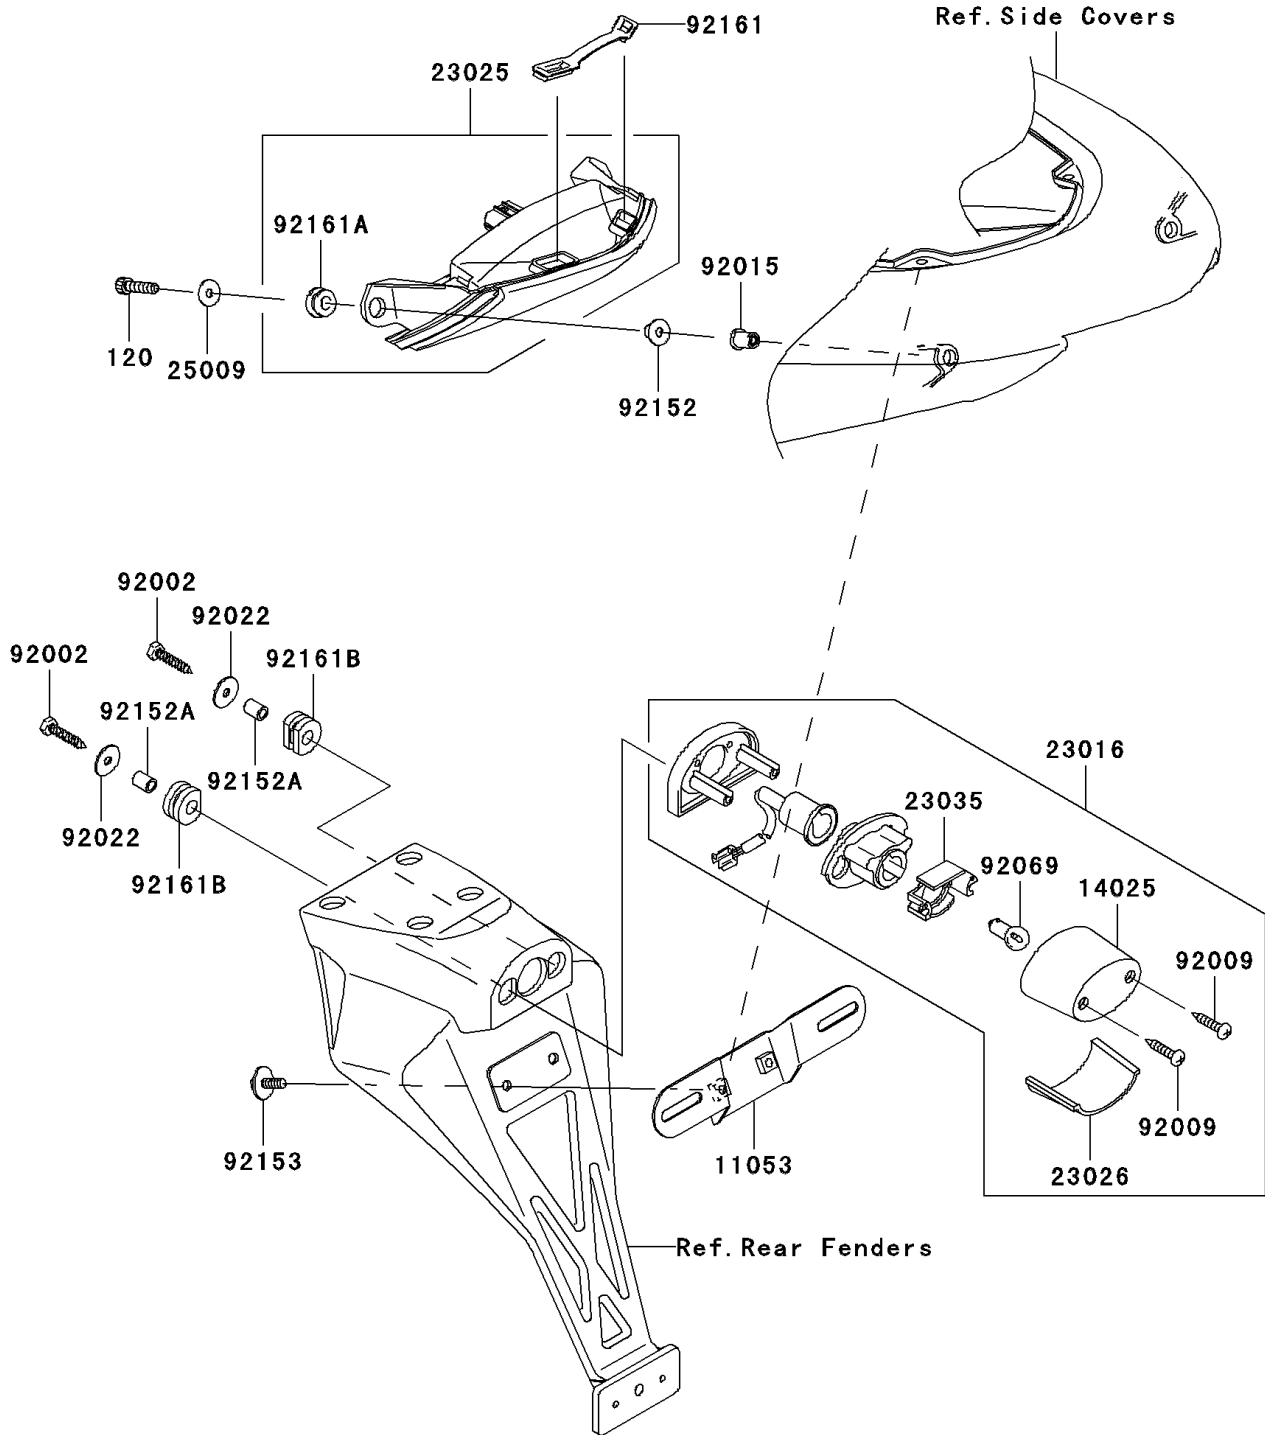

2006 Ninja® ZX™-6RR PARTS DIAGRAM

Taillight(s)

F2720

2006 Ninja® ZX™ -6RR PARTS LIST

Taillight(s)

ITEM NAME	PART NUMBER	QUANTITY
-----------	-------------	----------