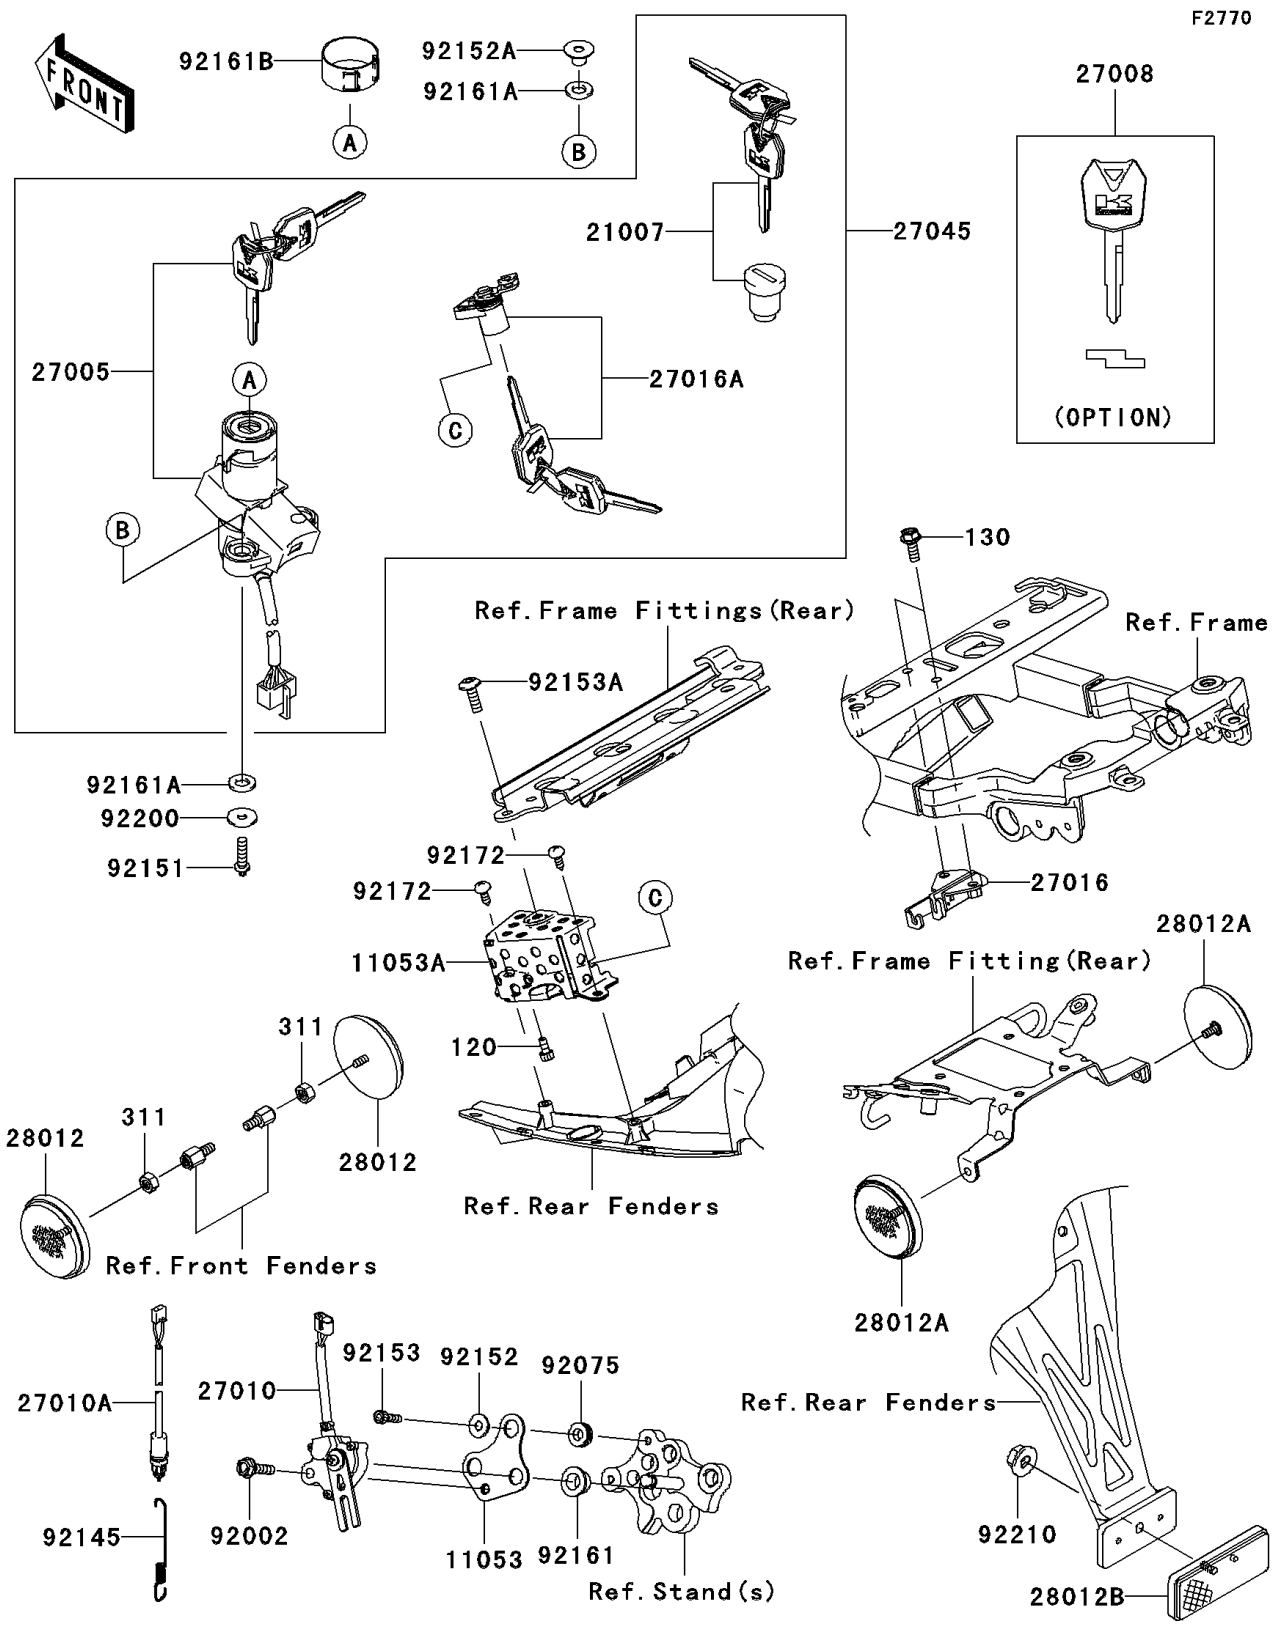

# 2006 Ninja® ZX™ -6RR PARTS DIAGRAM

Ignition Switch/Locks/Reflectors

## 2006 Ninja® ZX™-6RR PARTS LIST

### Ignition Switch/Locks/Reflectors

ITEM NAME	PART NUMBER	QUANTITY
BOLT-SOCKET,5X12 (Ref # 120)	120S0512	2
BOLT-FLANGED,6X16 (Ref # 130)	130L0616	2
NUT-HEX (Ref # 311)	311C0500	2
BRACKET,SIDE STAND SWITCH (Ref # 11053)	11053-0056	1
BRACKET,SEAT LOCK (Ref # 11053A)	11053-1400	1
ROTOR,LOCK,TANK CAP (Ref # 21007)	21007-5057	1
SWITCH-ASSY-IGNITION (Ref # 27005)	27005-5135	1
KEY-LOCK,BLANK (Ref # 27008)	27008-0030	1
SWITCH,SIDE STAND (Ref # 27010)	27010-1455	1
SWITCH,REAR BRAKE (Ref # 27010A)	27010-1479	1
LOCK-ASSY,SEAT STRIKER (Ref # 27016)	27016-1115	1
LOCK-ASSY,SEAT (Ref # 27016A)	27016-5309	1
SWITCH-ASSY (Ref # 27045)	27045-5304	1
REFLECTOR-REFLEX,FR,SIDE (Ref # 28012)	28012-0001	2
REFLECTOR-REFLEX (Ref # 28012A)	28012-0002	2
REFLECTOR-REFLEX (Ref # 28012B)	28012-1077	1
BOLT,FLANGED,6X25 (Ref # 92002)	92002-1582	1
DAMPER (Ref # 92075)	92075-161	2
SPRING,REAR BRAKE SWITCH (Ref # 92145)	92145-0251	1
BOLT,TORX,6X22 (Ref # 92151)	92151-1946	2
COLLAR (Ref # 92152)	92152-0017	2
COLLAR (Ref # 92152A)	92152-0352	2
BOLT,SOCKET,5X18 (Ref # 92153)	92153-0414	2
BOLT,6X18 (Ref # 92153A)	92153-0816	1
DAMPER (Ref # 92161)	92161-0016	1
DAMPER,IGNITION SWITCH (Ref # 92161A)	92161-0240	4
DAMPER,IGNITION SWITCH (Ref # 92161B)	92161-0257	1
SCREW,TAPPING,5X10 (Ref # 92172)	92172-1061	2
WASHER,6X20X1.6 (Ref # 92200)	92200-0212	2

## 2006 Ninja® ZX™ -6RR PARTS LIST

Ignition Switch/Locks/Reflectors

ITEM NAME	PART NUMBER	QUANTITY
NUT,FLANGED,5MM (Ref # 92210)	92210-0007	1