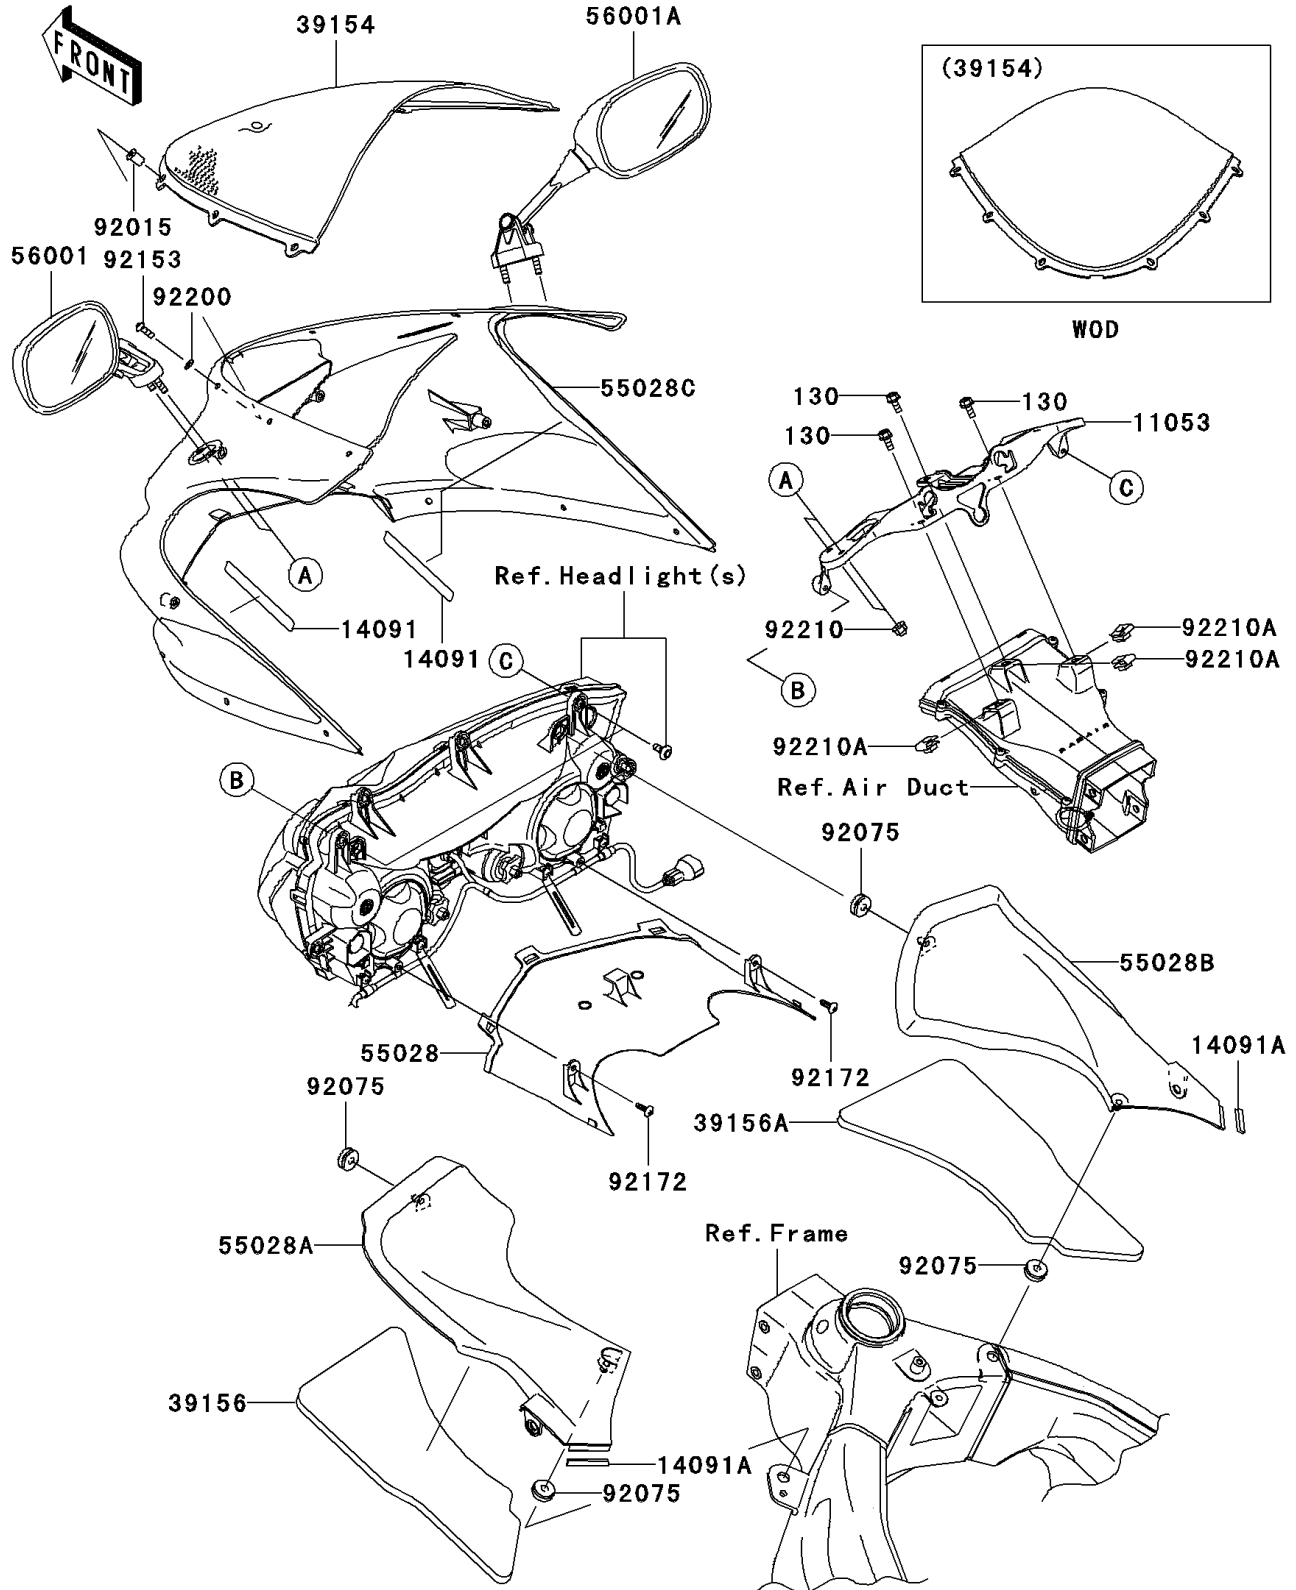

2006 Ninja® ZX™-6RR PARTS DIAGRAM

Cowling

F2871

2006 Ninja® ZX™-6RR PARTS LIST

Cowling

ITEM NAME	PART NUMBER	QUANTITY
-----------	-------------	----------