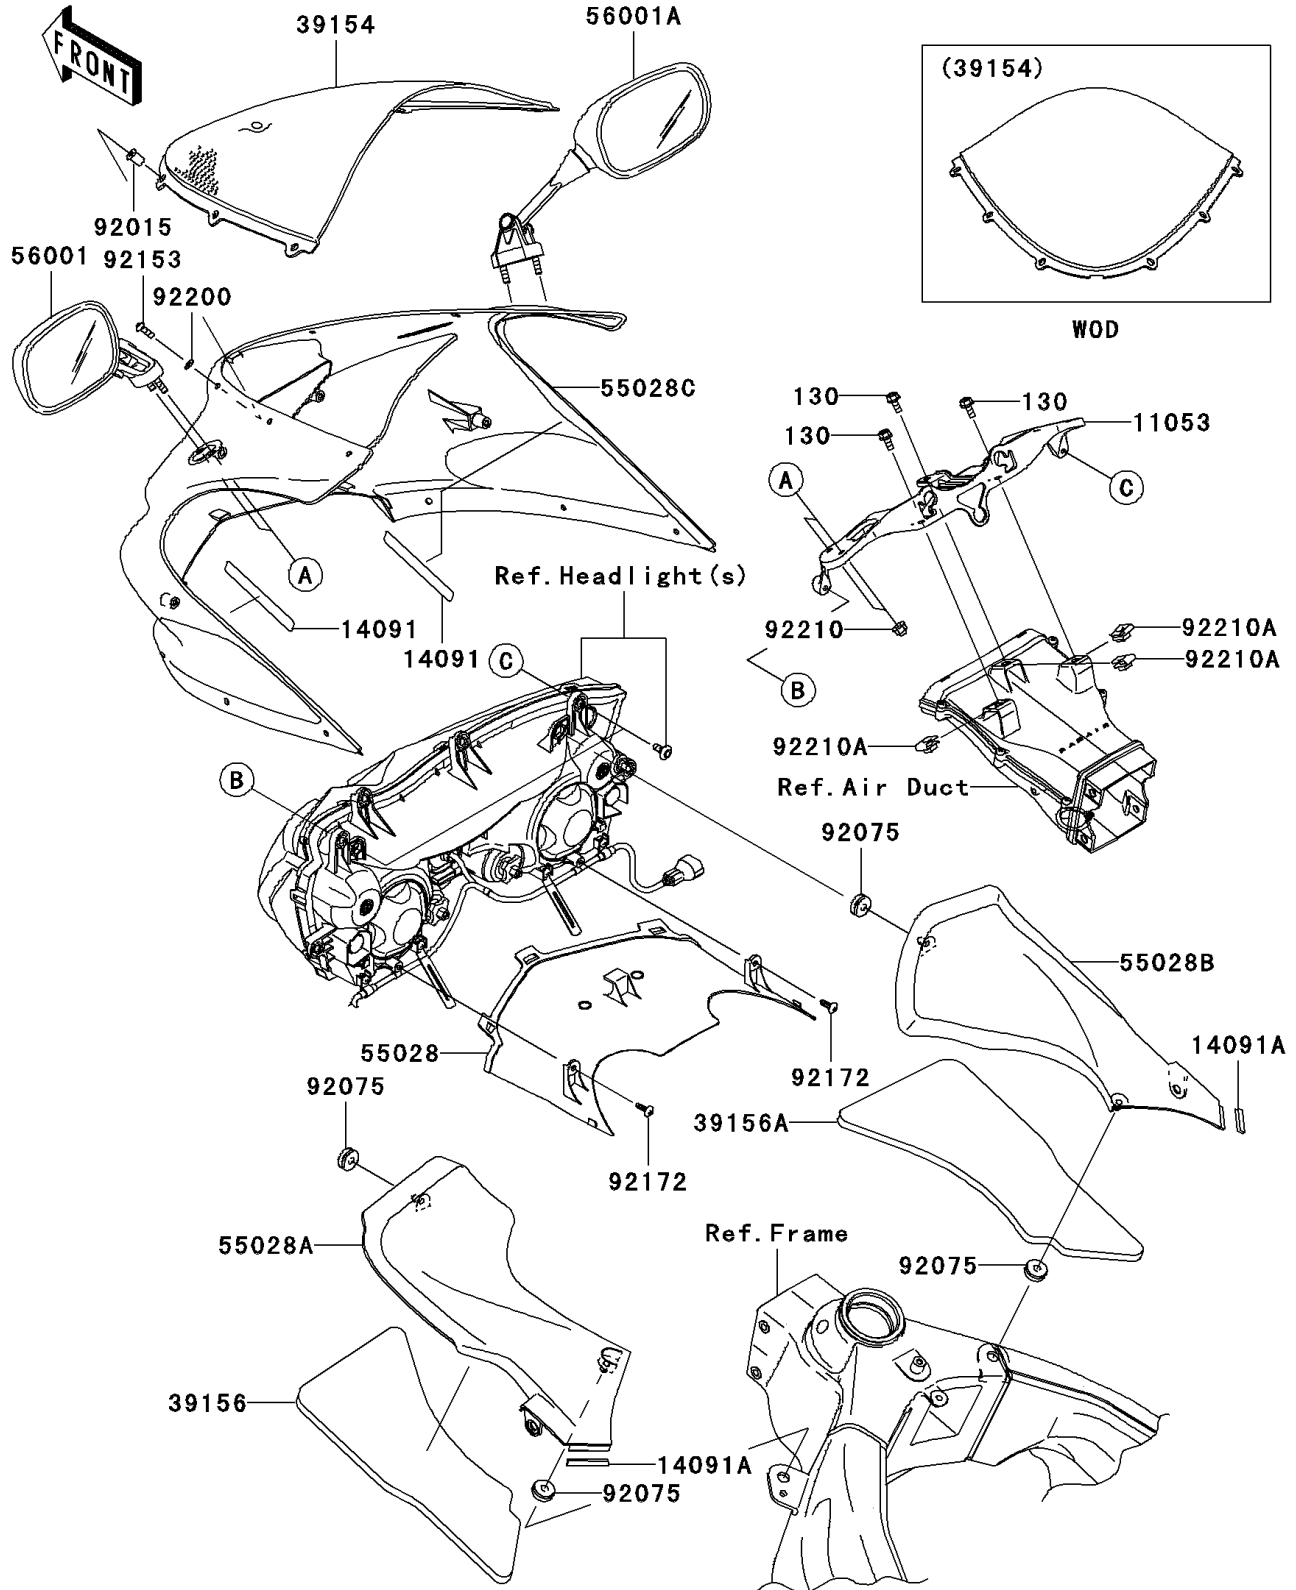

# 2006 Ninja® ZX™-6RR PARTS DIAGRAM

Cowling

F2871

# 2006 Ninja® ZX™ -6RR PARTS LIST

Cowling

ITEM NAME	PART NUMBER	QUANTITY
-----------	-------------	----------