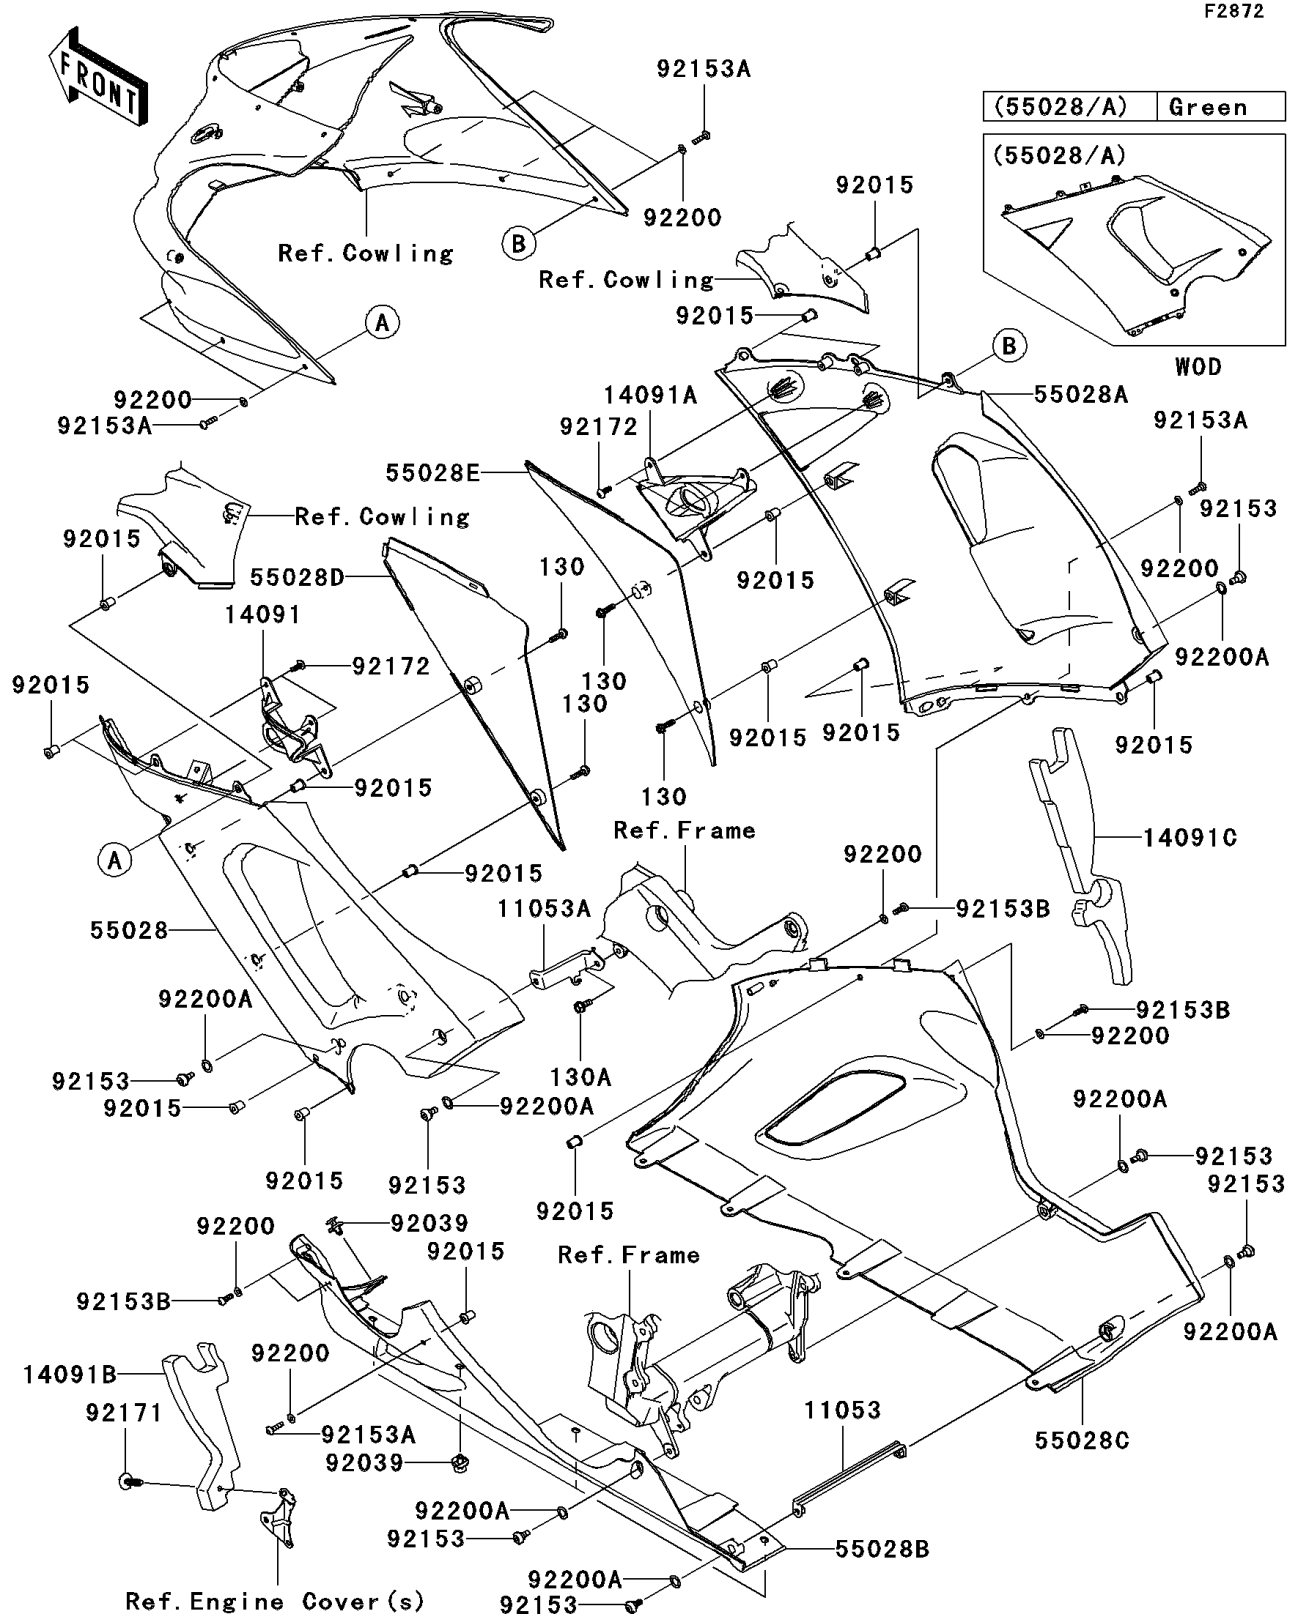

2006 Ninja® ZX™ -6RR PARTS DIAGRAM

Cowling Lower

F2872

2006 Ninja® ZX™ -6RR PARTS LIST

Cowling Lowers

ITEM NAME	PART NUMBER	QUANTITY
-----------	-------------	----------