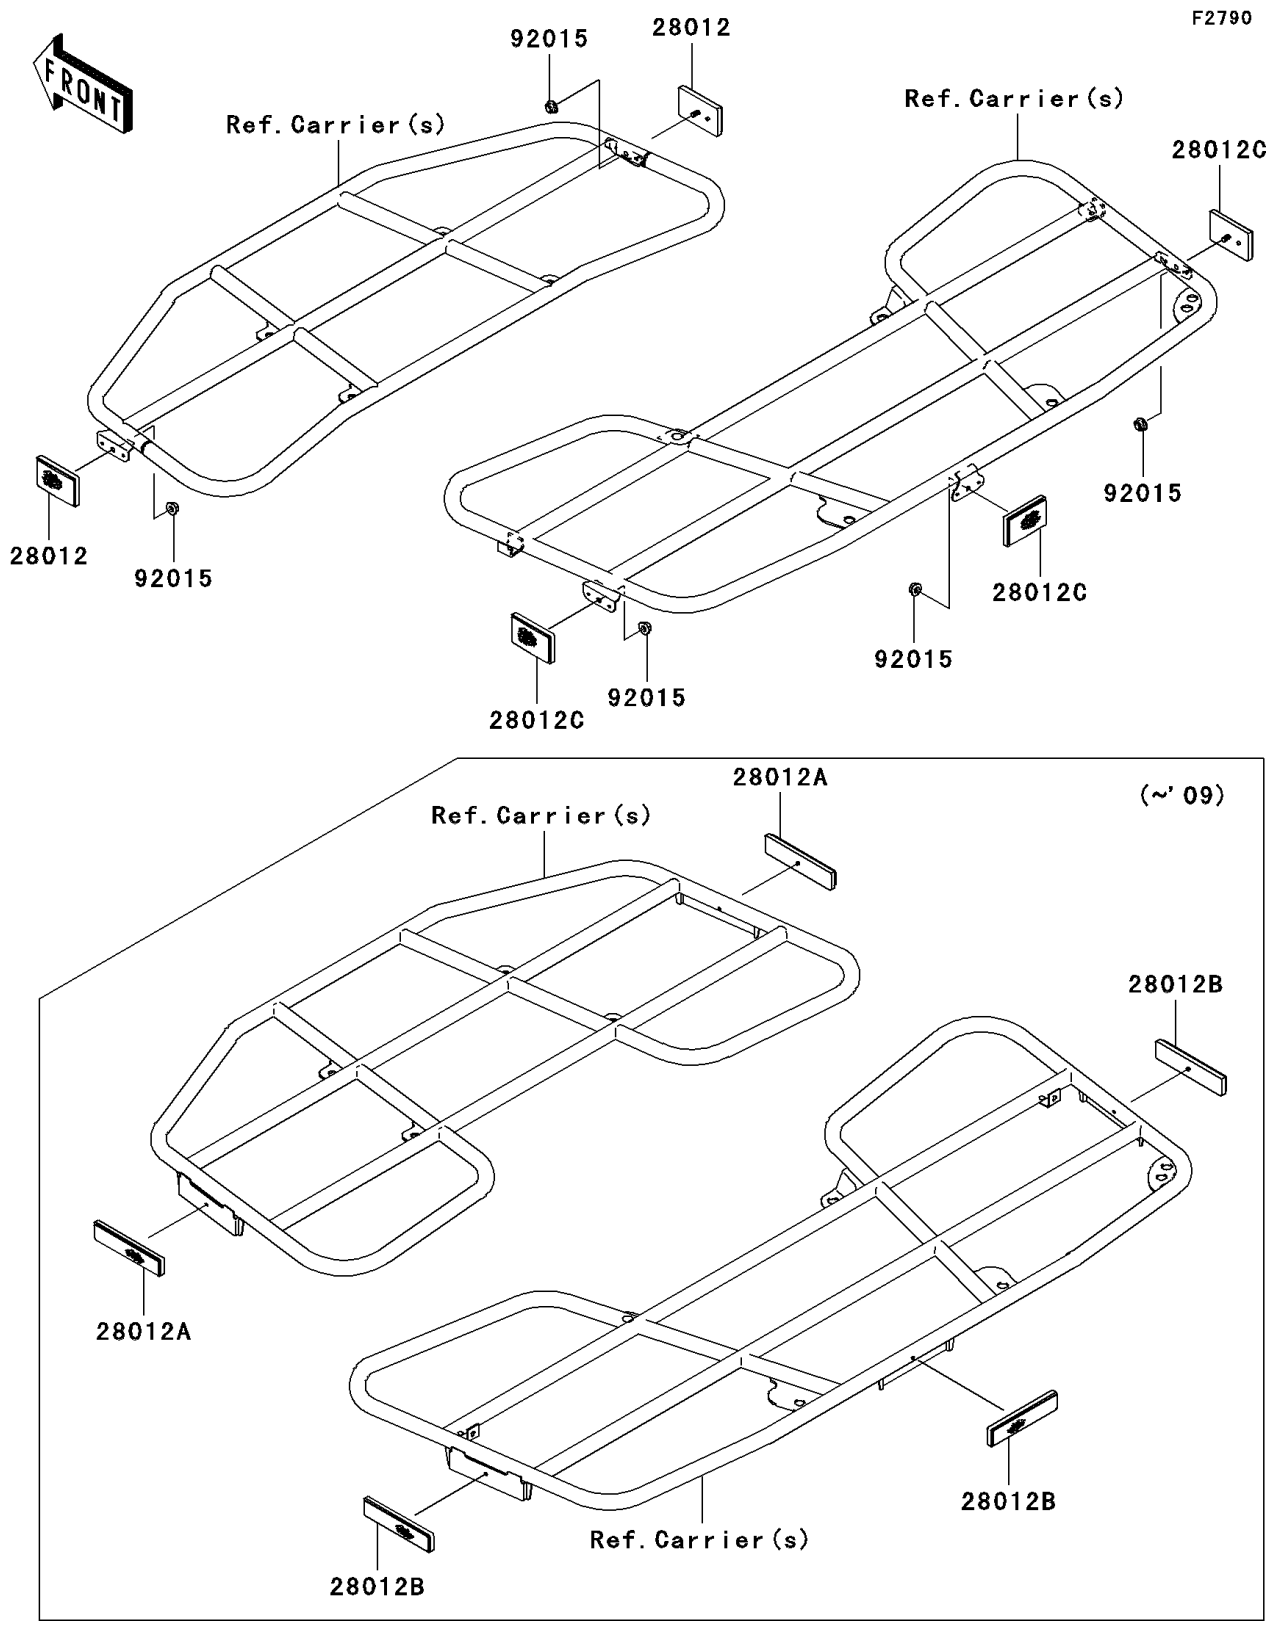

2007 Brute Force 650 4x4i PARTS DIAGRAM

Reflectors(CN)

2007 Brute Force 650 4x4i PARTS LIST

Reflectors(CN)

ITEM NAME	PART NUMBER	QUANTITY
REFLECTOR-REFLEX,FR (Ref # 28012A)	28012-1086	2
REFLECTOR-REFLEX,RR (Ref # 28012B)	28012-1087	3