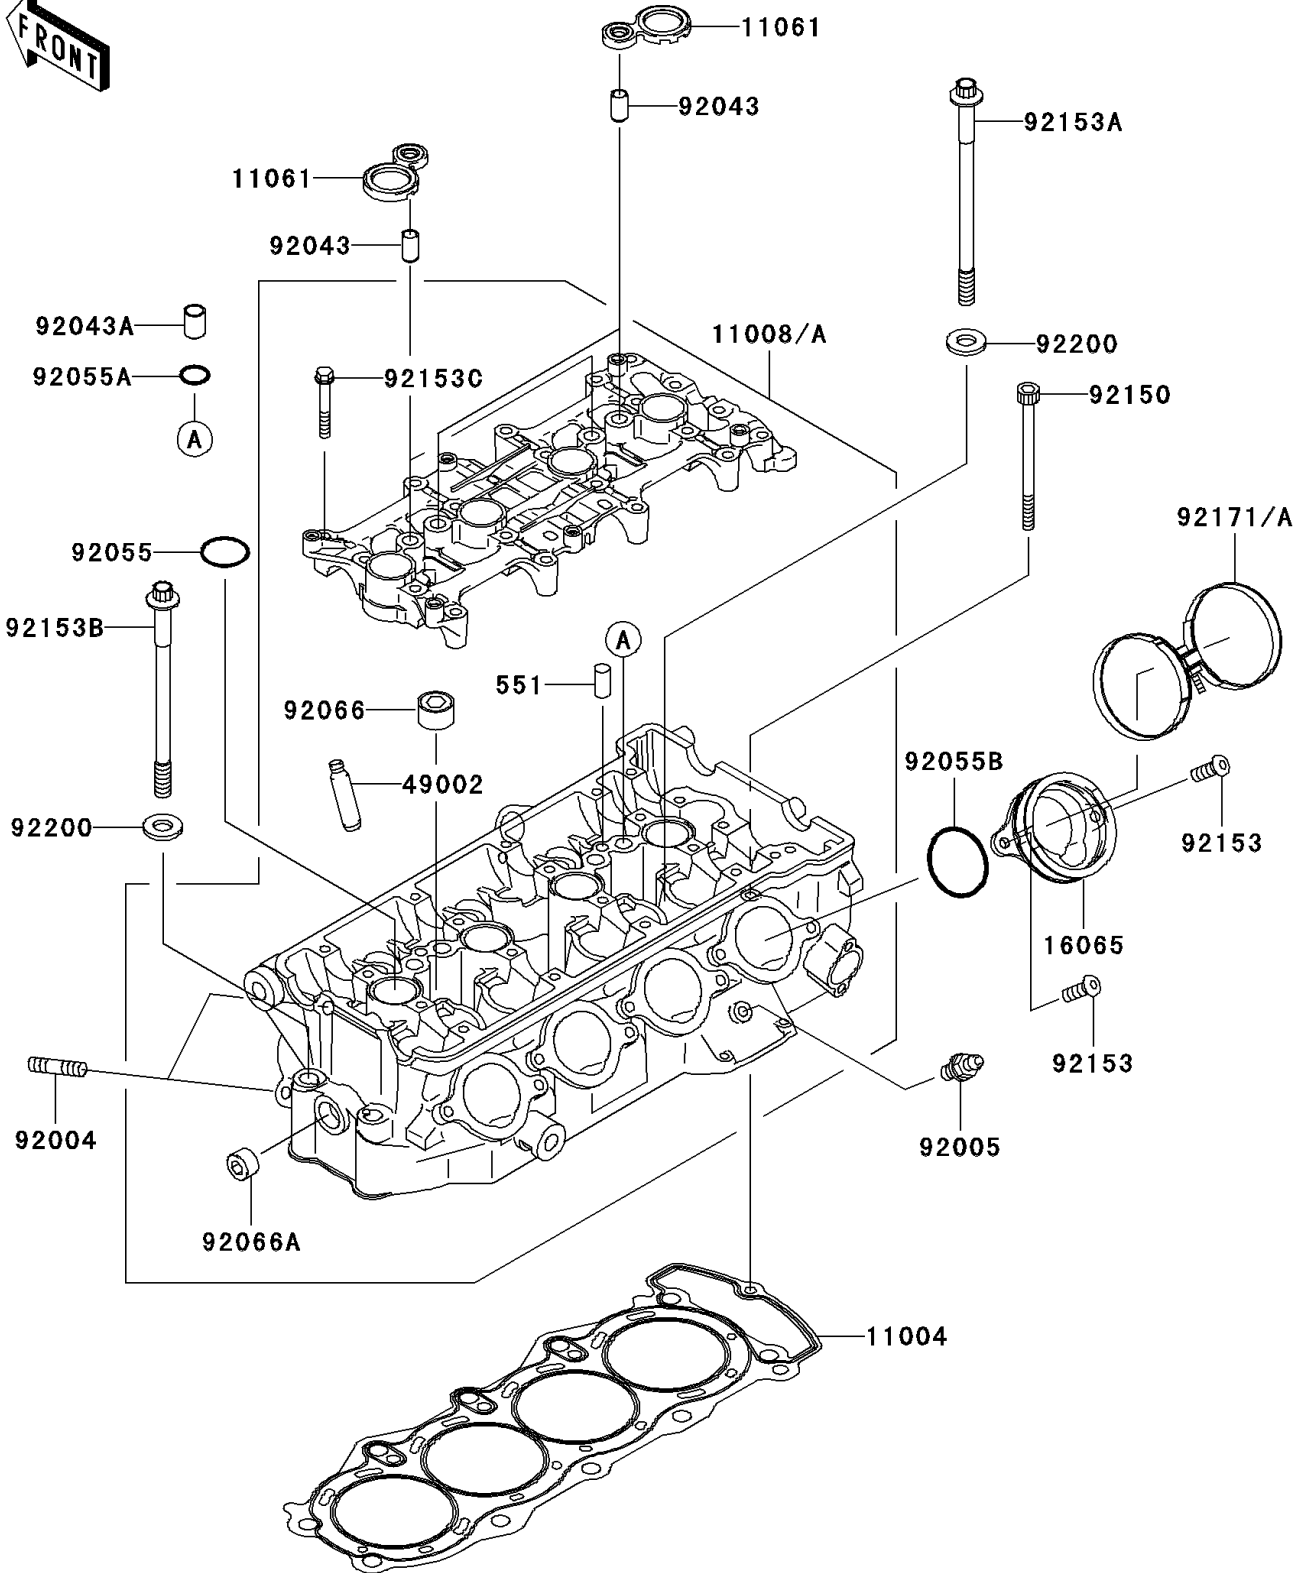

2003 Ninja® ZX™ -6R PARTS DIAGRAM

Cylinder Head

E1111

2003 Ninja® ZX™ -6R PARTS LIST

Cylinder Head

ITEM NAME	PART NUMBER	QUANTITY
PIN-DOWEL,6X12 (Ref # 551)	551A0612	2
GASKET-HEAD (Ref # 11004)	11004-1383	1
HEAD-COMP-CYLINDER (Ref # 11008A)	11008-1430	1
GASKET,BEARING CAP (Ref # 11061)	11061-0042	4
HOLDER-CARBURETOR (Ref # 16065)	16065-1386	4
GUIDE-VALVE (Ref # 49002)	49002-1152	AR
STUD,8X22 (Ref # 92004)	92004-1249	8
FITTING (Ref # 92005)	92005-1273	1
PIN,6.2X8X14 (Ref # 92043)	92043-1263	4
PIN,8.2X10X14 (Ref # 92043A)	92043-1264	4
RING-O,25.5X2 (Ref # 92055)	92055-1403	4
RING-O,11.5X1.5 (Ref # 92055A)	92055-1469	4
RING-O,42X1.9 (Ref # 92055B)	92055-1536	4
PLUG,PT1/2X12.5 (Ref # 92066)	92066-0002	4
PLUG,PT3/8X10 (Ref # 92066A)	92066-1420	1
BOLT,SOCKET,6X92 (Ref # 92150)	92150-1928	1
BOLT,TORX,M6X14 (Ref # 92153)	92153-0406	8
BOLT,9X146 (Ref # 92153A)	92153-1250	8
BOLT,9X138 (Ref # 92153B)	92153-1251	2
BOLT,6X40 (Ref # 92153C)	92153-1258	20
CLAMP,CARBURETOR HOLDER (Ref # 92171)	92171-0123	2
WASHER,9.2X19X2.3 (Ref # 92200)	92200-1673	10