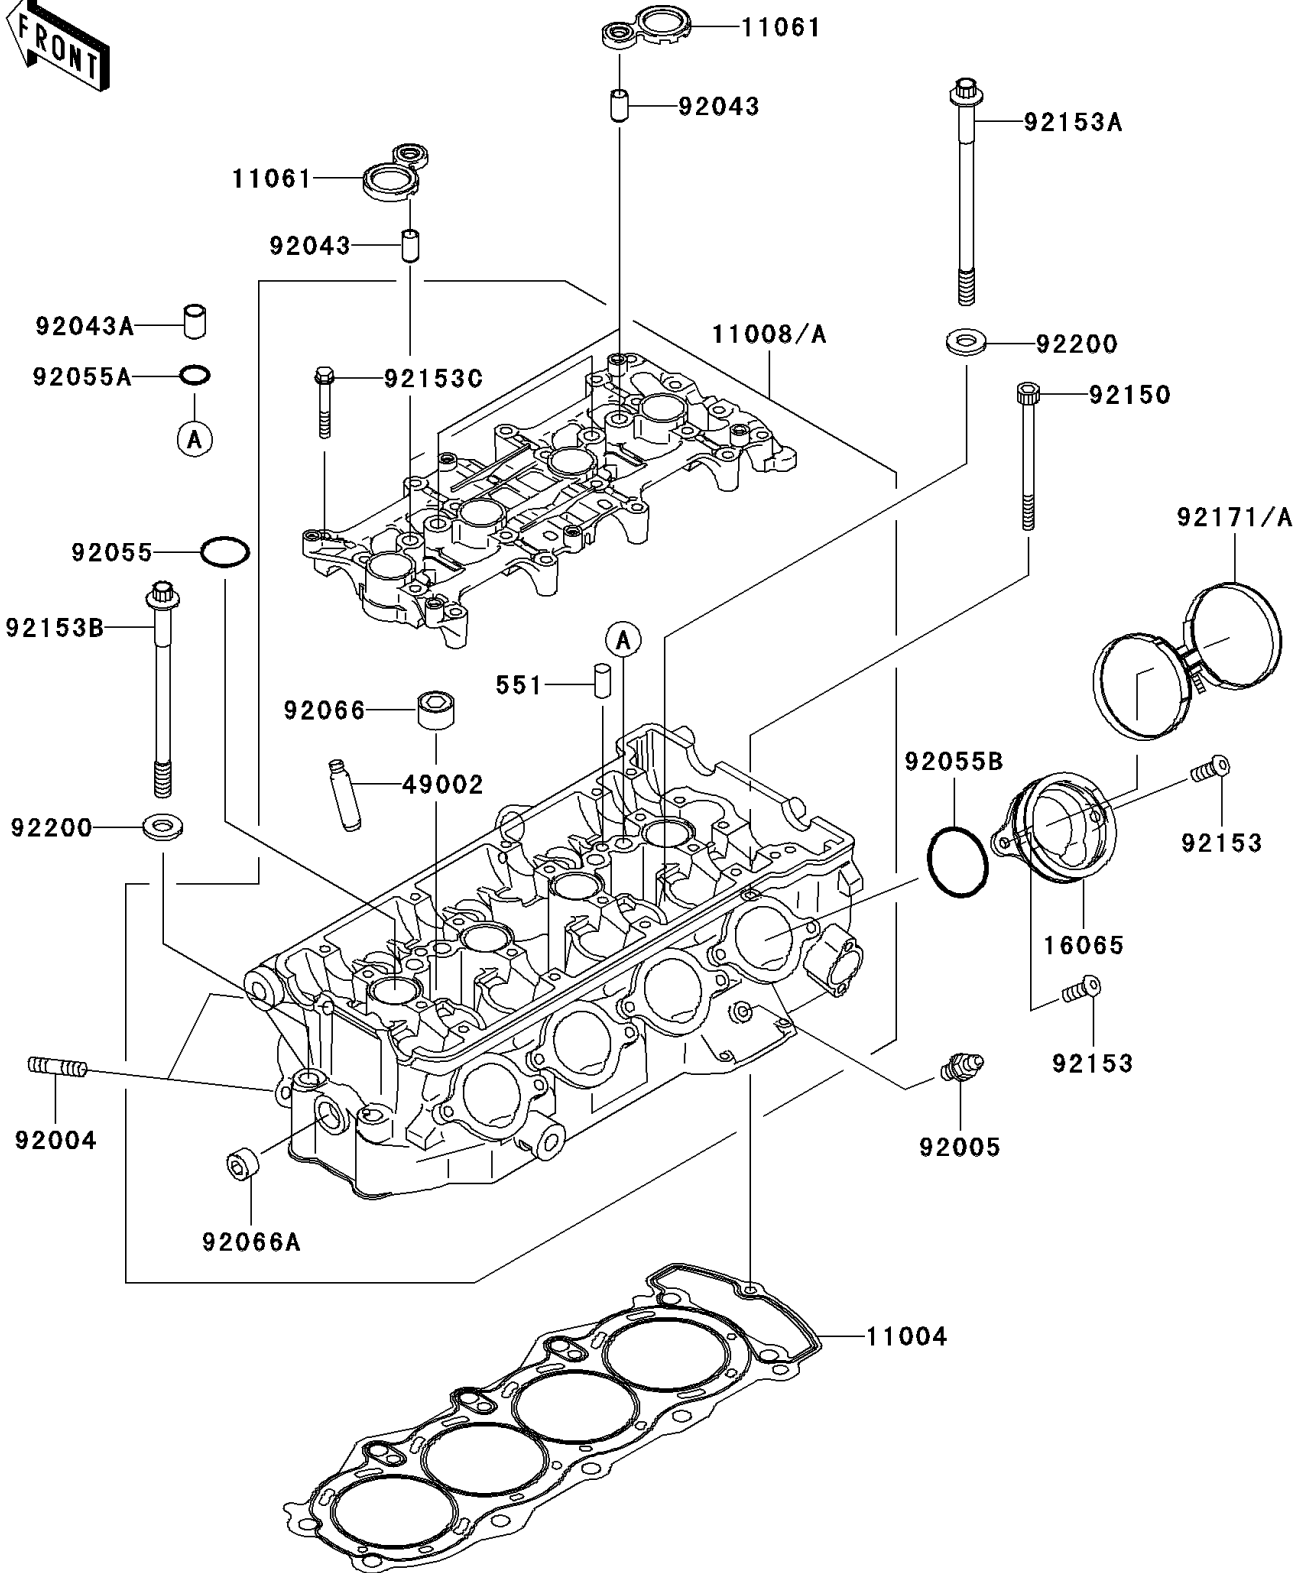

# 2004 Ninja® ZX™ -6R PARTS DIAGRAM

Cylinder Head

E1111

## 2004 Ninja® ZX™ -6R PARTS LIST

### Cylinder Head

ITEM NAME	PART NUMBER	QUANTITY
PIN-DOWEL,6X12 (Ref # 551)	551A0612	2
GASKET-HEAD (Ref # 11004)	11004-1383	1
HEAD-COMP-CYLINDER (Ref # 11008)	11008-0019	1
GASKET,BEARING CAP (Ref # 11061)	11061-0042	4
HOLDER-CARBURETOR (Ref # 16065)	16065-1386	4
GUIDE-VALVE (Ref # 49002)	49002-1152	AR
STUD,8X22 (Ref # 92004)	92004-1249	8
FITTING (Ref # 92005)	92005-1273	1
PIN,6.2X8X14 (Ref # 92043)	92043-1263	4
PIN,8.2X10X14 (Ref # 92043A)	92043-1264	4
RING-O,25.5X2 (Ref # 92055)	92055-1403	4
RING-O,11.5X1.5 (Ref # 92055A)	92055-1469	4
RING-O,42X1.9 (Ref # 92055B)	92055-1536	4
PLUG,PT1/2X12.5 (Ref # 92066)	92066-0002	4
PLUG,PT3/8X10 (Ref # 92066A)	92066-1420	1
BOLT,SOCKET,6X92 (Ref # 92150)	92150-1928	1
BOLT,TORX,M6X14 (Ref # 92153)	92153-0406	8
BOLT,9X146 (Ref # 92153A)	92153-1250	8
BOLT,9X138 (Ref # 92153B)	92153-1251	2
BOLT,6X40 (Ref # 92153C)	92153-1258	20
CLAMP,CARBURETOR HOLDER (Ref # 92171A)	92171-0173	2
WASHER,9.2X19X2.3 (Ref # 92200)	92200-1673	10