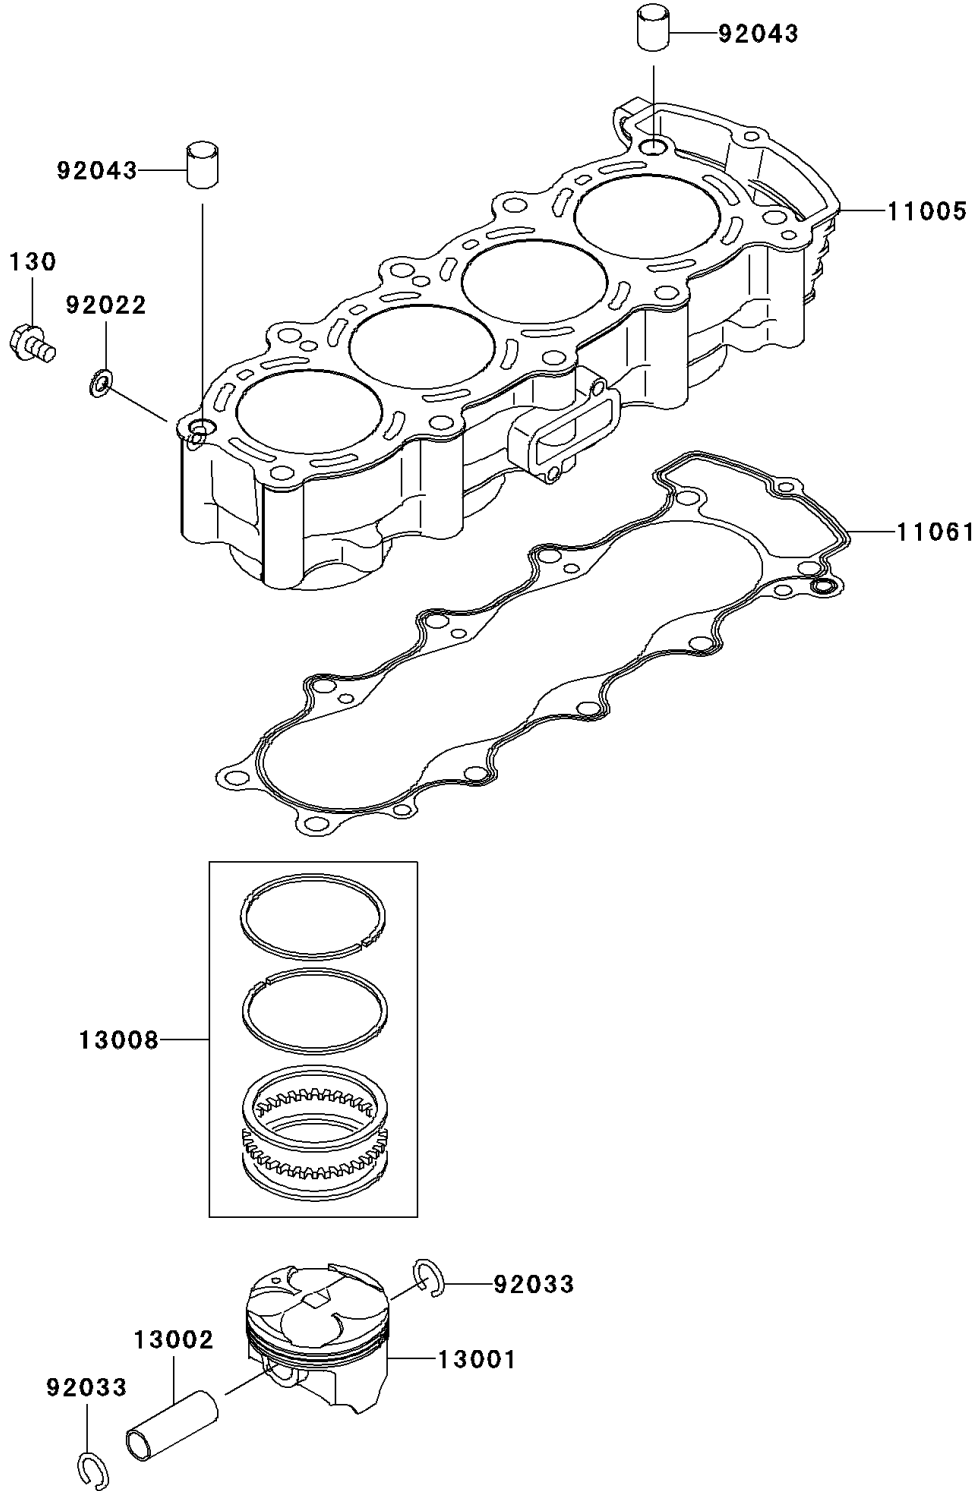

# 2003 Ninja® ZX™ -6R PARTS DIAGRAM

Cylinder/Piston(s)

E1120

## 2003 Ninja® ZX™ -6R PARTS LIST

Cylinder/Piston(s)

ITEM NAME	PART NUMBER	QUANTITY
BOLT-FLANGED,6X10 (Ref # 130)	130Y0610	1
CYLINDER-ENGINE (Ref # 11005)	11005-0011	1
GASKET,CYLINDER BASE (Ref # 11061)	11061-0041	1
PISTON-ENGINE (Ref # 13001)	13001-0004	4
PIN-PISTON (Ref # 13002)	13002-1128	4
RING-SET-PISTON (Ref # 13008)	13008-0002	4
WASHER,6.2X11X1 (Ref # 92022)	92022-304	1
RING-SNAP,PISTON PIN (Ref # 92033)	92033-1161	8
PIN,10.1X12X14 (Ref # 92043)	92043-4009	2