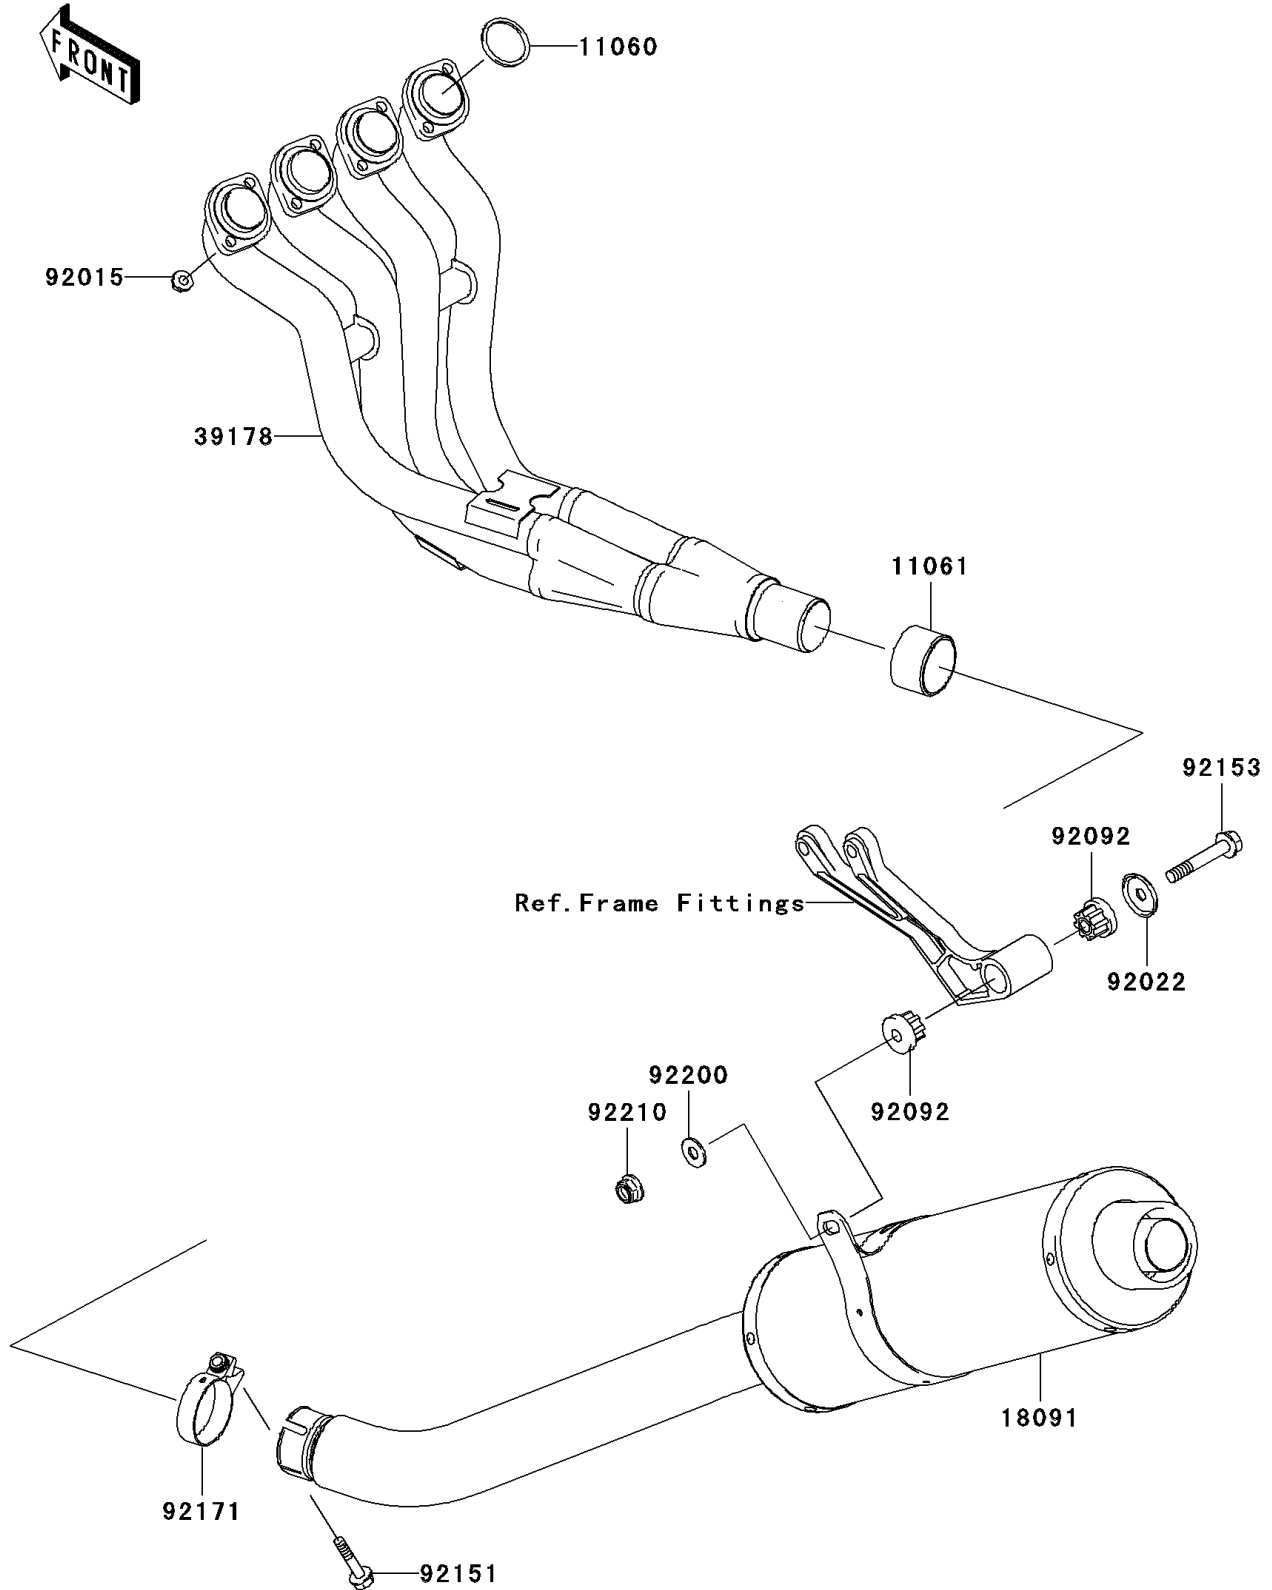

2004 Ninja® ZX™-6R PARTS DIAGRAM

Muffler(s)

E1140

2004 Ninja® ZX™ -6R PARTS LIST

Muffler(s)

ITEM NAME	PART NUMBER	QUANTITY
GASKET,EXHAUST PIPE (Ref # 11060)	11060-1203	4
GASKET,MUFFLER CONNECTING (Ref # 11061)	11061-0023	1
BODY-COMP-MUFFLER (Ref # 18091)	18091-0119	1
MANIFOLD-COMP-EXHAUST (Ref # 39178)	39178-0011	1
NUT,8MM (Ref # 92015)	92015-1402	8
WASHER (Ref # 92022)	92022-289	1
BUSHING-RUBBER,MUFFLER (Ref # 92092)	92092-1087	2
BOLT,FLANGED,8X40 (Ref # 92151)	92151-1532	1
BOLT,FLANGED,10X62 (Ref # 92153)	92153-0526	1
CLAMP (Ref # 92171)	92171-0040	1
WASHER,10.5X25X2.0 (Ref # 92200)	92200-1377	1
NUT,LOCK,FLANGED,10MM (Ref # 92210)	92210-1139	1