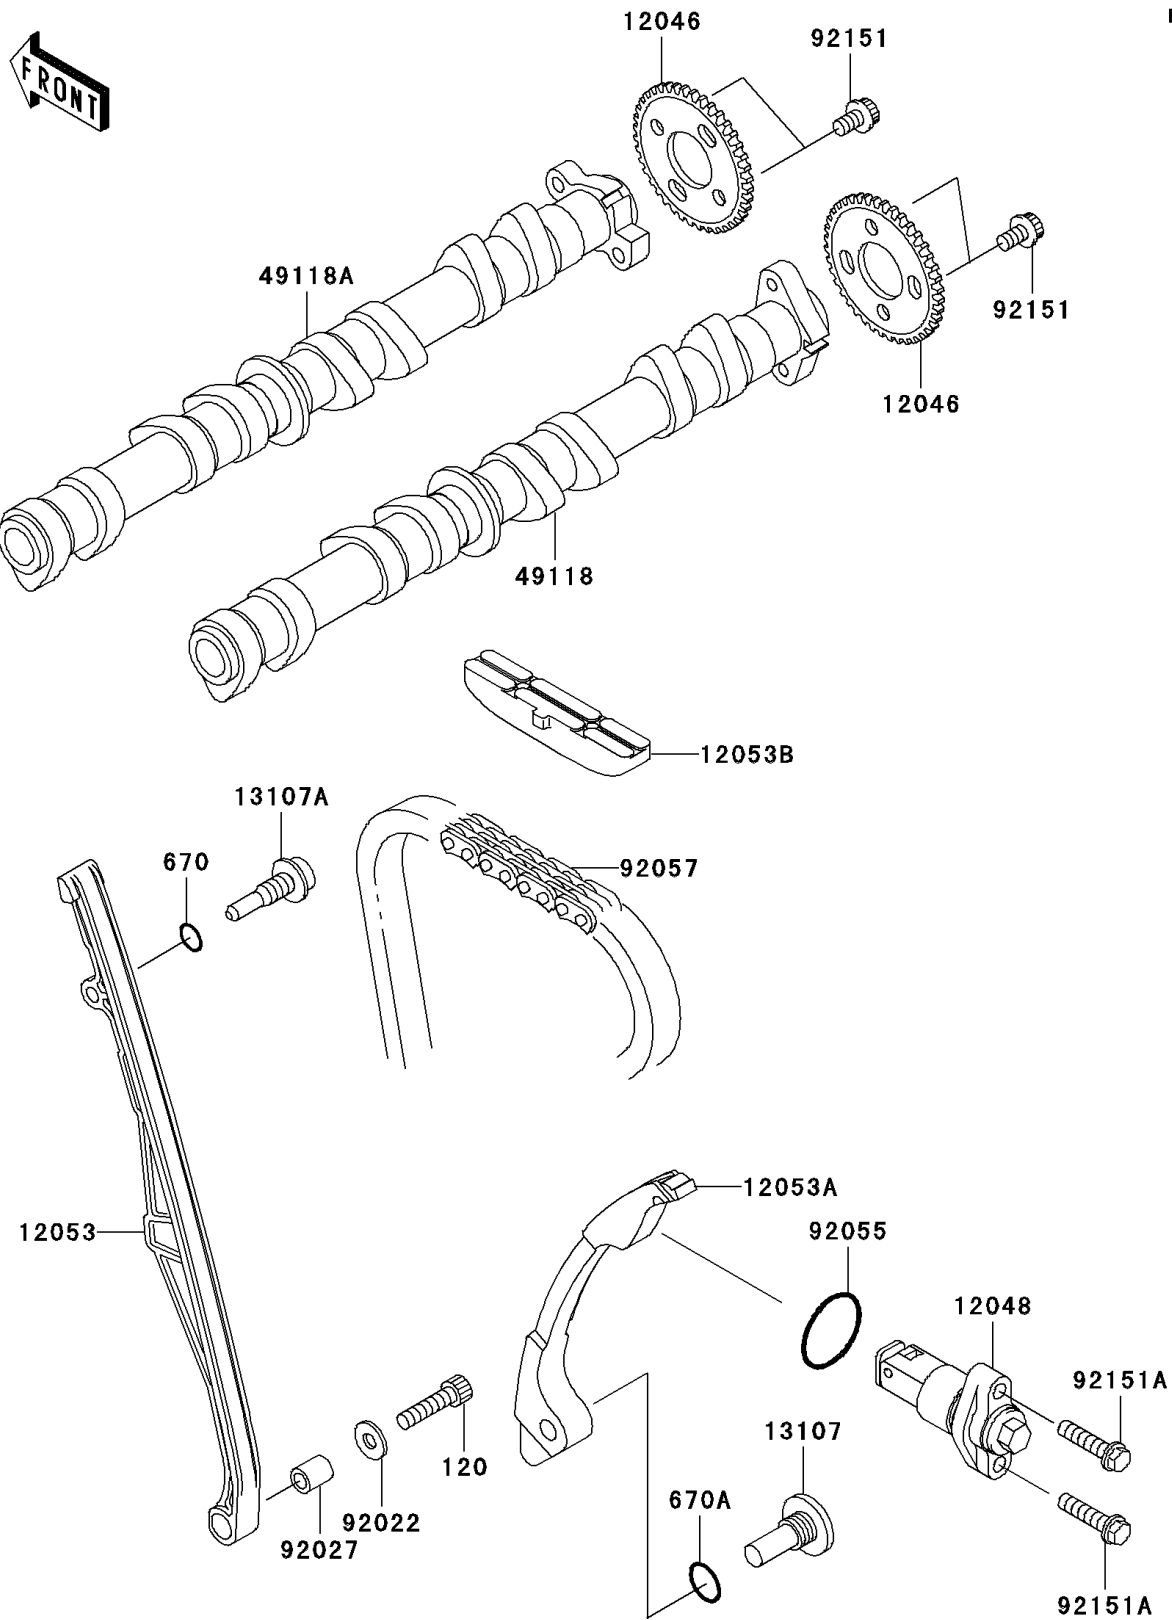

2004 Ninja® ZX™ -6R PARTS DIAGRAM

Camshaft(s)/Tensioner

E1230

2004 Ninja® ZX™-6R PARTS LIST

Camshaft(s)/Tensioner

ITEM NAME	PART NUMBER	QUANTITY
BOLT-SOCKET,6X25 (Ref # 120)	120P0625	1
O RING,9MM (Ref # 670)	670D1509	1
O RING,14MM (Ref # 670A)	670D2014	1
SPROCKET,CAM (Ref # 12046)	12046-0016	2
TENSIONER-ASSY (Ref # 12048)	12048-1181	1
GUIDE-CHAIN,FR (Ref # 12053)	12053-1475	1
GUIDE-CHAIN,RR (Ref # 12053A)	12053-1476	1
GUIDE-CHAIN,UPP (Ref # 12053B)	12053-1477	1
SHAFT (Ref # 13107)	13107-1226	1
SHAFT,CHAIN GUIDE (Ref # 13107A)	13107-1416	1
CAMSHAFT-COMP,INTAKE (Ref # 49118)	49118-1226	1
CAMSHAFT-COMP,EXHAUST (Ref # 49118A)	49118-1227	1
WASHER,6.2X15.0X1.2 (Ref # 92022)	92022-2373	1
COLLAR,6.3X10X12 (Ref # 92027)	92027-1143	1
RING-O,18.8X1.9 (Ref # 92055)	92055-086	1
CHAIN,CAM (Ref # 92057)	92057-1531	1
BOLT,SOCKET,6X10 (Ref # 92151)	92151-1829	4
BOLT,FLANGED-SMALL,6X25 (Ref # 92151A)	92151-1930	2