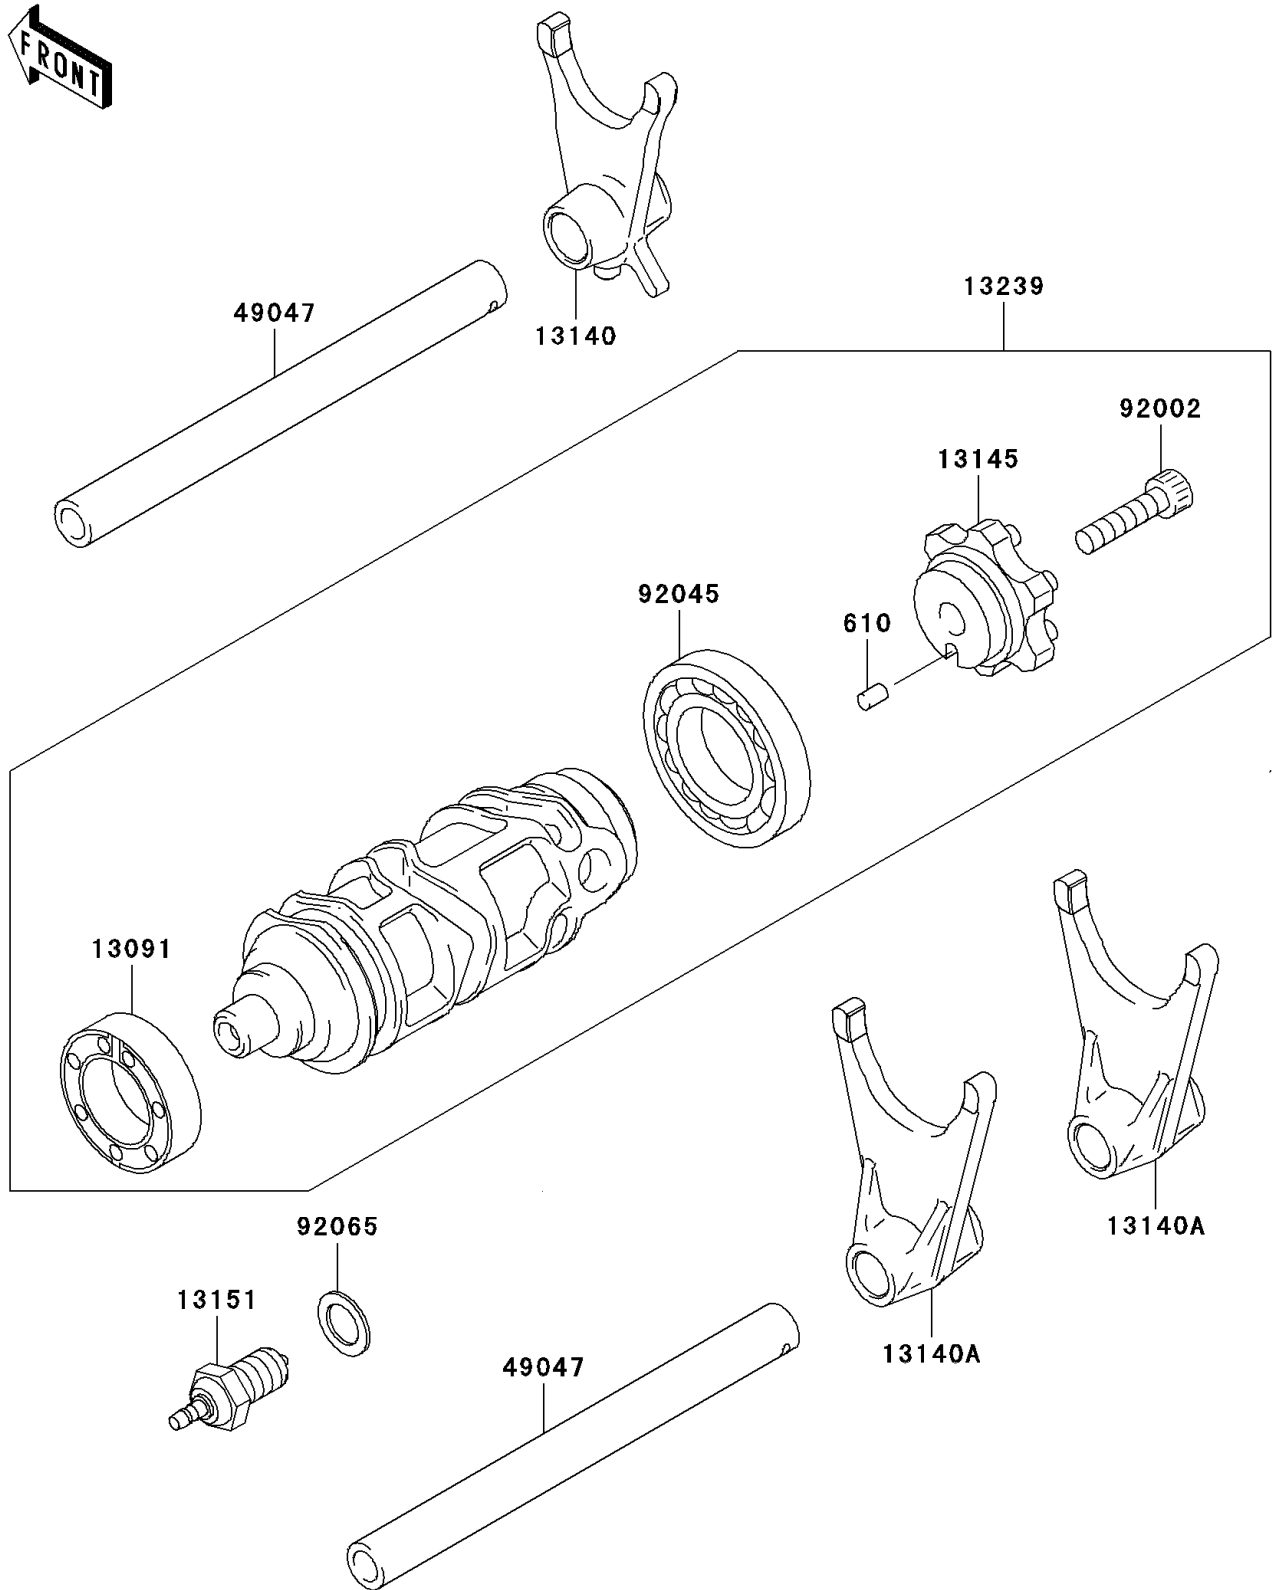

2003 Ninja® ZX™ -6R PARTS DIAGRAM

Gear Change Drum/Shift Fork(s)

E1362

2003 Ninja® ZX™ -6R PARTS LIST

Gear Change Drum/Shift Fork(s)

ITEM NAME	PART NUMBER	QUANTITY
HOLDER (Ref # 13091)	13091-1791	1
FORK-SHIFT,INPUT (Ref # 13140)	13140-1231	1
FORK-SHIFT,OUTPUT (Ref # 13140A)	13140-1232	2
CAM-CHANGE DRUM (Ref # 13145)	13145-0002	1
SWITCH-COMP (Ref # 13151)	13151-1085	1
DRUM-ASSY-CHANGE (Ref # 13239)	13239-0005	1
ROLLER,4X6 (Ref # 610)	610A0406	1
ROD-SHIFT (Ref # 49047)	49047-1095	2
BOLT,SOCKET,6X25 (Ref # 92002)	92002-1696	1
BEARING-BALL,16005(NTN) (Ref # 92045)	92045-1045	1
GASKET,10.5X16X1 (Ref # 92065)	92065-058	1