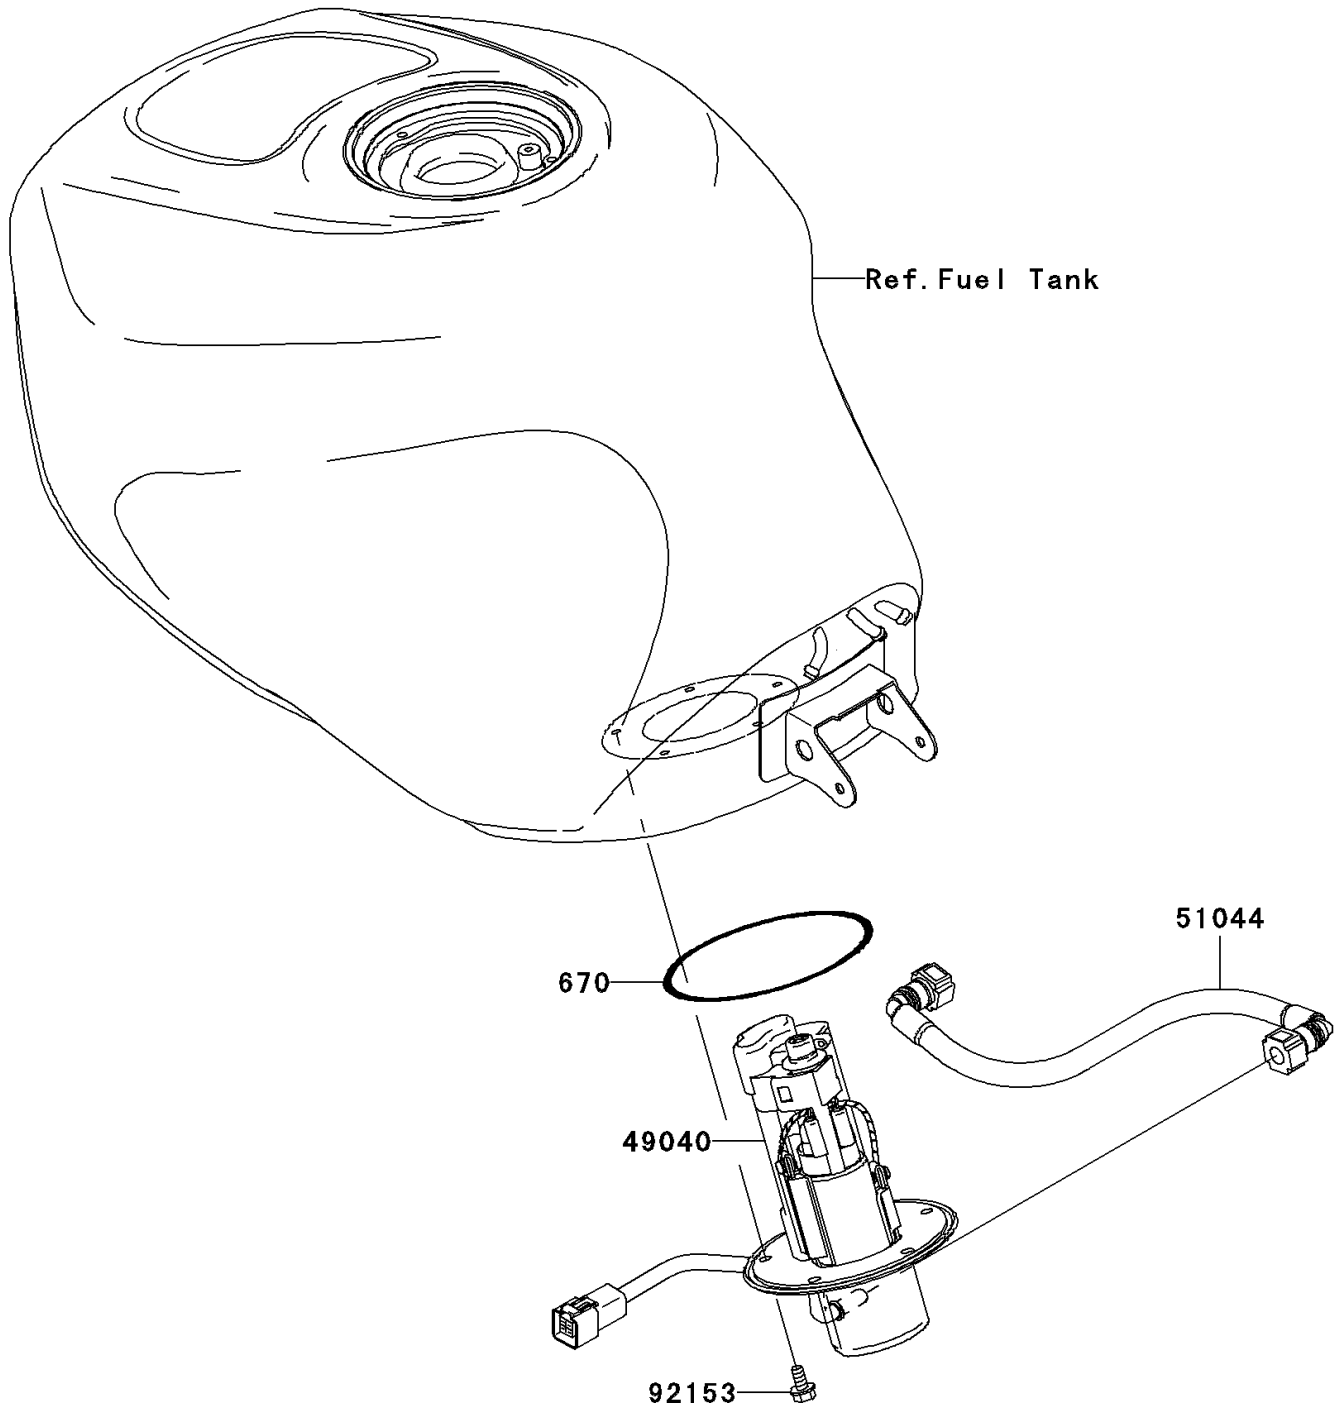

2004 Ninja® ZX™-6R PARTS DIAGRAM

Fuel Pump

E1520

2004 Ninja® ZX™ -6R PARTS LIST

Fuel Pump

ITEM NAME	PART NUMBER	QUANTITY
O RING (Ref # 670)	670E5075	1
PUMP-FUEL (Ref # 49040)	49040-1081	1
TUBE-ASSY (Ref # 51044)	51044-1231	1
BOLT,FLANGED,6X12 (Ref # 92153)	92153-1283	5