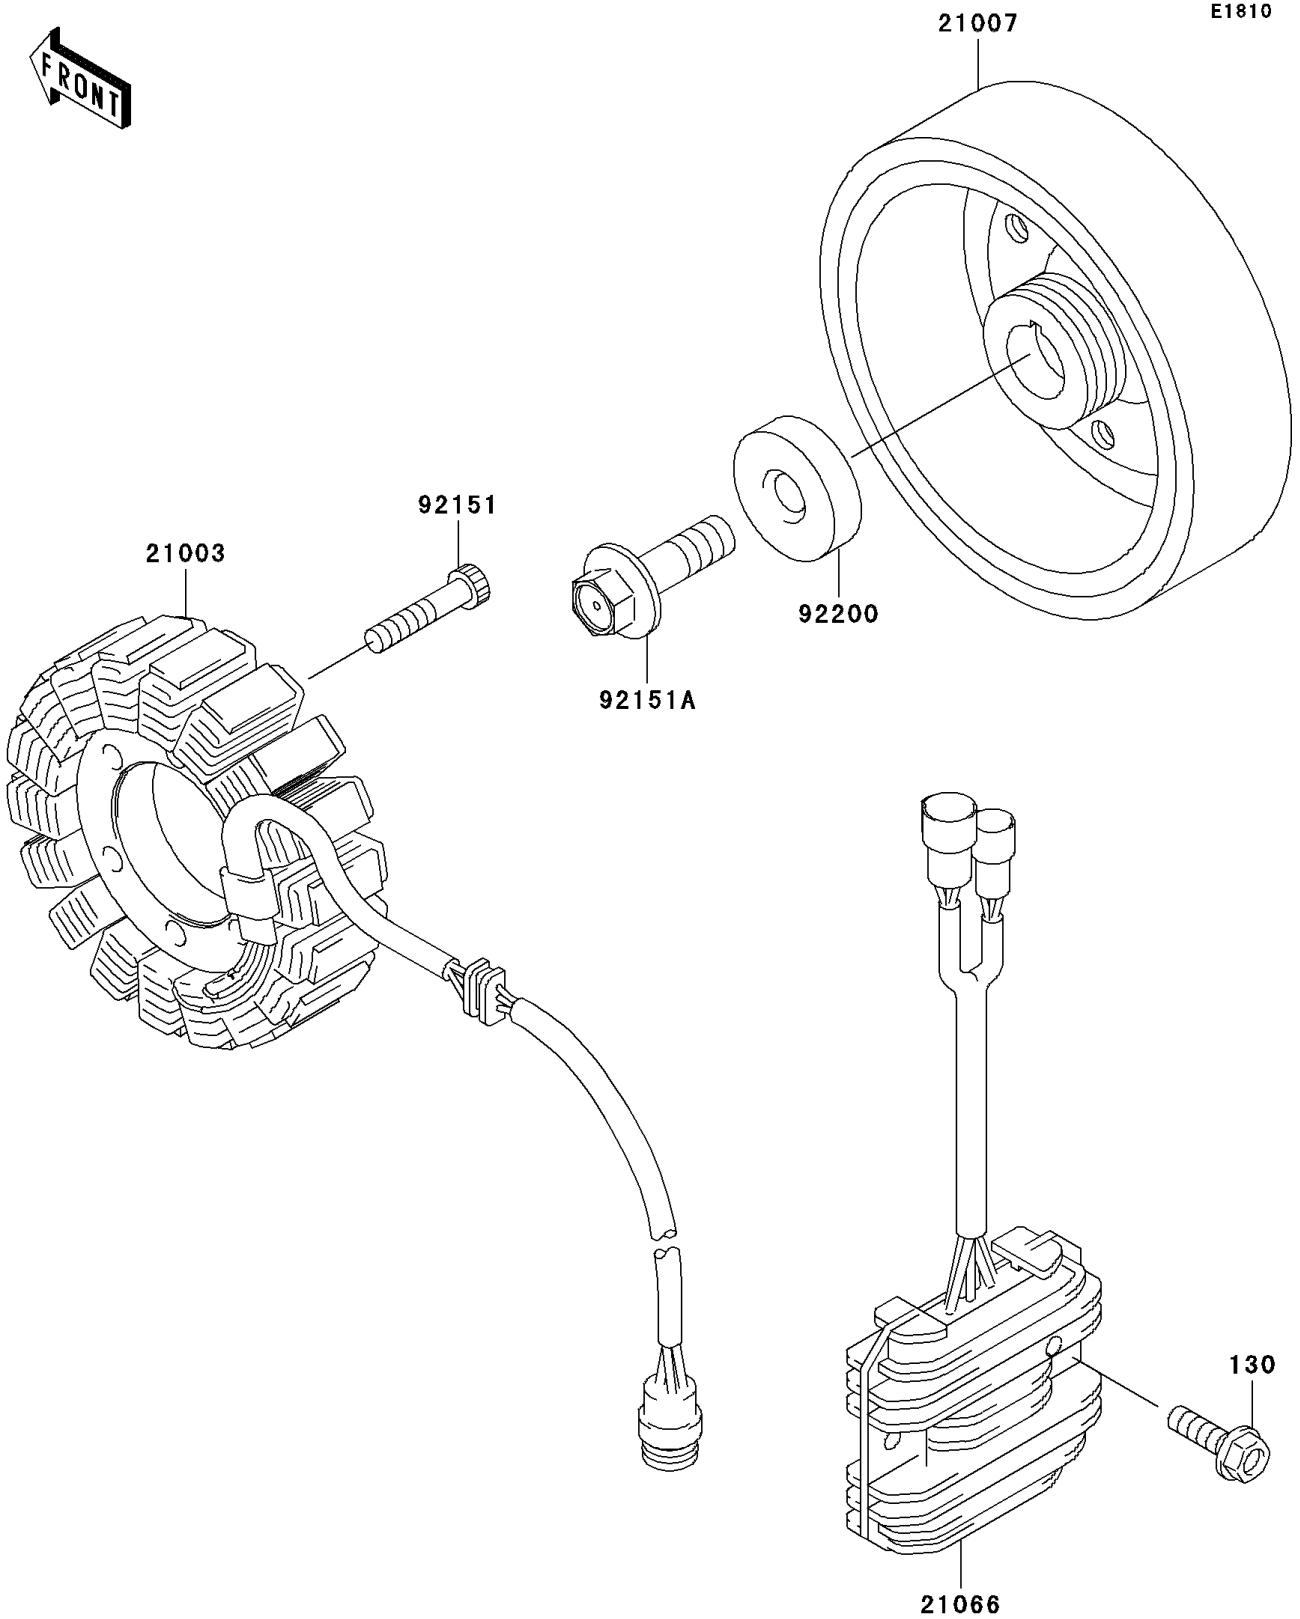

2004 Ninja[®] ZX[™]-6R PARTS DIAGRAM

Generator

2004 Ninja® ZX™ -6R PARTS LIST

Generator

ITEM NAME	PART NUMBER	QUANTITY
BOLT-FLANGED,6X20 (Ref # 130)	130H0620	2
STATOR (Ref # 21003)	21003-0001	1
ROTOR (Ref # 21007)	21007-0001	1
REGULATOR-VOLTAGE (Ref # 21066)	21066-0002	1
BOLT,6X30 (Ref # 92151)	92151-1626	4
BOLT,10X40 (Ref # 92151A)	92151-1653	1
WASHER (Ref # 92200)	92200-1667	1