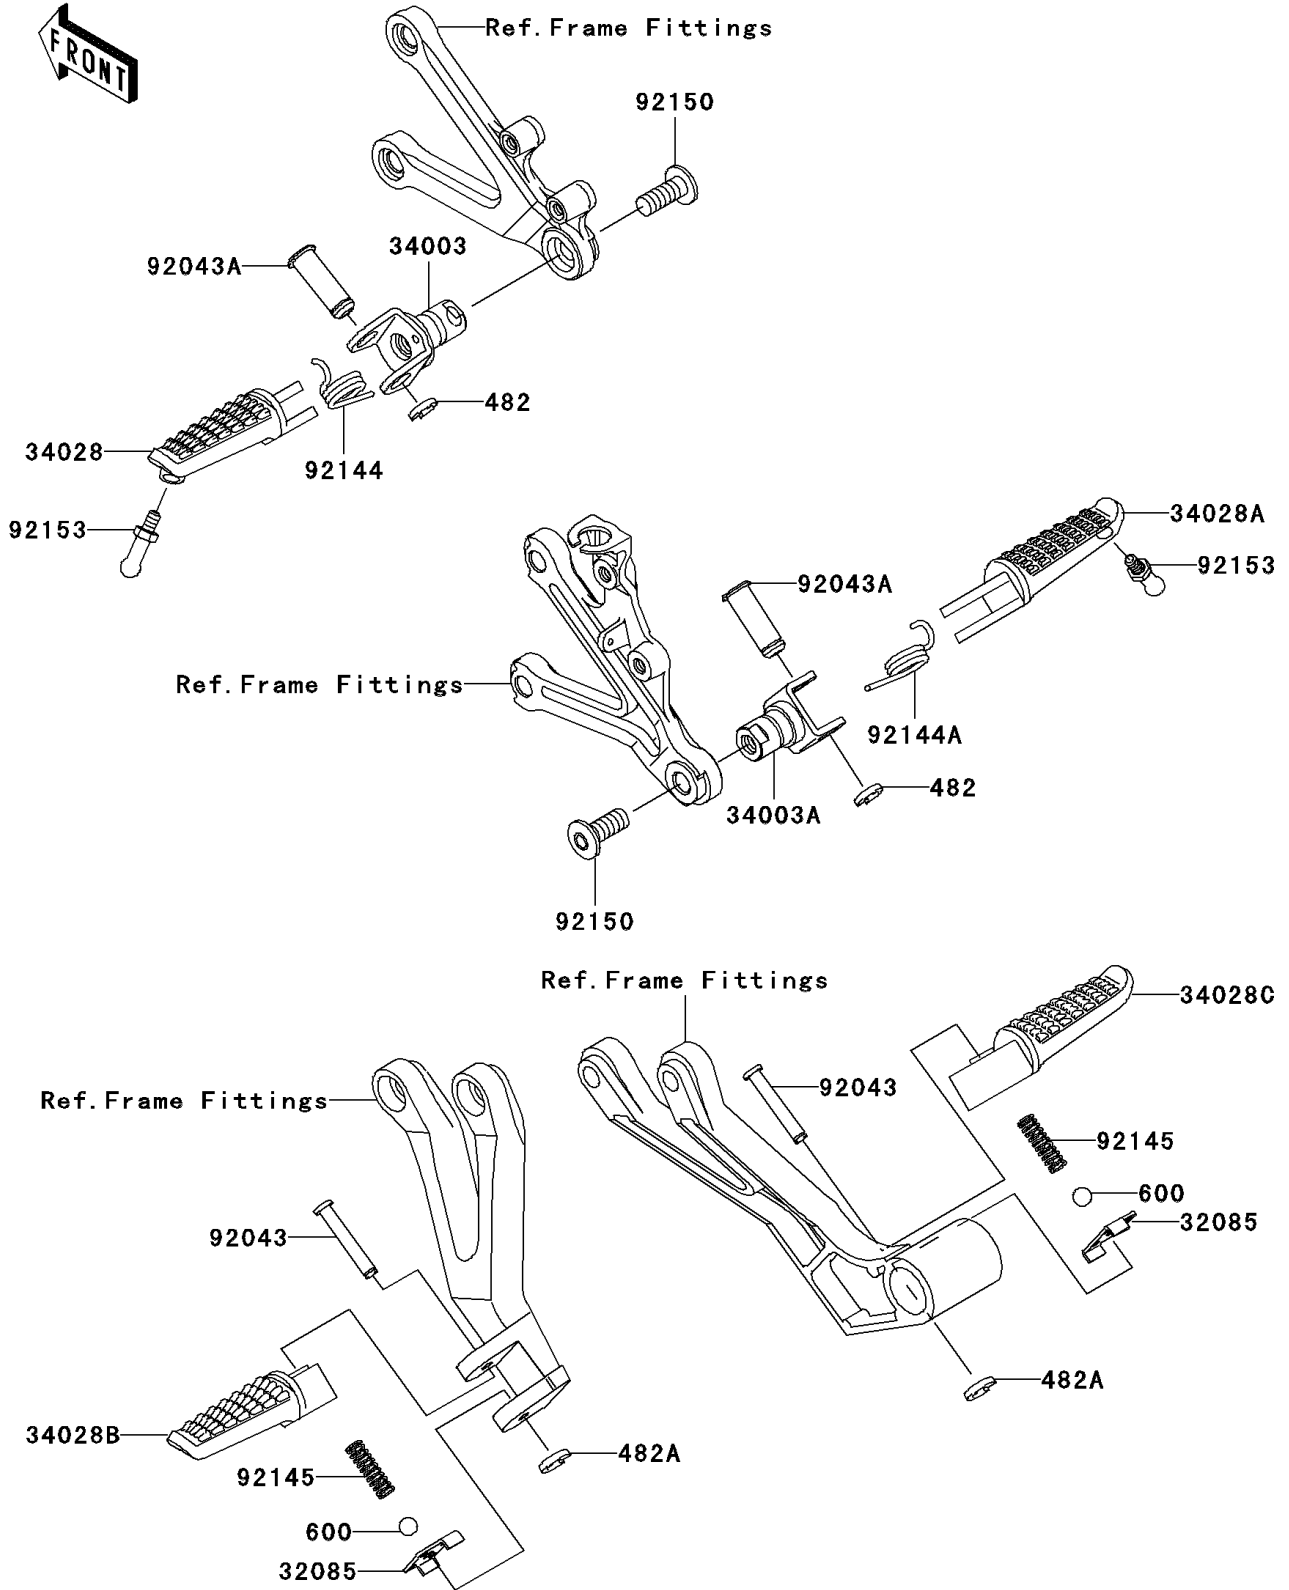

2003 Ninja® ZX™ -6R PARTS DIAGRAM

Footrests

F2160

2003 Ninja® ZX™ -6R PARTS LIST

Footrests

ITEM NAME	PART NUMBER	QUANTITY
CIRCLIP-TYPE-E,10MM (Ref # 482)	482L0100	2
CIRCLIP-TYPE-E,5MM (Ref # 482A)	482L5000	2
BALL-STEEL,1/4" (Ref # 600)	600A0800	2
STOPPER,REAR STEP (Ref # 32085)	32085-0014	2
HOLDER-STEP,FR,LH (Ref # 34003)	34003-1525	1
HOLDER-STEP,FR,RH (Ref # 34003A)	34003-1526	1
STEP,FR,LH (Ref # 34028)	34028-0002	1
STEP,FR,RH (Ref # 34028A)	34028-0003	1
STEP,RR,LH (Ref # 34028B)	34028-1480	1
STEP,RR,RH (Ref # 34028C)	34028-1481	1
PIN,6X40 (Ref # 92043)	92043-1595	2
PIN,12X35.5 (Ref # 92043A)	92043-1701	2
SPRING,STEP RETURN (Ref # 92144)	92144-1567	1
SPRING,STEP RETURN (Ref # 92144A)	92144-1568	1
SPRING (Ref # 92145)	92145-1319	2
BOLT,SOCKET,10X25 (Ref # 92150)	92150-1268	2
BOLT,BANK SENSOR (Ref # 92153)	92153-0303	2