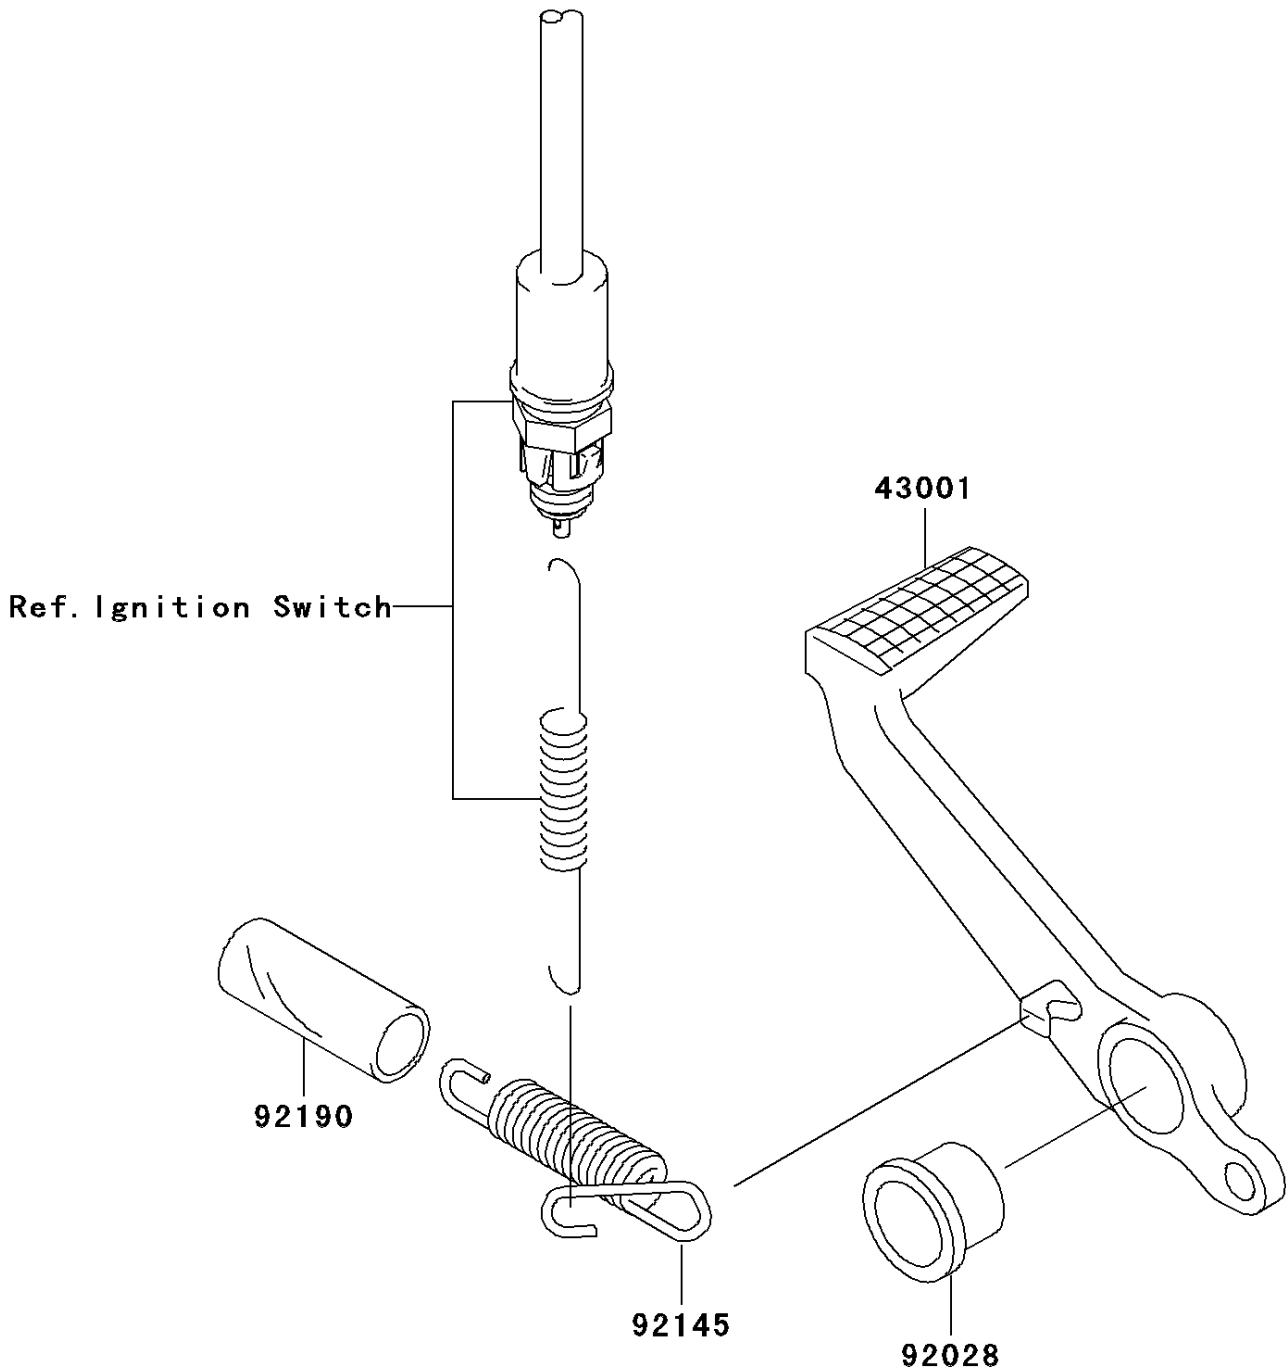

2004 Ninja® ZX™-6R PARTS DIAGRAM

Brake Pedal/Torque Link

F2260

2004 Ninja® ZX™ -6R PARTS LIST

Brake Pedal/Torque Link

ITEM NAME	PART NUMBER	QUANTITY
LEVER-BRAKE,PEDAL (Ref # 43001)	43001-0002	1
BUSHING (Ref # 92028)	92028-1576	1
SPRING,BRAKE PEDAL RETURN (Ref # 92145)	92145-0024	1
TUBE,16X19X30 (Ref # 92190)	92190-1185	1