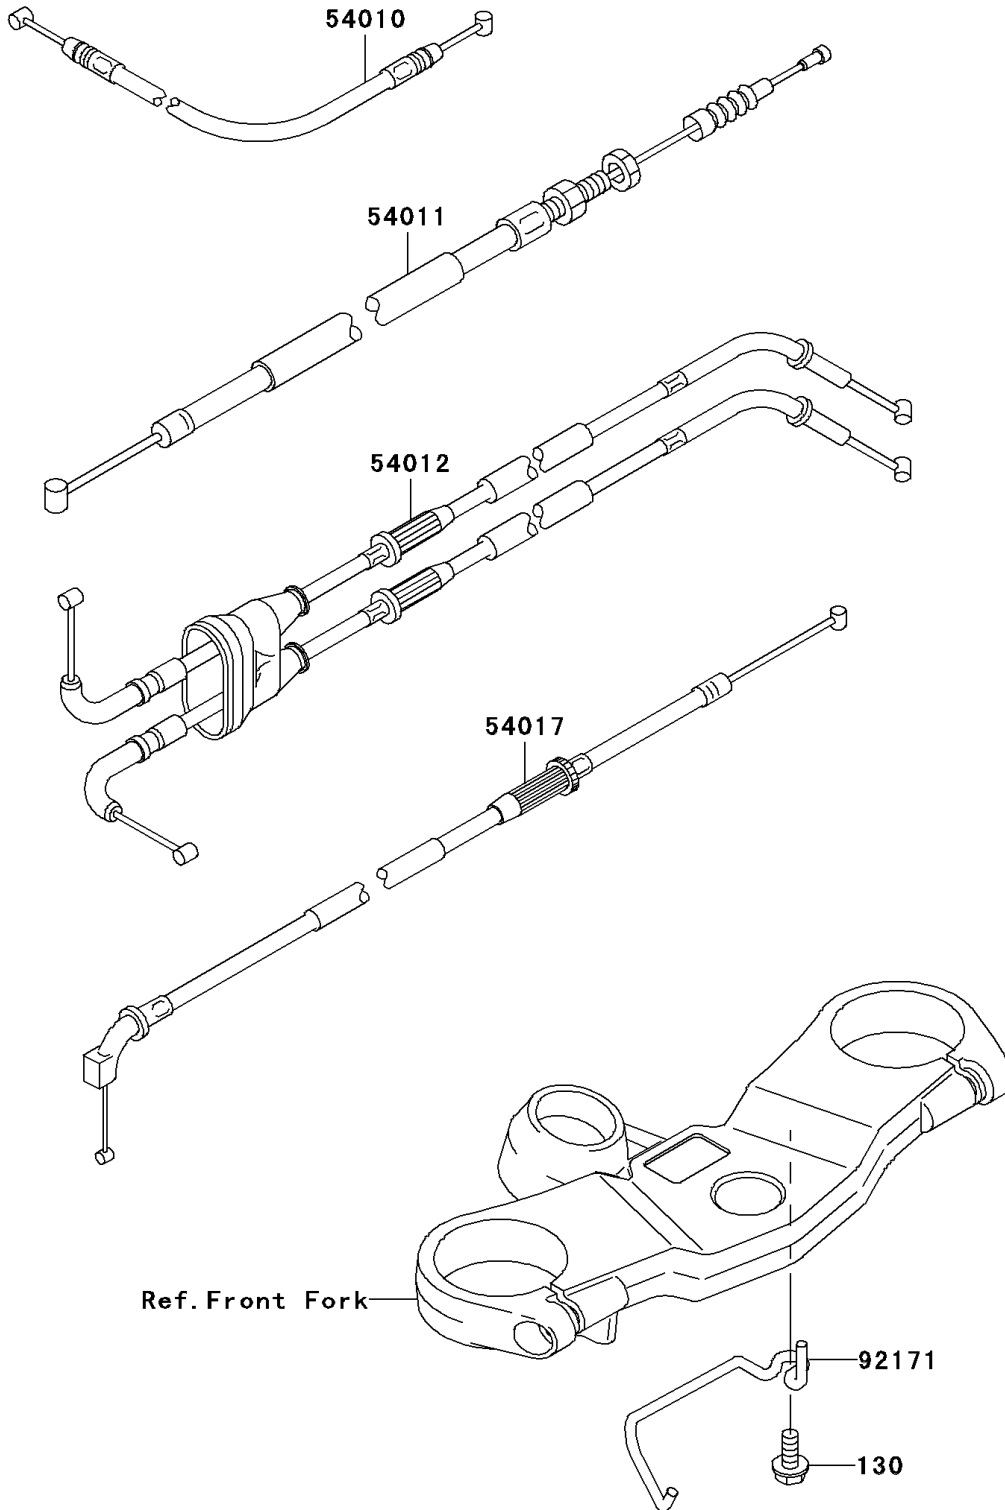

# 2004 Ninja® ZX™ -6R PARTS DIAGRAM

Cables

F2540

## 2004 Ninja® ZX™ -6R PARTS LIST

### Cables

ITEM NAME	PART NUMBER	QUANTITY
BOLT-FLANGED,6X14 (Ref # 130)	130J0614	1
CABLE,SEAT LOCK (Ref # 54010)	54010-1132	1
CABLE-CLUTCH (Ref # 54011)	54011-1423	1
CABLE-THROTTLE (Ref # 54012)	54012-1666	1
CABLE-STARTER (Ref # 54017)	54017-1224	1
CLAMP,CABLE (Ref # 92171)	92171-0038	1