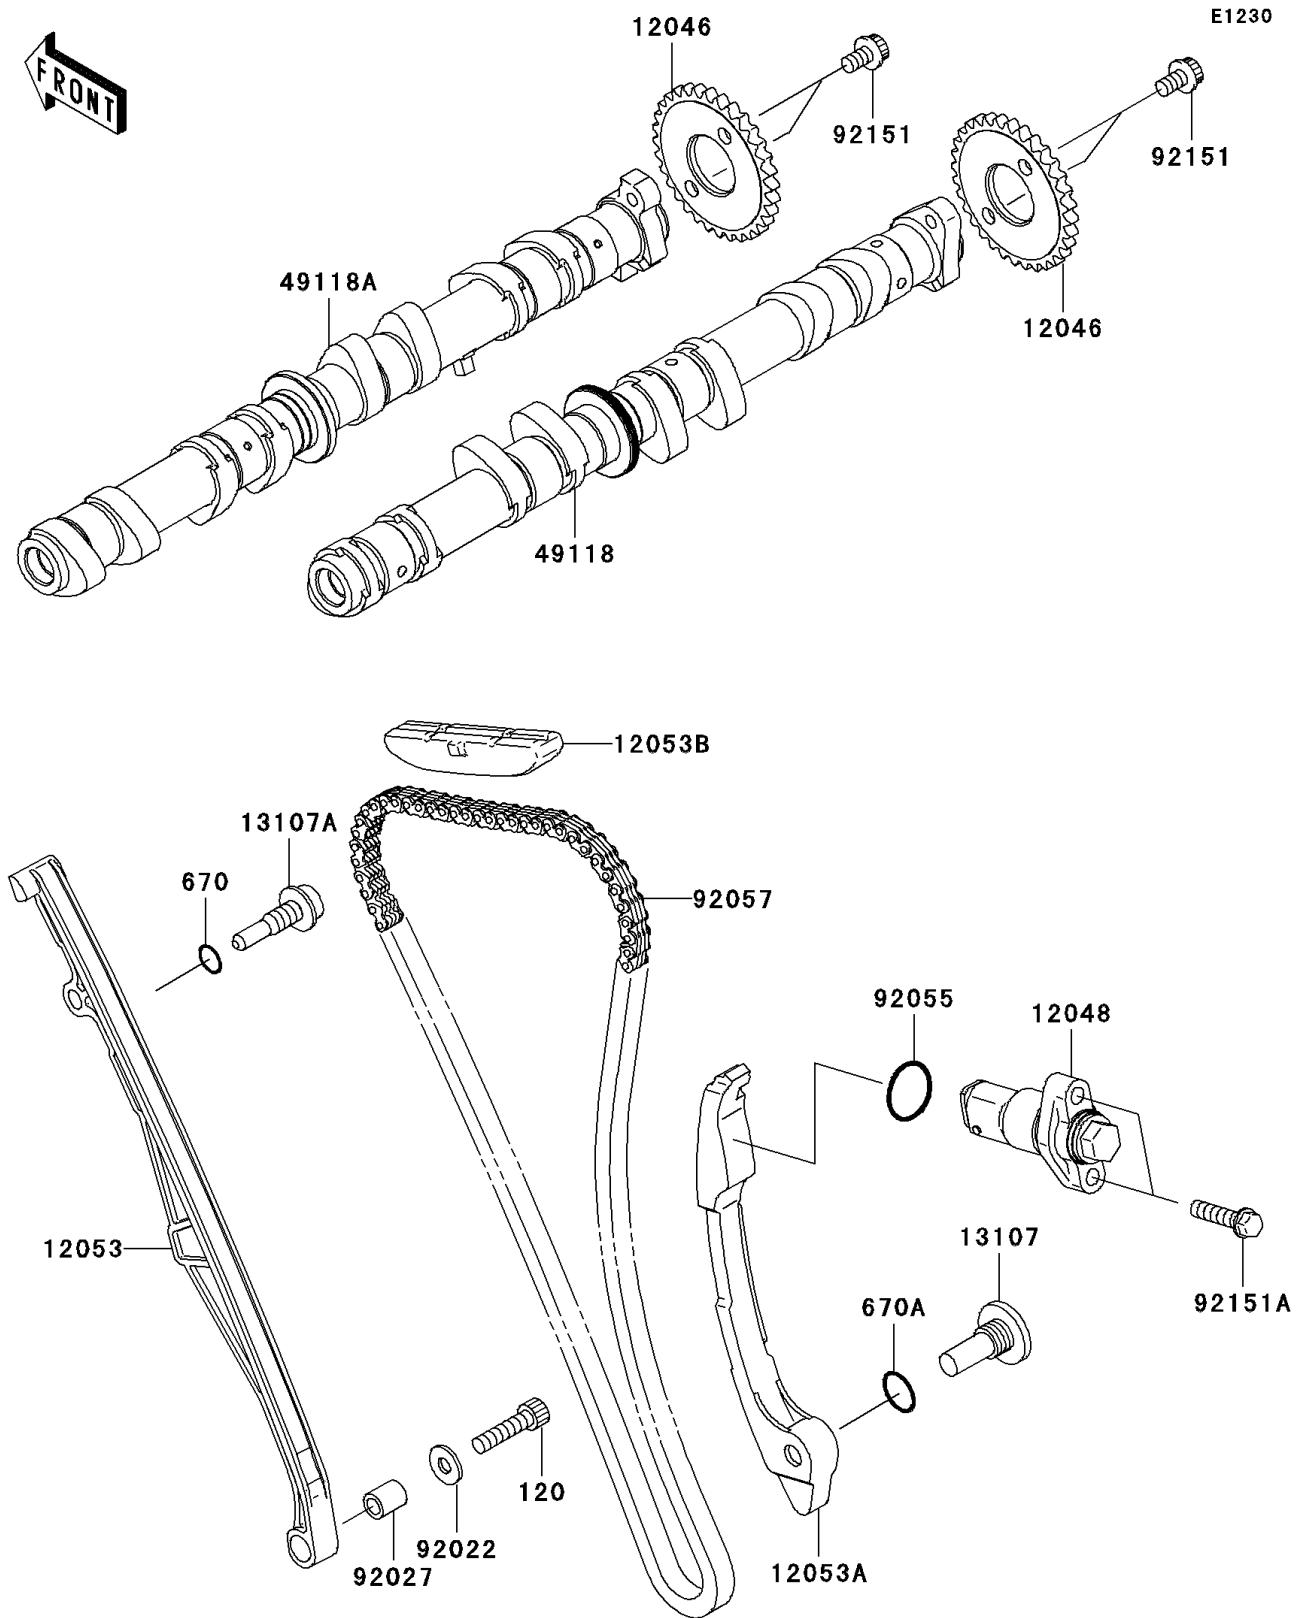

# 2006 Ninja® ZX™-6R PARTS DIAGRAM

Camshaft(s)/Tensioner

## 2006 Ninja® ZX™-6R PARTS LIST

Camshaft(s)/Tensioner

ITEM NAME	PART NUMBER	QUANTITY
BOLT-SOCKET,6X25 (Ref # 120)	120P0625	1
O RING,9MM (Ref # 670)	670D1509	1
O RING,14MM (Ref # 670A)	670D2014	1
SPROCKET,CAM,32T (Ref # 12046)	12046-0038	2
TENSIONER-ASSY (Ref # 12048)	12048-1181	1
GUIDE-CHAIN,FR (Ref # 12053)	12053-1475	1
GUIDE-CHAIN,RR (Ref # 12053A)	12053-1476	1
GUIDE-CHAIN,UPP (Ref # 12053B)	12053-1477	1
SHAFT (Ref # 13107)	13107-0089	1
SHAFT,CHAIN GUIDE (Ref # 13107A)	13107-1416	1
CAMSHAFT-COMP,INTAKE (Ref # 49118)	49118-0006	1
CAMSHAFT-COMP,EXHAUST (Ref # 49118A)	49118-0024	1
WASHER,6.2X15.0X1.2 (Ref # 92022)	92022-2373	1
COLLAR,6.3X10X12 (Ref # 92027)	92027-1143	1
RING-O,18.8X1.9 (Ref # 92055)	92055-086	1
CHAIN,CAM (Ref # 92057)	92057-1531	1
BOLT,SOCKET,6X10 (Ref # 92151)	92151-1829	4
BOLT,FLANGED-SMALL,6X25 (Ref # 92151A)	92151-1930	2