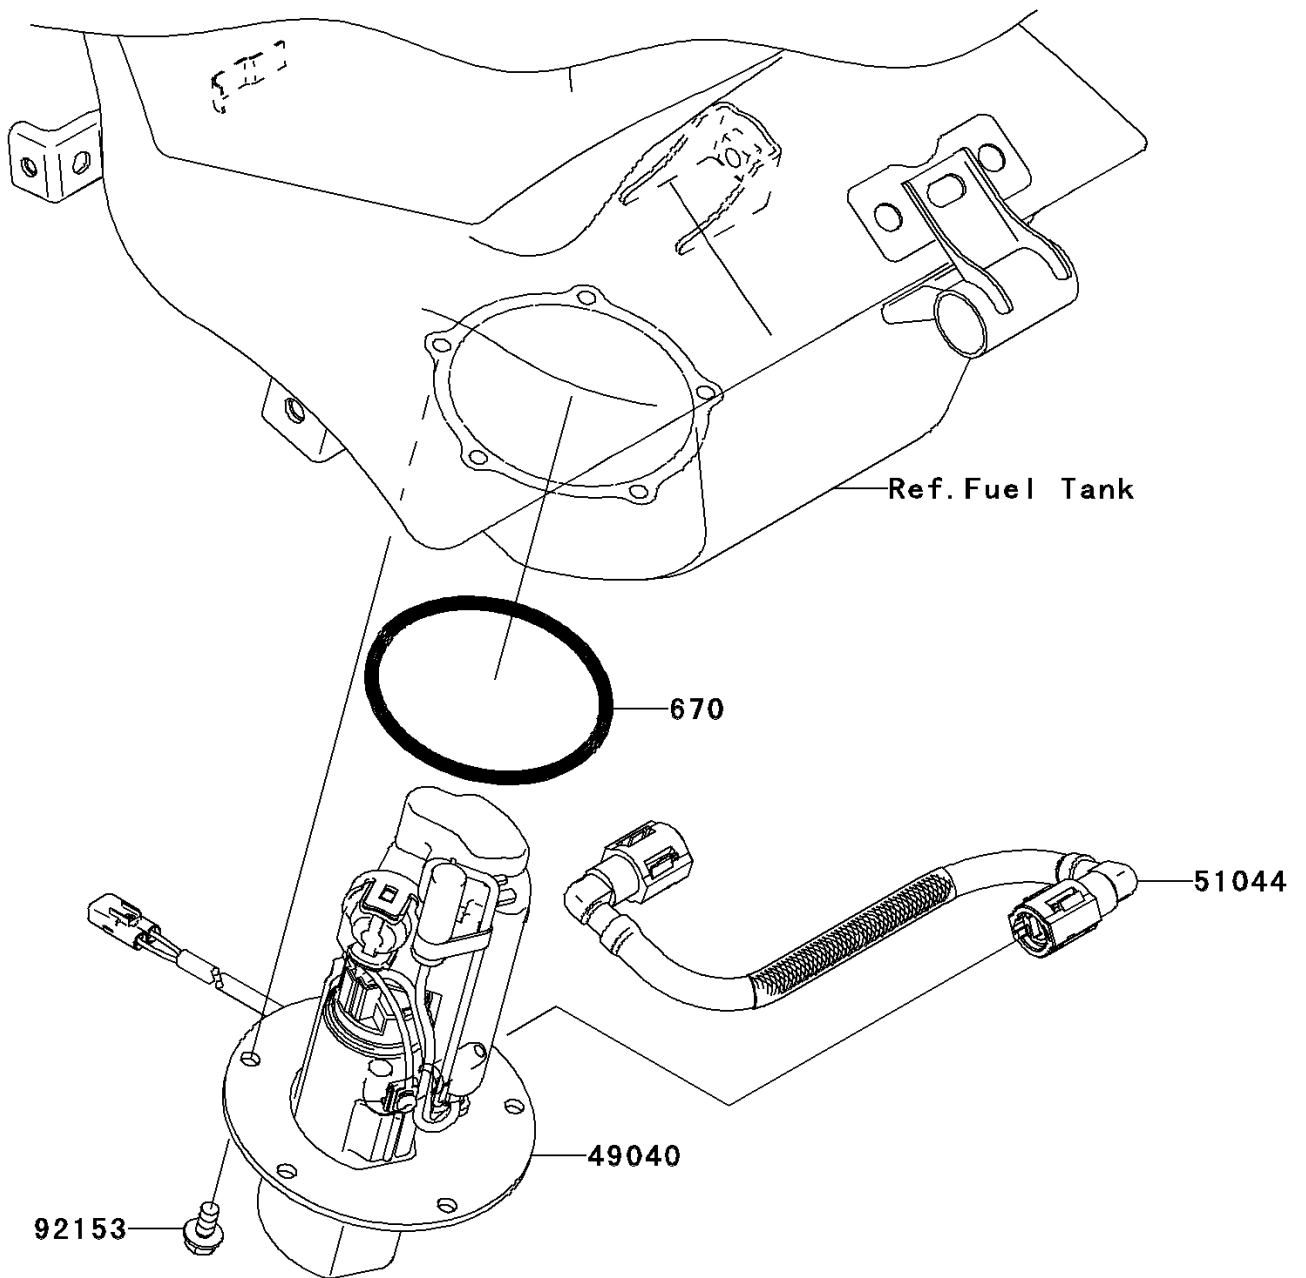

# 2006 Ninja® ZX™-6R PARTS DIAGRAM

Fuel Pump

E1520

## 2006 Ninja® ZX™-6R PARTS LIST

### Fuel Pump

ITEM NAME	PART NUMBER	QUANTITY
O RING (Ref # 670)	670E5075	1
PUMP-FUEL (Ref # 49040)	49040-0007	1
TUBE-ASSY (Ref # 51044)	51044-0017	1
BOLT,FLANGED,6X12 (Ref # 92153)	92153-1283	5