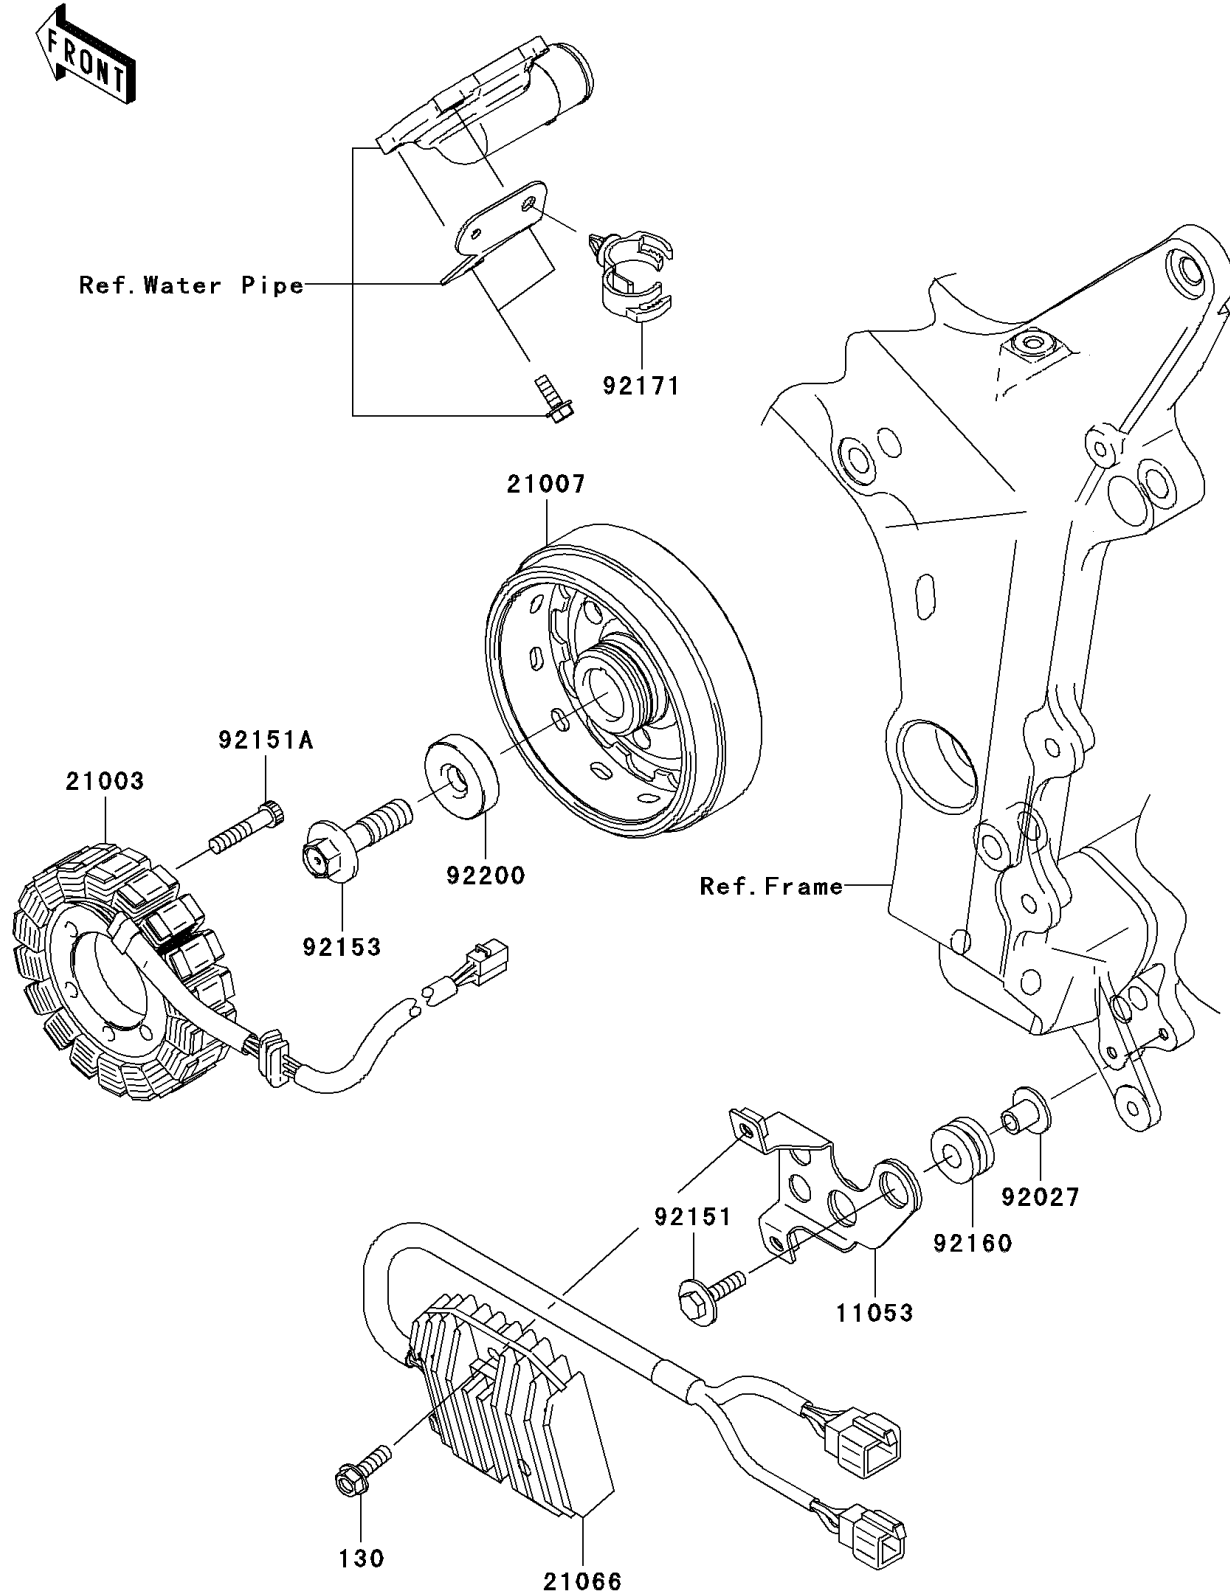

# 2006 Ninja® ZX™-6R PARTS DIAGRAM

Generator

E1810

## 2006 Ninja® ZX™-6R PARTS LIST

### Generator

ITEM NAME	PART NUMBER	QUANTITY
BOLT-FLANGED,6X20 (Ref # 130)	130H0620	2
BRACKET (Ref # 11053)	11053-1836	1
STATOR (Ref # 21003)	21003-0023	1
ROTOR (Ref # 21007)	21007-0045	1
REGULATOR-VOLTAGE (Ref # 21066)	21066-0016	1
COLLAR,L=14.1 (Ref # 92027)	92027-1920	2
BOLT,6X25 (Ref # 92151)	92151-1241	2
BOLT,6X30 (Ref # 92151A)	92151-1626	4
BOLT,11X40 (Ref # 92153)	92153-0889	1
DAMPER (Ref # 92160)	92160-1162	2
CLAMP,DIA=20 (Ref # 92171)	92171-0069	1
WASHER,11X34X9 (Ref # 92200)	92200-0201	1