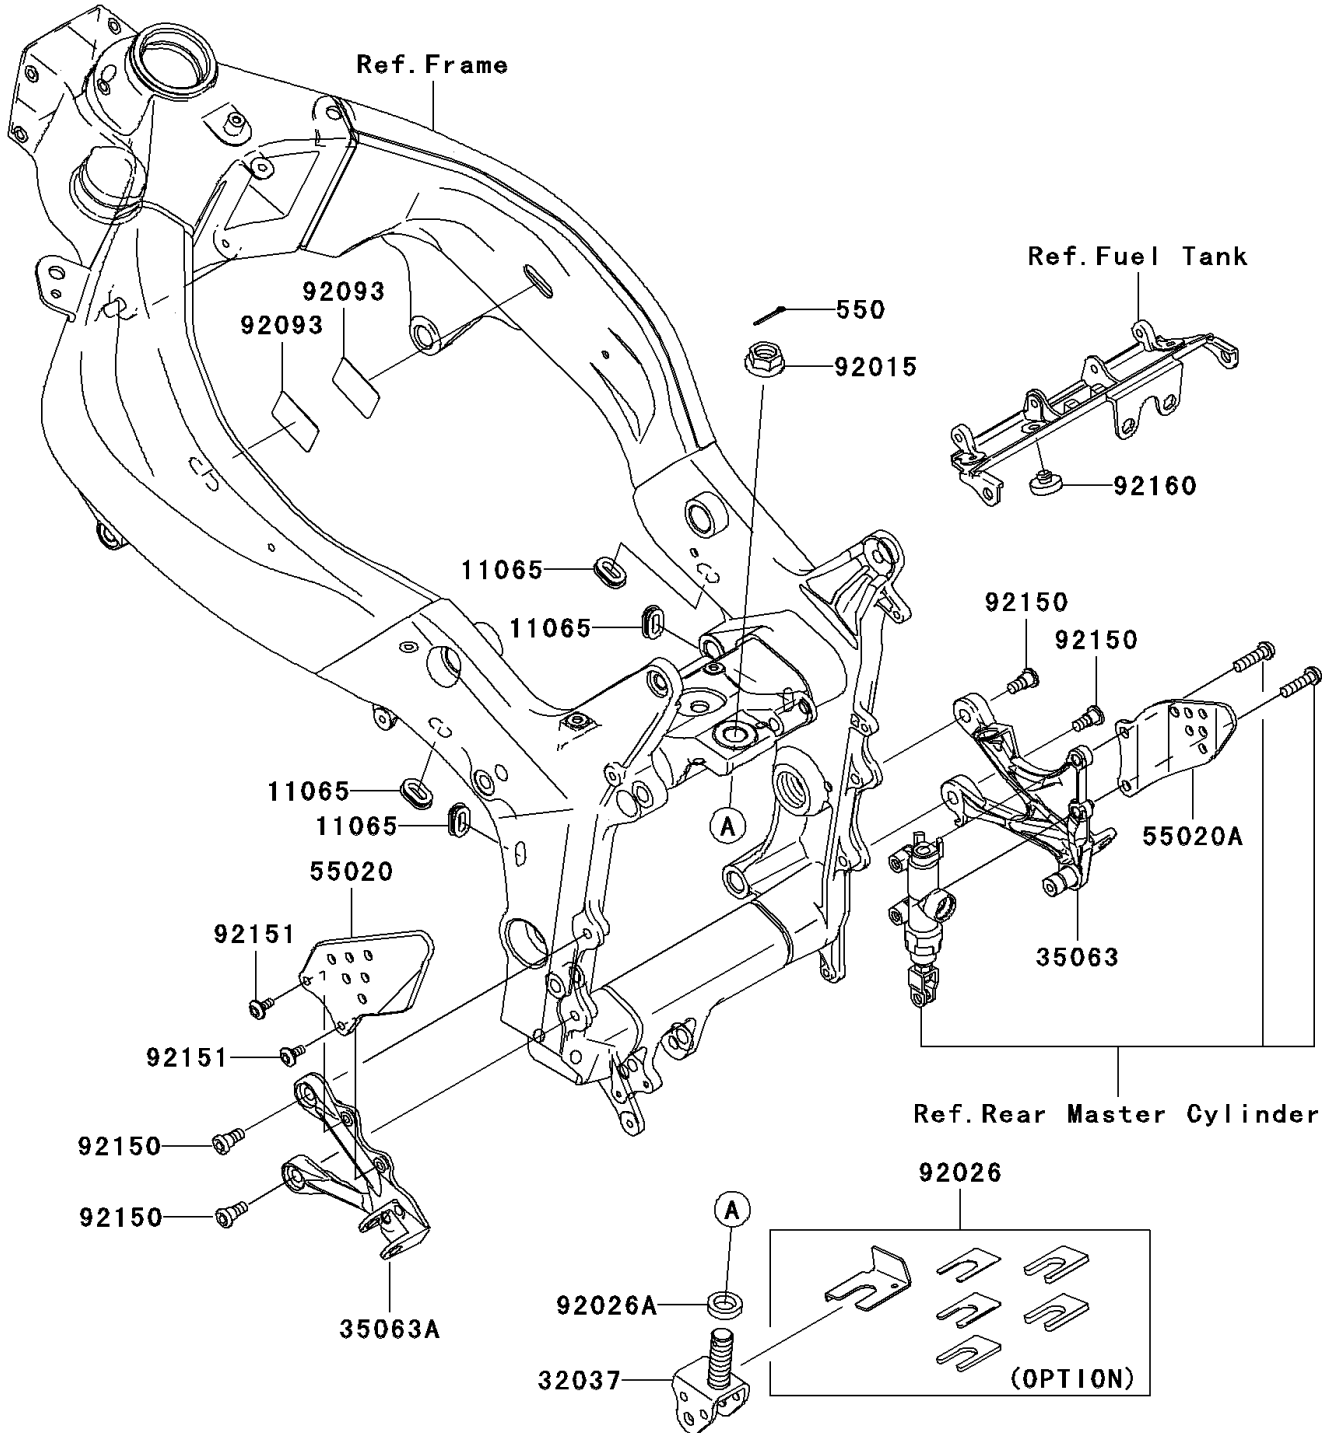

2006 Ninja® ZX™-6R PARTS DIAGRAM

Frame Fittings

F2130

2006 Ninja® ZX™-6R PARTS LIST

Frame Fittings

ITEM NAME	PART NUMBER	QUANTITY
PIN-COTTER,3X25 (Ref # 550)	550S3025	1
CAP (Ref # 11065)	11065-0095	4
BRACKET-SHOCKABSORBER (Ref # 32037)	32037-0045	1
STAY,FR,RH (Ref # 35063)	35063-0143	1
STAY,FR,LH (Ref # 35063A)	35063-0160	1
GUARD,FRONT STEP,LH (Ref # 55020)	55020-0134	1
GUARD,FRONT STEP,RH (Ref # 55020A)	55020-0135	1
NUT,FLANGED,16MM (Ref # 92015)	92015-1881	1
SPACER,SET (Ref # 92026)	92026-0057	1
SPACER,16.5X26X6 (Ref # 92026A)	92026-1594	1
SEAL (Ref # 92093)	92093-0034	2
BOLT,SOCKET,8X20 (Ref # 92150)	92150-1839	4
BOLT,SOCKET,6X14 (Ref # 92151)	92151-1654	2
DAMPER (Ref # 92160)	92160-1396	1