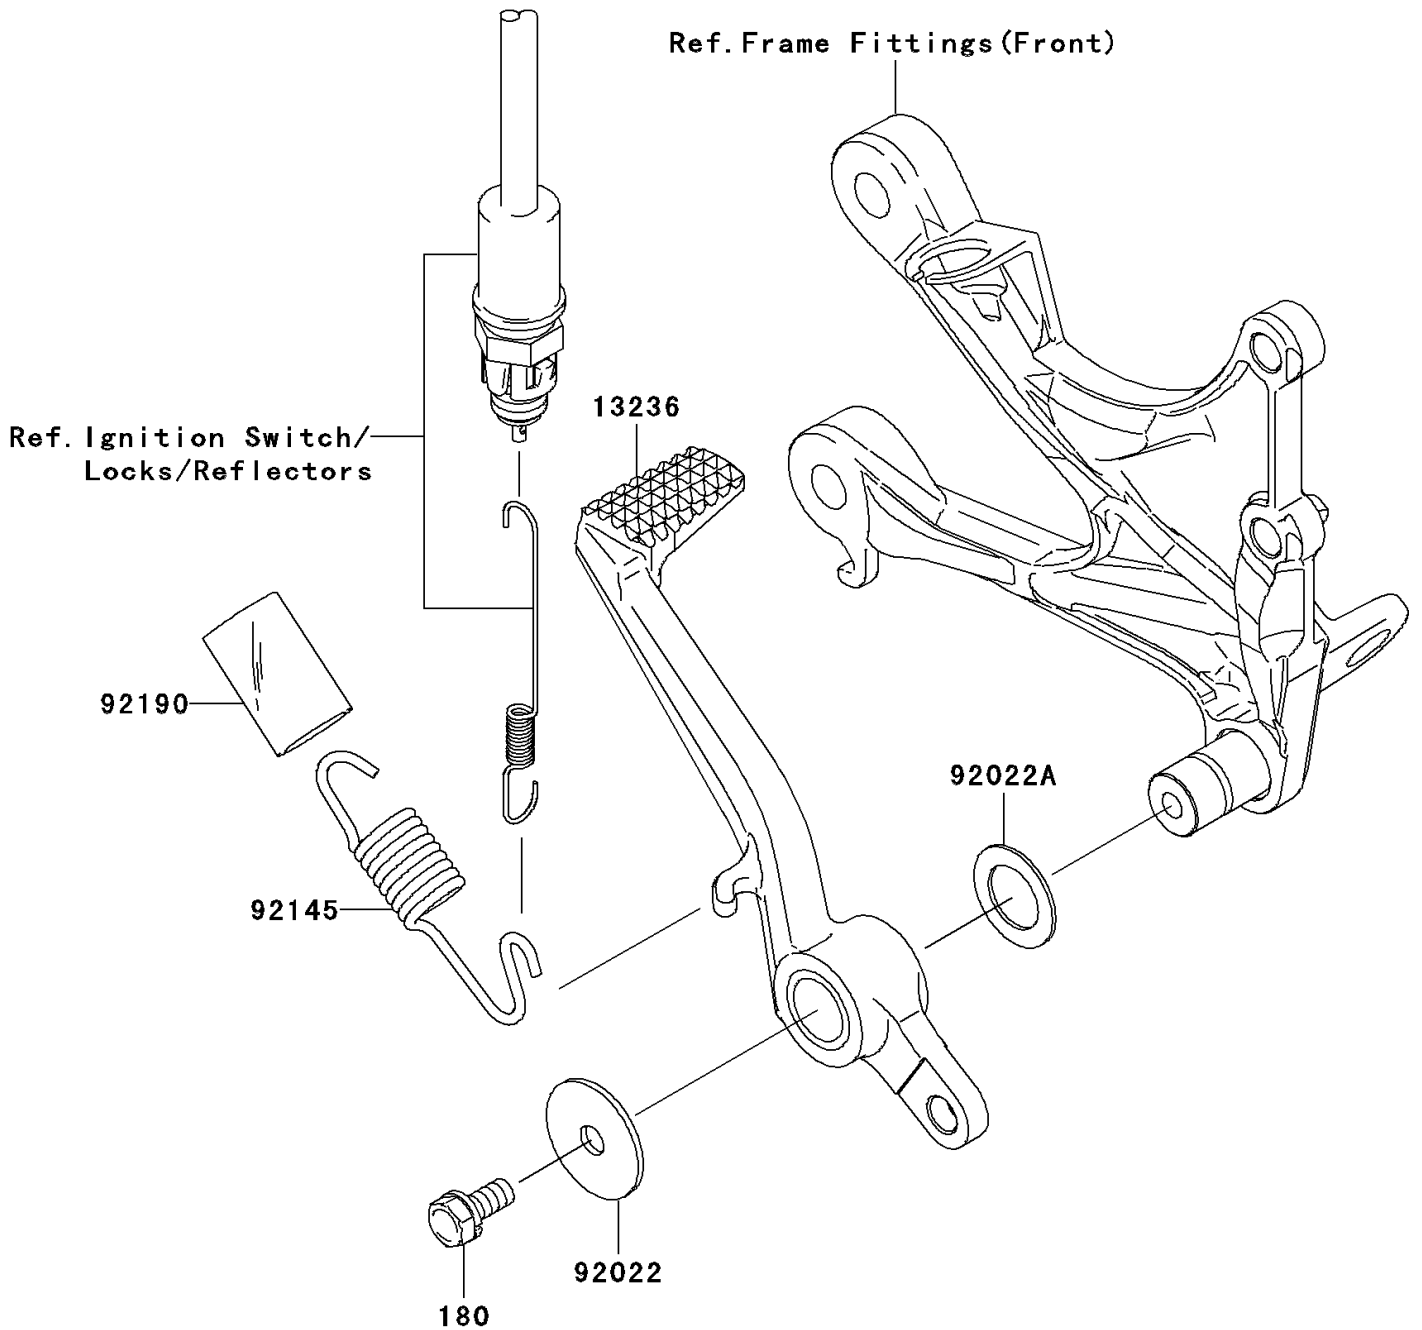

# 2006 Ninja® ZX™-6R PARTS DIAGRAM

Brake Pedal/Torque Link

F2260

## 2006 Ninja® ZX™ -6R PARTS LIST

### Brake Pedal/Torque Link

ITEM NAME	PART NUMBER	QUANTITY
BOLT-UPSET-WS,6X14 (Ref # 180)	180L0614	1
LEVER-COMP,BRAKE PEDAL (Ref # 13236)	13236-0069	1
WASHER,7X28X1.6 (Ref # 92022)	92022-1282	1
WASHER,15.3X24X1 (Ref # 92022A)	92022-326	1
SPRING,BRAKE PEDAL RETURN (Ref # 92145)	92145-0230	1
TUBE,16X19X30 (Ref # 92190)	92190-1185	1