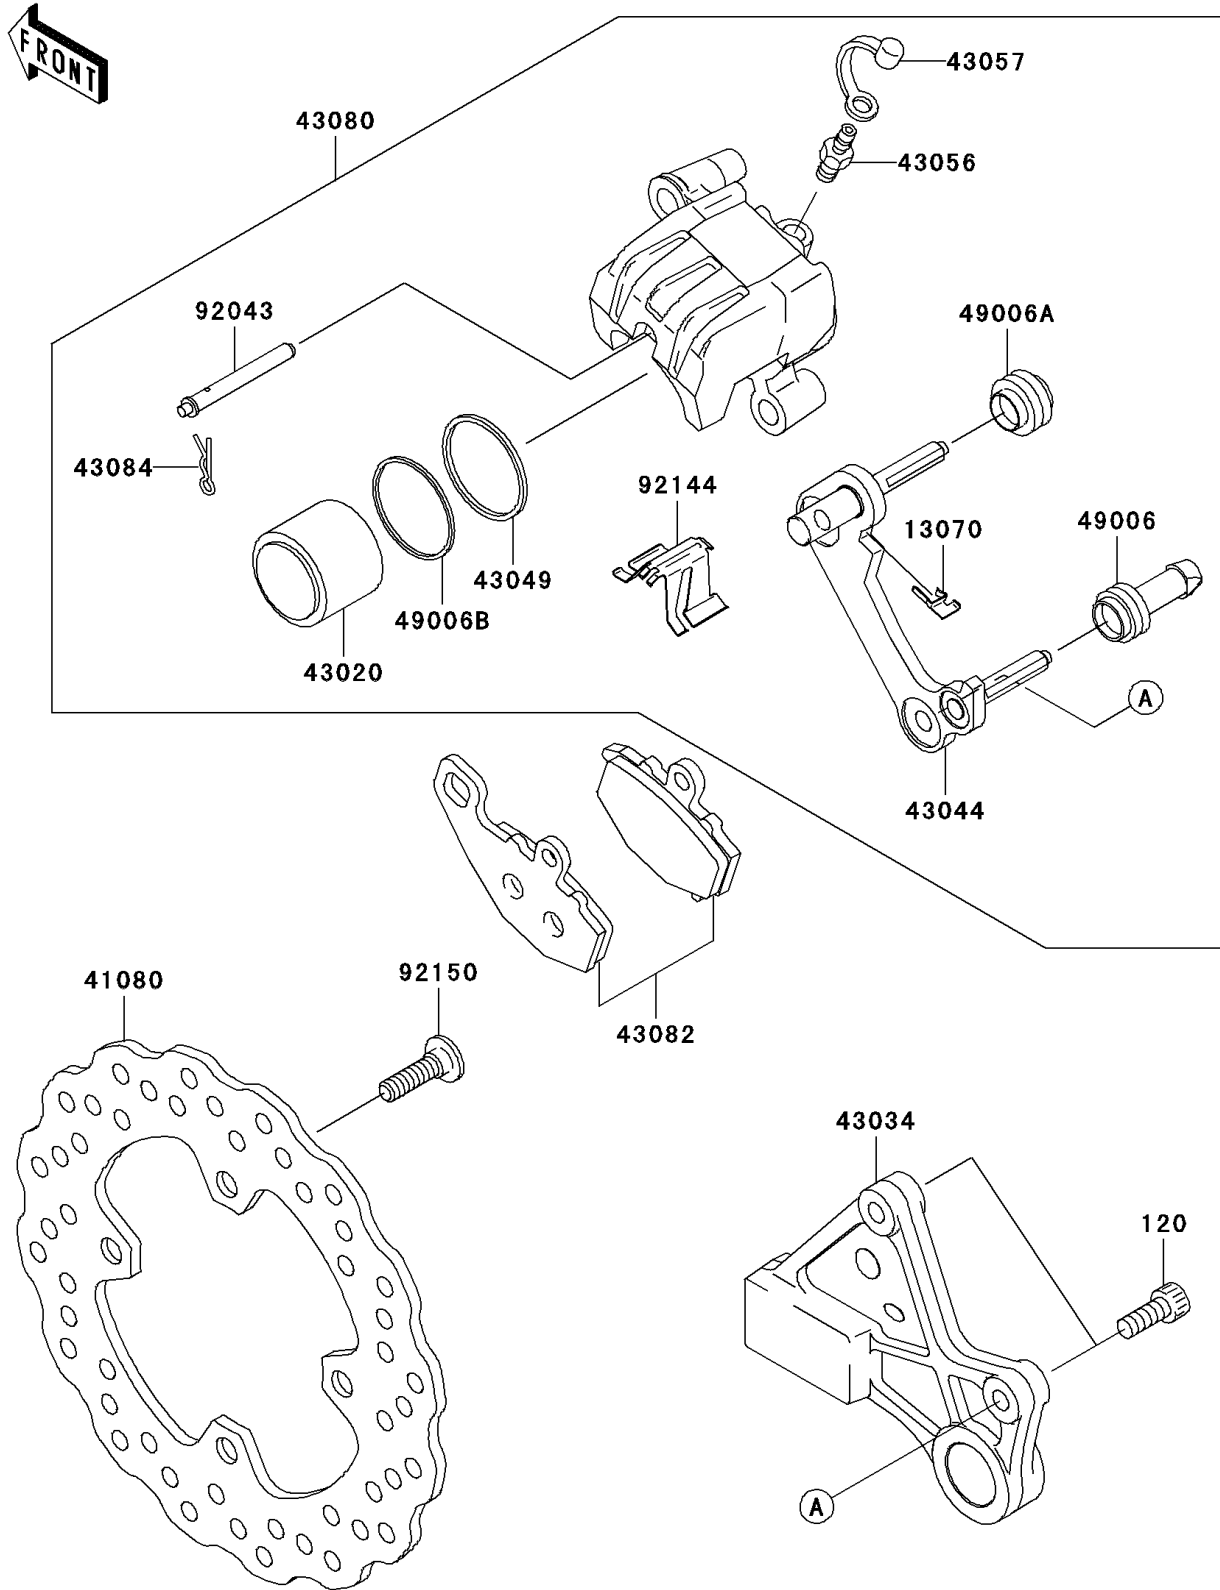

2006 Ninja® ZX™-6R PARTS DIAGRAM

Rear Brake

F2294

2006 Ninja® ZX™-6R PARTS LIST

Rear Brake

ITEM NAME	PART NUMBER	QUANTITY
BOLT-SOCKET,8X20 (Ref # 120)	120W0820	2
GUIDE,BRAKE PAD (Ref # 13070)	13070-0045	1
DISC,RR (Ref # 41080)	41080-0040	1
PISTON-COMP-BRAKE (Ref # 43020)	43020-1119	1
HOLDER-BRAKE,REAR BRAKE (Ref # 43034)	43034-0008	1
HOLDER-COMP-CALIPER,RR (Ref # 43044)	43044-1110	1
PACKING,PISTON SEAL (Ref # 43049)	43049-1097	1
BREATHER-BRAKE (Ref # 43056)	43056-1054	1
CAP-BREATHER (Ref # 43057)	43057-003	1
CALIPER-SUB-ASSY,RR,R.GOLD (Ref # 43080)	43080-5061-483	1
PAD-ASSY-BRAKE (Ref # 43082)	43082-0004	1
CLAMP,PAD (Ref # 43084)	43084-003	1
BOOT,CALIPER (Ref # 49006)	49006-1054	1
BOOT,CALIPER (Ref # 49006A)	49006-1095	1
BOOT,PISTON SEAL (Ref # 49006B)	49006-1212	1
PIN,PAD (Ref # 92043)	92043-1489	1
SPRING,PAD (Ref # 92144)	92144-1719	1
BOLT,SOCKET,8X30 (Ref # 92150)	92150-1771	4