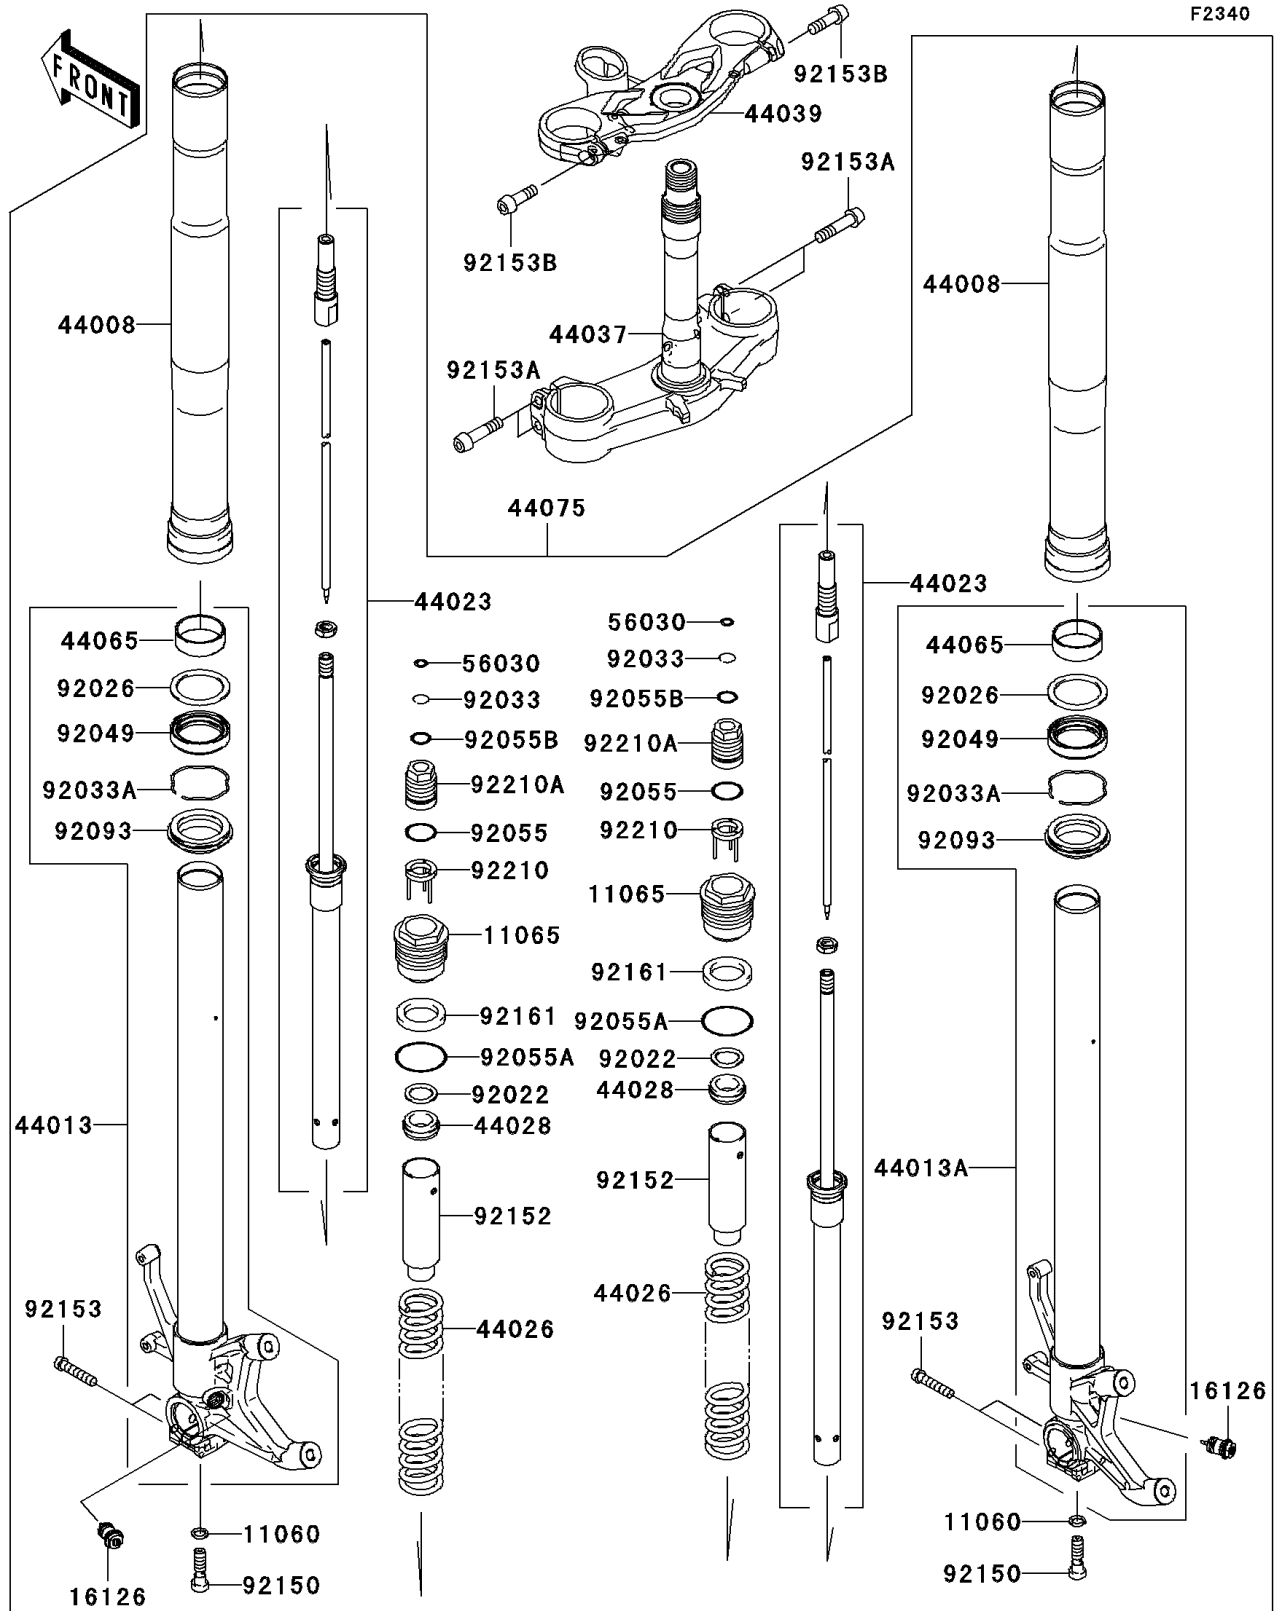

2006 Ninja® ZX™ -6R PARTS DIAGRAM

Front Fork

2006 Ninja® ZX™-6R PARTS LIST

Front Fork

ITEM NAME	PART NUMBER	QUANTITY
GASKET,FORK CYLINDER BOLT (Ref # 11060)	11060-1180	2
CAP,FORK BOLT (Ref # 11065)	11065-0142	2
VALVE (Ref # 16126)	16126-0016	2
PIPE-FORK OUTER (Ref # 44008)	44008-0012	2
PIPE-FORK INNER,LH (Ref # 44013)	44013-0022	1
PIPE-FORK INNER,RH (Ref # 44013A)	44013-0023	1
CYLINDER-SET-FORK (Ref # 44023)	44023-0020	2
SPRING-FRONT FORK (Ref # 44026)	44026-0051	2
GUIDE-FORK SPRING (Ref # 44028)	44028-1083	2
HOLDER-FORK UNDER (Ref # 44037)	44037-0020	1
HOLDER-FORK UPPER (Ref # 44039)	44039-0018	1
BUSHING-FRONT FORK,GUIDE (Ref # 44065)	44065-0001	2
DAMPER-SET-FORK (Ref # 44075)	44075-0109	1
LABEL (Ref # 56030)	56030-0006	2
WASHER,SPRING SEAT (Ref # 92022)	92022-1713	2
SPACER (Ref # 92026)	92026-0070	2
RING-SNAP (Ref # 92033)	92033-0002	2
RING-SNAP (Ref # 92033A)	92033-1222	2
SEAL-OIL (Ref # 92049)	92049-0058	2
RING-O (Ref # 92055)	92055-0003	2
RING-O,FORK CAP (Ref # 92055A)	92055-1497	2
RING-O (Ref # 92055B)	92055-1498	2
SEAL,FORK (Ref # 92093)	92093-1268	2
BOLT,FORK CYLINDER (Ref # 92150)	92150-1514	2
COLLAR (Ref # 92152)	92152-0263	2
BOLT (Ref # 92153)	92153-0853	4
BOLT (Ref # 92153A)	92153-0854	4
BOLT (Ref # 92153B)	92153-0855	2
DAMPER (Ref # 92161)	92161-0006	2

2006 Ninja® ZX™ -6R PARTS LIST

Front Fork

ITEM NAME	PART NUMBER	QUANTITY
SPRING ADJUST PLATE (Ref # 92210)	92210-0019	2
NUT (Ref # 92210A)	92210-0189	2