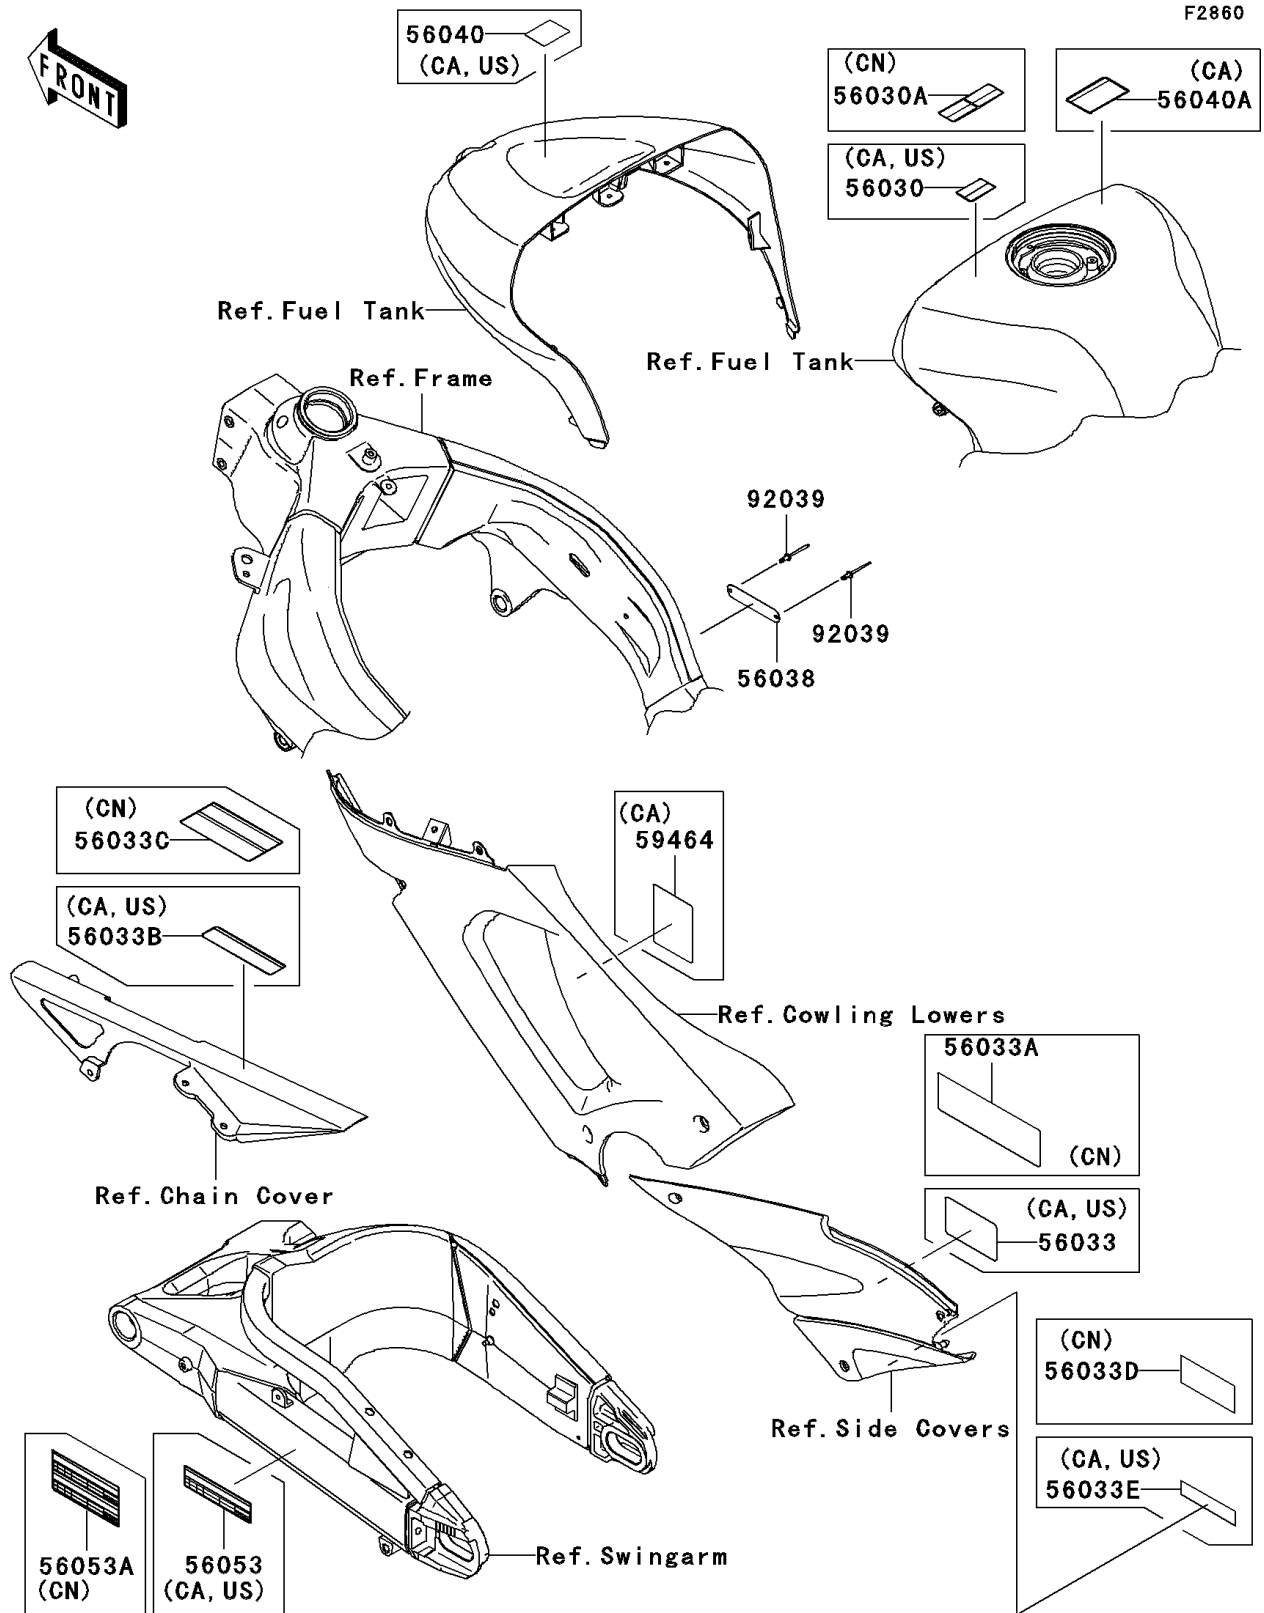

2006 Ninja® ZX™-6R PARTS DIAGRAM

Labels

2006 Ninja® ZX™-6R PARTS LIST

Labels

ITEM NAME	PART NUMBER	QUANTITY
LABEL-BRAND,KAWASAKI (Ref # 56038)	56038-1054	1
RIVET (Ref # 92039)	92039-1251	2
LABEL,GASOLINE (Ref # 56030)	56030-1177	1
LABEL,GASOLINE (Ref # 56030A)	56030-1178	1
LABEL-MANUAL,DAILY SAFETY (Ref # 56033)	56033-0083	1
LABEL-MANUAL,DAILY SAFETY (Ref # 56033A)	56033-0084	1
LABEL-MANUAL,CHAIN (Ref # 56033B)	56033-0087	1
LABEL-MANUAL,CHAIN (Ref # 56033C)	56033-0088	1
LABEL-MANUAL,OIL&OIL FILTER (Ref # 56033D)	56033-1285	1
LABEL-MANUAL,OIL&OIL FILTER (Ref # 56033E)	56033-1306	1
LABEL-WARNING,BREAK IN CAUTION (Ref # 56040)	56040-1007	1
LABEL-WARNING,EVAPO (Ref # 56040A)	56040-1121	1
LABEL-SPECIFICATION,TIRE&LOAD (Ref # 56053)	56053-0108	1
LABEL-SPECIFICATION,TIRE&LOAD (Ref # 56053A)	56053-0109	1
LABEL-CERTIFICATION,EVAPO ROUT (Ref # 59464)	59464-0261	1