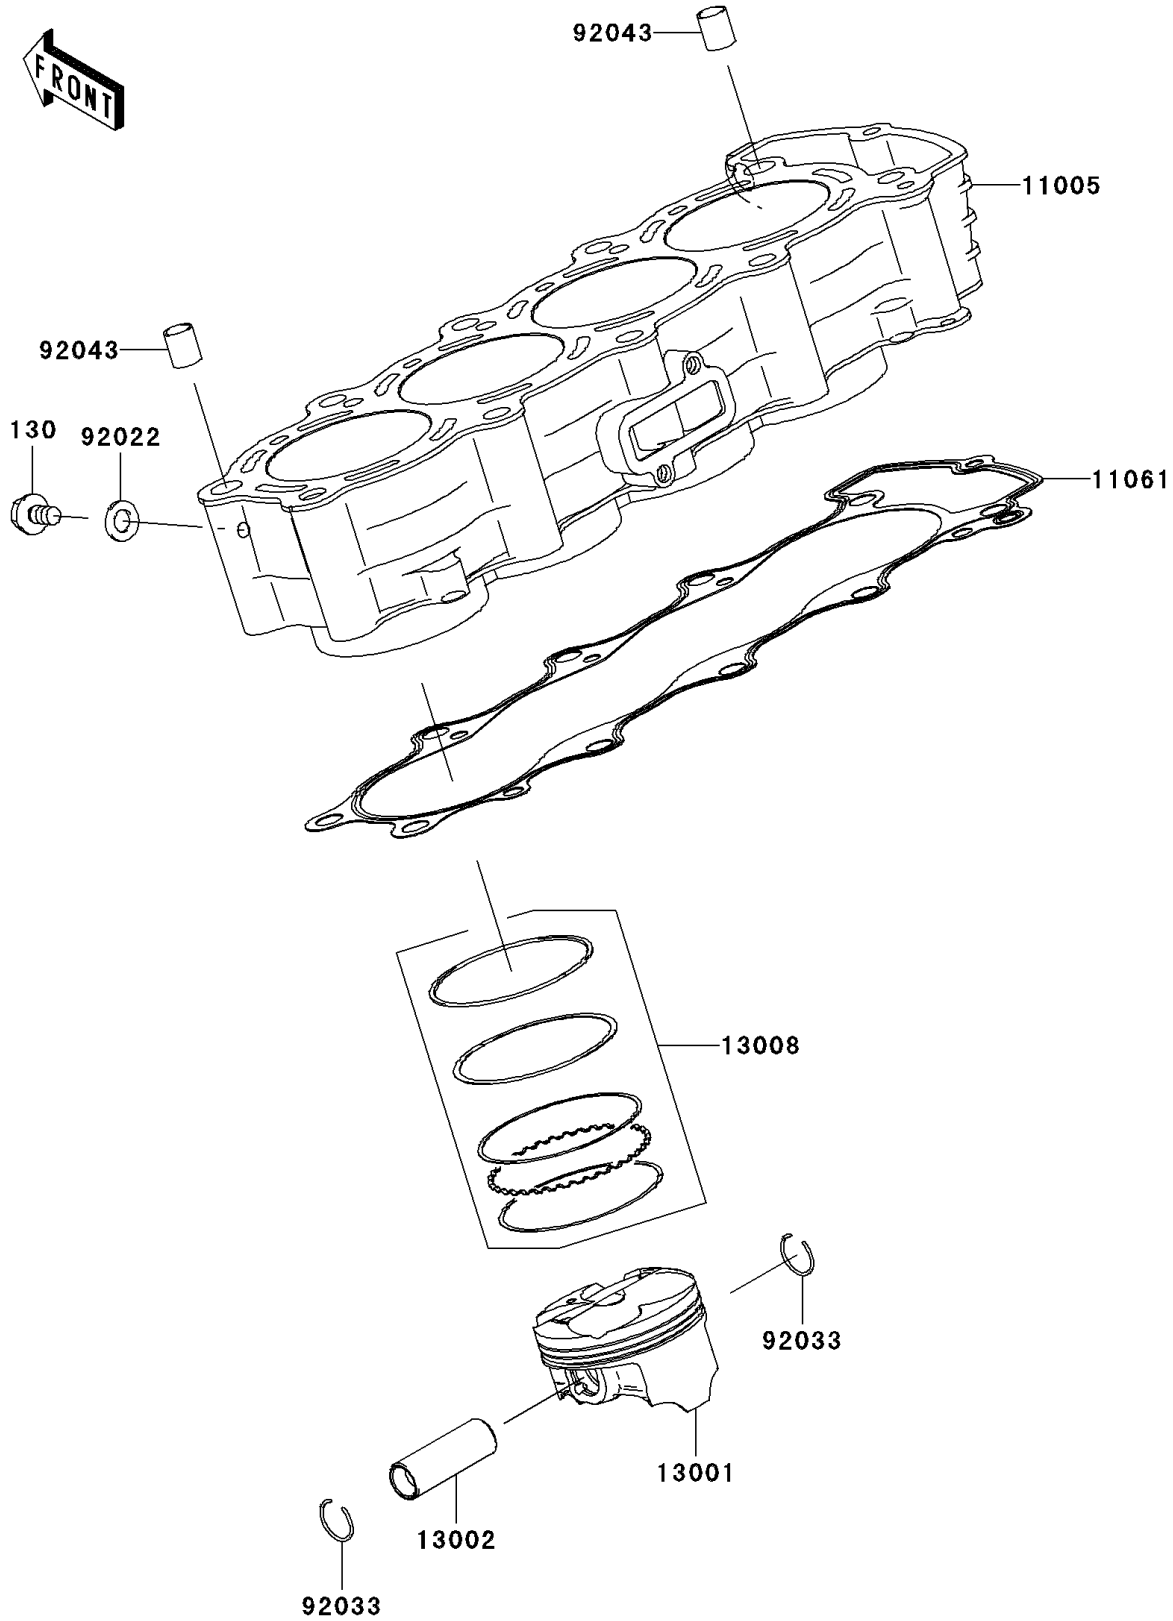

# 2006 Ninja® ZX™-6R PARTS DIAGRAM

Cylinder/Piston(s)

E1120

## 2006 Ninja® ZX™-6R PARTS LIST

Cylinder/Piston(s)

ITEM NAME	PART NUMBER	QUANTITY
BOLT-FLANGED,6X10 (Ref # 130)	130Y0610	1
CYLINDER-ENGINE (Ref # 11005)	11005-0036	1
GASKET,CYLINDER BASE (Ref # 11061)	11061-0041	1
PISTON-ENGINE (Ref # 13001)	13001-0065	4
PIN-PISTON (Ref # 13002)	13002-0005	4
RING-SET-PISTON (Ref # 13008)	13008-0015	4
WASHER,6.2X11X1 (Ref # 92022)	92022-304	1
RING-SNAP,PISTON PIN (Ref # 92033)	92033-1161	8
PIN,10.1X12X14 (Ref # 92043)	92043-4009	2