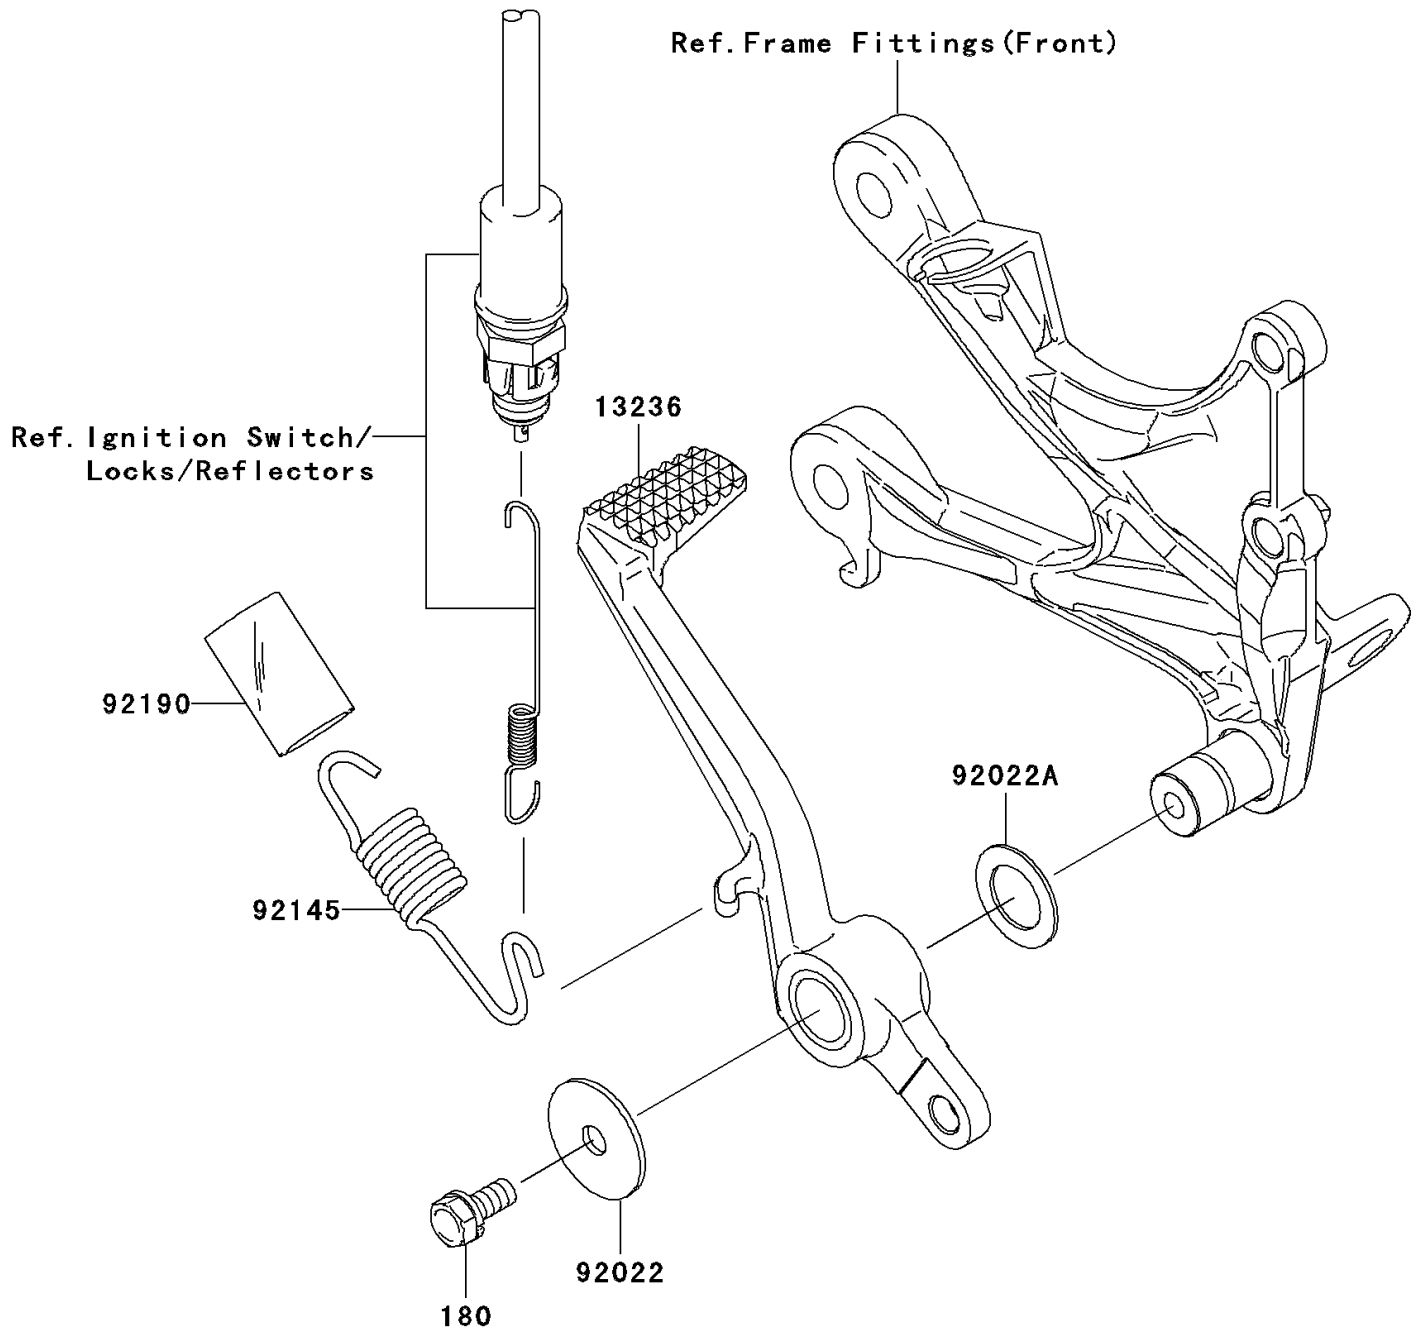

# 2006 Ninja® ZX™-6R PARTS DIAGRAM

Brake Pedal/Torque Link

F2260

## 2006 Ninja® ZX™-6R PARTS LIST

### Brake Pedal/Torque Link

ITEM NAME	PART NUMBER	QUANTITY
BOLT-UPSET-WS,6X14 (Ref # 180)	180L0614	1
LEVER-COMP,BRAKE PEDAL (Ref # 13236)	13236-0069	1
WASHER,7X28X1.6 (Ref # 92022)	92022-1282	1
WASHER,15.3X24X1 (Ref # 92022A)	92022-326	1
SPRING,BRAKE PEDAL RETURN (Ref # 92145)	92145-0230	1
TUBE,16X19X30 (Ref # 92190)	92190-1185	1