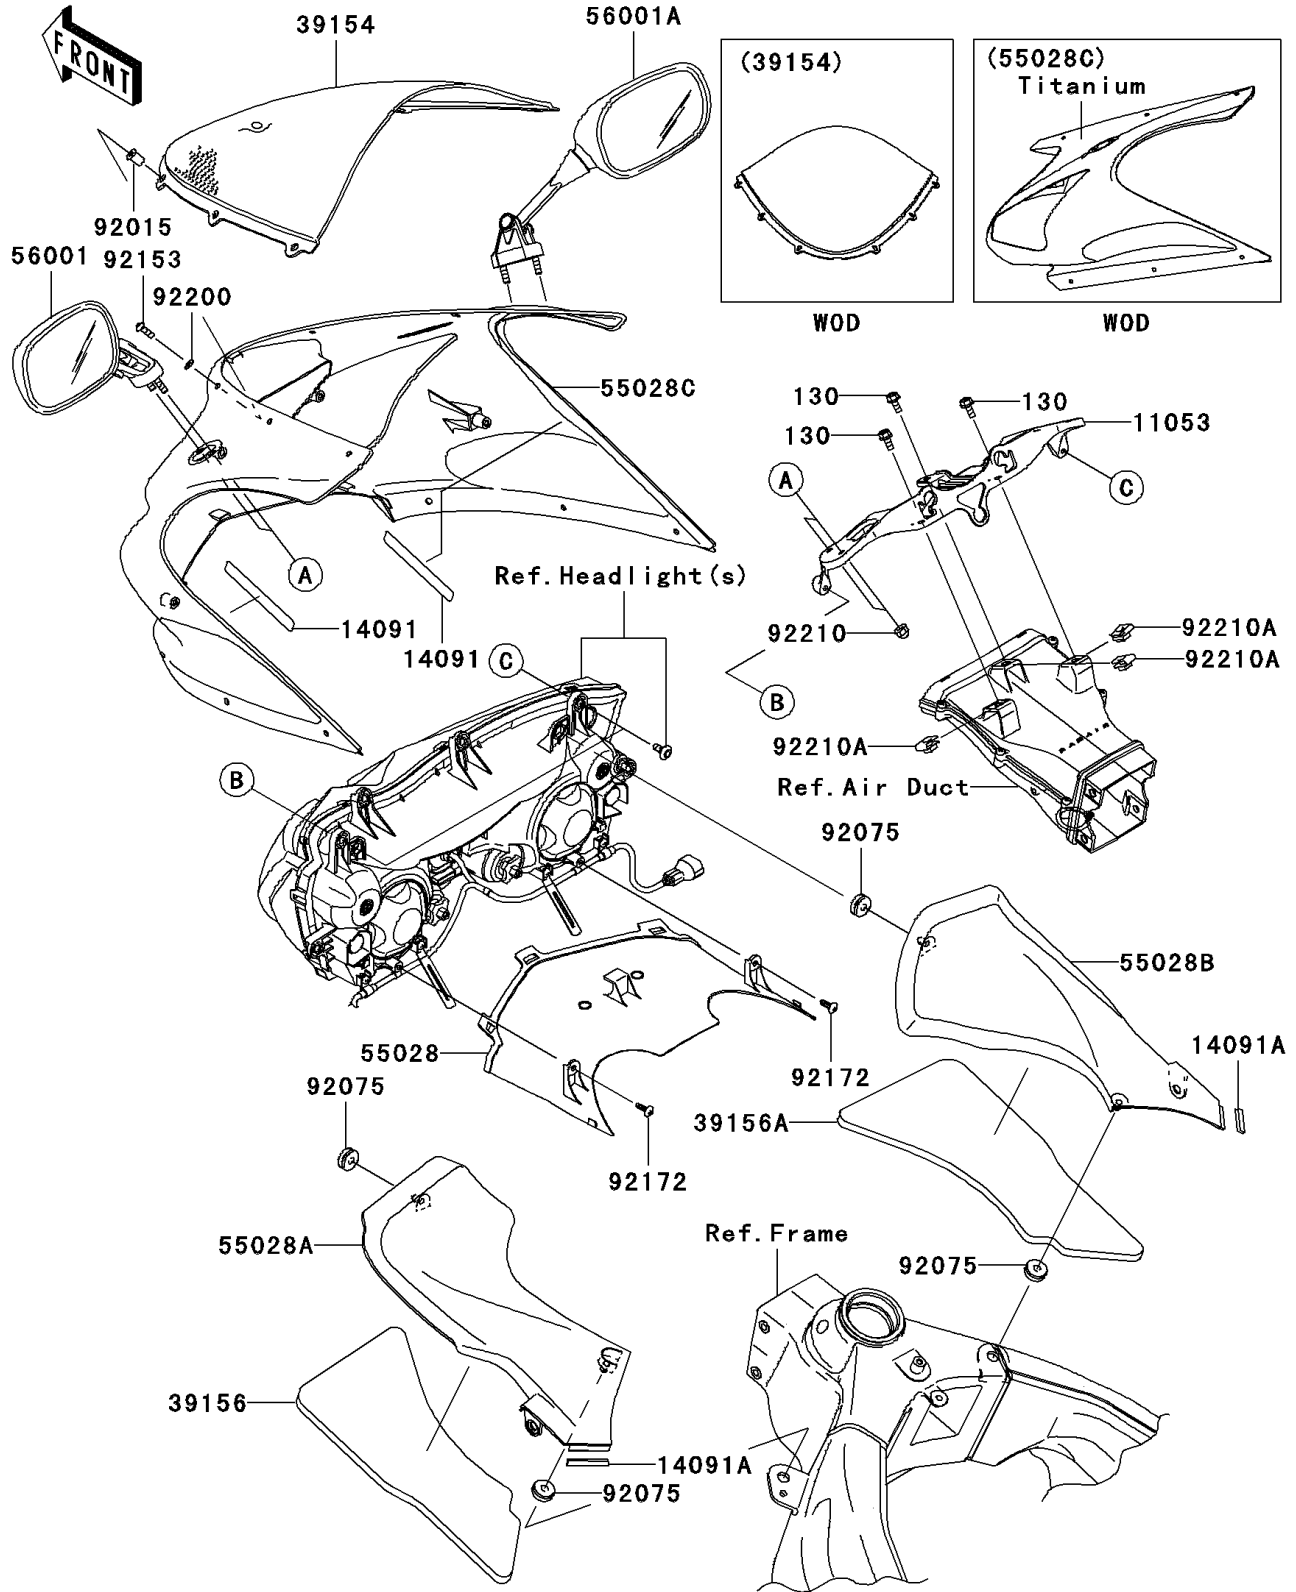

2006 Ninja® ZX™-6R PARTS DIAGRAM

Cowling

F2871

2006 Ninja® ZX™-6R PARTS LIST

Cowling

ITEM NAME	PART NUMBER	QUANTITY
BOLT-FLANGED,6X16 (Ref # 130)	130L0616	3
BRACKET,MIRROR&METER (Ref # 11053)	11053-1289	1
COVER,UPP COWLING (Ref # 14091)	14091-0435	2
COVER (Ref # 14091A)	14091-0456	2
WINDSHIELD (Ref # 39154)	39154-0016	1
PAD,INNER COWLING,LH (Ref # 39156)	39156-0077	1
PAD,INNER COWLING,RH (Ref # 39156A)	39156-0078	1
COWLING,FR,CNT (Ref # 55028)	55028-0032	1
COWLING,INNER,LH (Ref # 55028A)	55028-0035	1
COWLING,INNER,RH (Ref # 55028B)	55028-0036	1
COWLING,UPP,M.TITANIUM (Ref # 55028C)	55028-0075-740	1
MIRROR-ASSY,LH (Ref # 56001)	56001-0039	1
MIRROR-ASSY,RH (Ref # 56001A)	56001-0040	1
NUT,WELL,5MM (Ref # 92015)	92015-1757	6
DAMPER (Ref # 92075)	92075-1067	4
BOLT,SOCKET,5X16 (Ref # 92153)	92153-1244	6
SCREW,TAPPING,5X16 (Ref # 92172)	92172-0175	2
WASHER,NYLON,5.3X11.5X0.5 (Ref # 92200)	92200-0006	6
NUT,CAP,6MM (Ref # 92210)	92210-0003	4
NUT (Ref # 92210A)	92210-0130	3