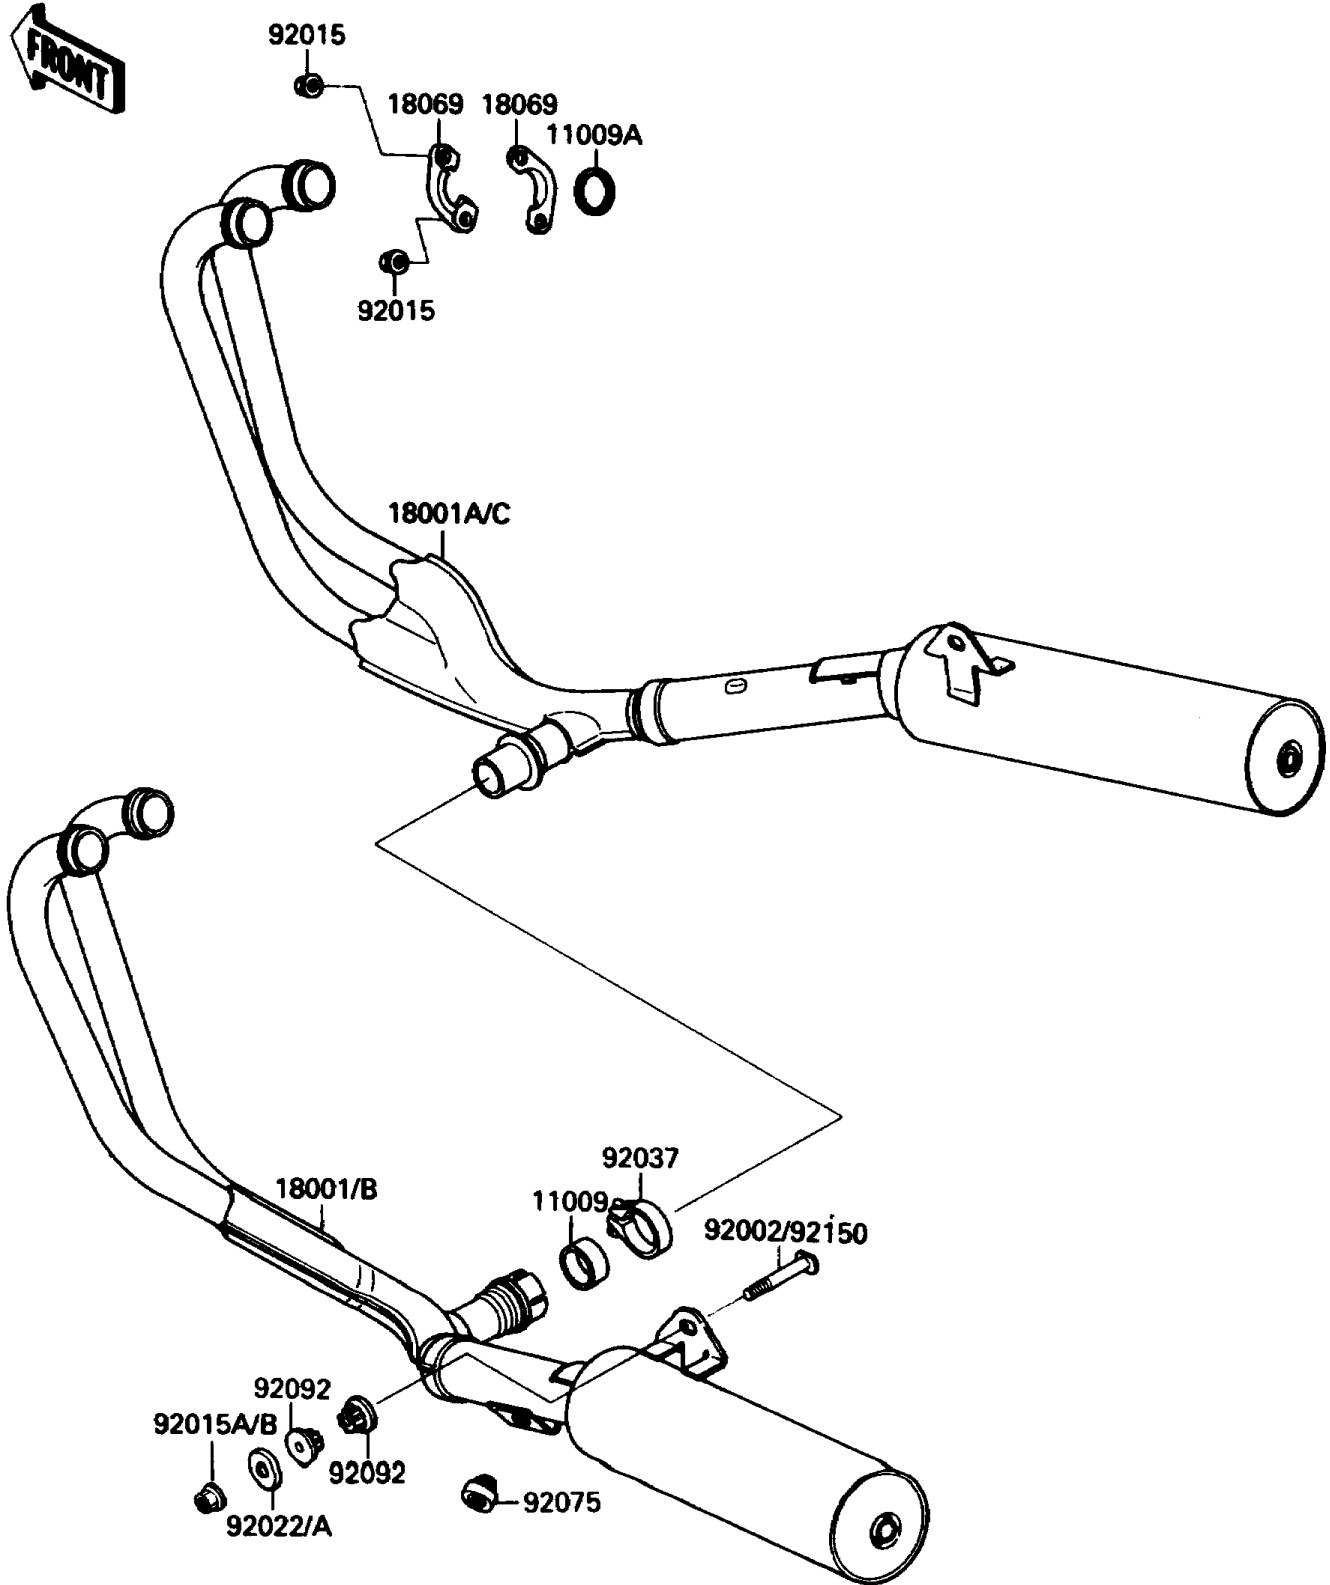

# 1987 NINJA<sup>®</sup> 750R PARTS DIAGRAM

Muffler(s)

E1140-0224

## 1987 NINJA® 750R PARTS LIST

### Muffler(s)

ITEM NAME	PART NUMBER	QUANTITY
GASKET,EXHAUST MANIFOLD (Ref # 11009)	11009-1659	1
GASKET,EXHAUST PIPE HOLDER (Ref # 11009A)	18067-018	4
MUFFLER,LH (Ref # 18001)	18001-1633	1
MUFFLER,RH (Ref # 18001A)	18001-1634	1
HOLDER-EXHAUST PIPE (Ref # 18069)	18069-1072	8
BOLT,10X55 (Ref # 92002)	92002-1939	2
NUT,LOCK,8MM (Ref # 92015)	92015-1380	8
NUT,10MM (Ref # 92015A)	92015-1649	2
WASHER (Ref # 92022A)	92022-289	2
CLAMP,MUFFLER,BLACK (Ref # 92037)	92037-1270	1
DAMPER (Ref # 92075)	92075-015	1
BUSHING-RUBBER,MUFFLER (Ref # 92092)	92092-1013	4