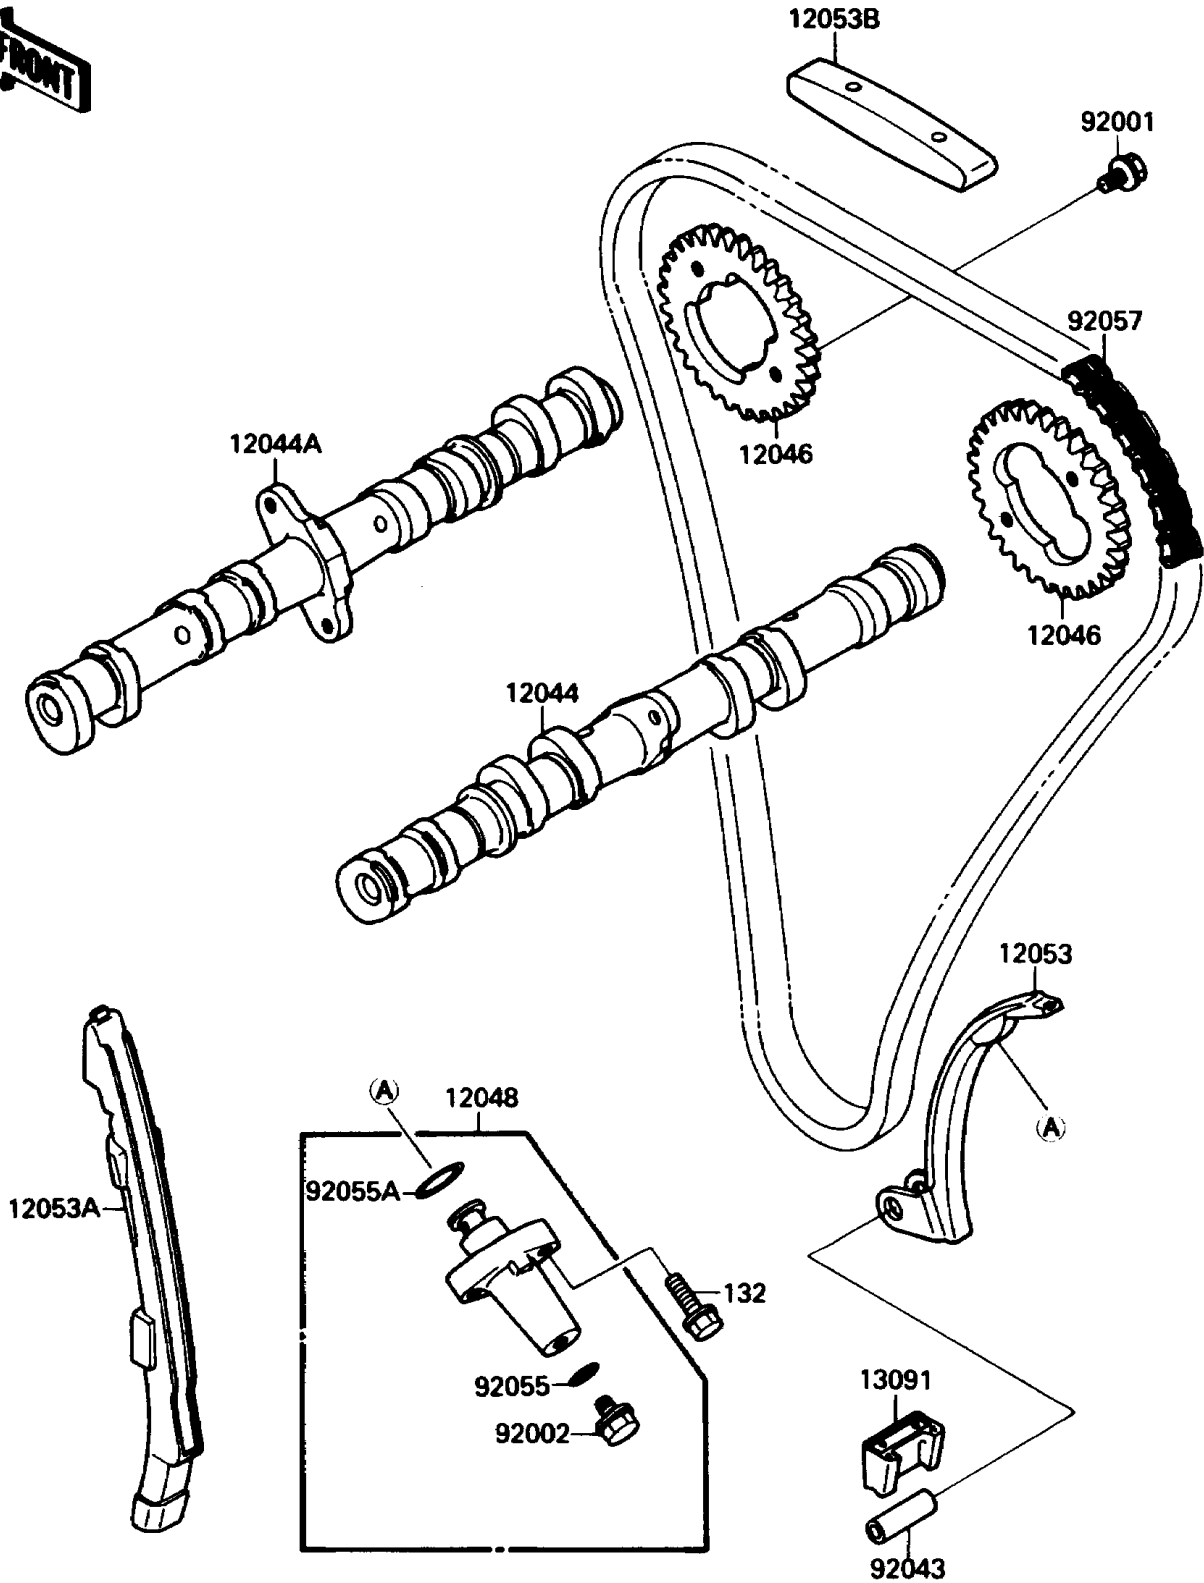

# 1989 Ninja® 750R PARTS DIAGRAM

Camshaft(s)/Tensioner

E1230-0062

# 1989 Ninja® 750R PARTS LIST

Camshaft(s)/Tensioner

ITEM NAME	PART NUMBER	QUANTITY
BOLT-FLANGED-SMALL (Ref # 132)	132G0625	2
CAMSHAFT-VALVE,INTAKE (Ref # 12044)	12044-1226	1
CAMSHAFT-VALVE,EXHAUST (Ref # 12044A)	12044-1227	1
SPROCKET,CAMSHAFT,44T (Ref # 12046)	12046-1091	2
TENSIONER-ASSY (Ref # 12048)	12048-1077	1
GUIDE-CHAIN,RR (Ref # 12053)	12053-1200	1
GUIDE-CHAIN,FR (Ref # 12053A)	12053-1201	1
GUIDE-CHAIN,UPP (Ref # 12053B)	12053-1202	1
HOLDER (Ref # 13091)	13091-1447	1
BOLT,FLANGED,6X11 (Ref # 92001)	92003-208	4
BOLT,TENSIONER (Ref # 92002)	92002-1627	1
PIN,7X10X31.5 (Ref # 92043)	92043-1333	1
RING-O,TENSIONER BOLT (Ref # 92055)	92055-1248	1
RING-O,TENSIONER (Ref # 92055A)	92055-1249	1
CHAIN,CAM,82RH2015-138L (Ref # 92057)	92057-1220	1