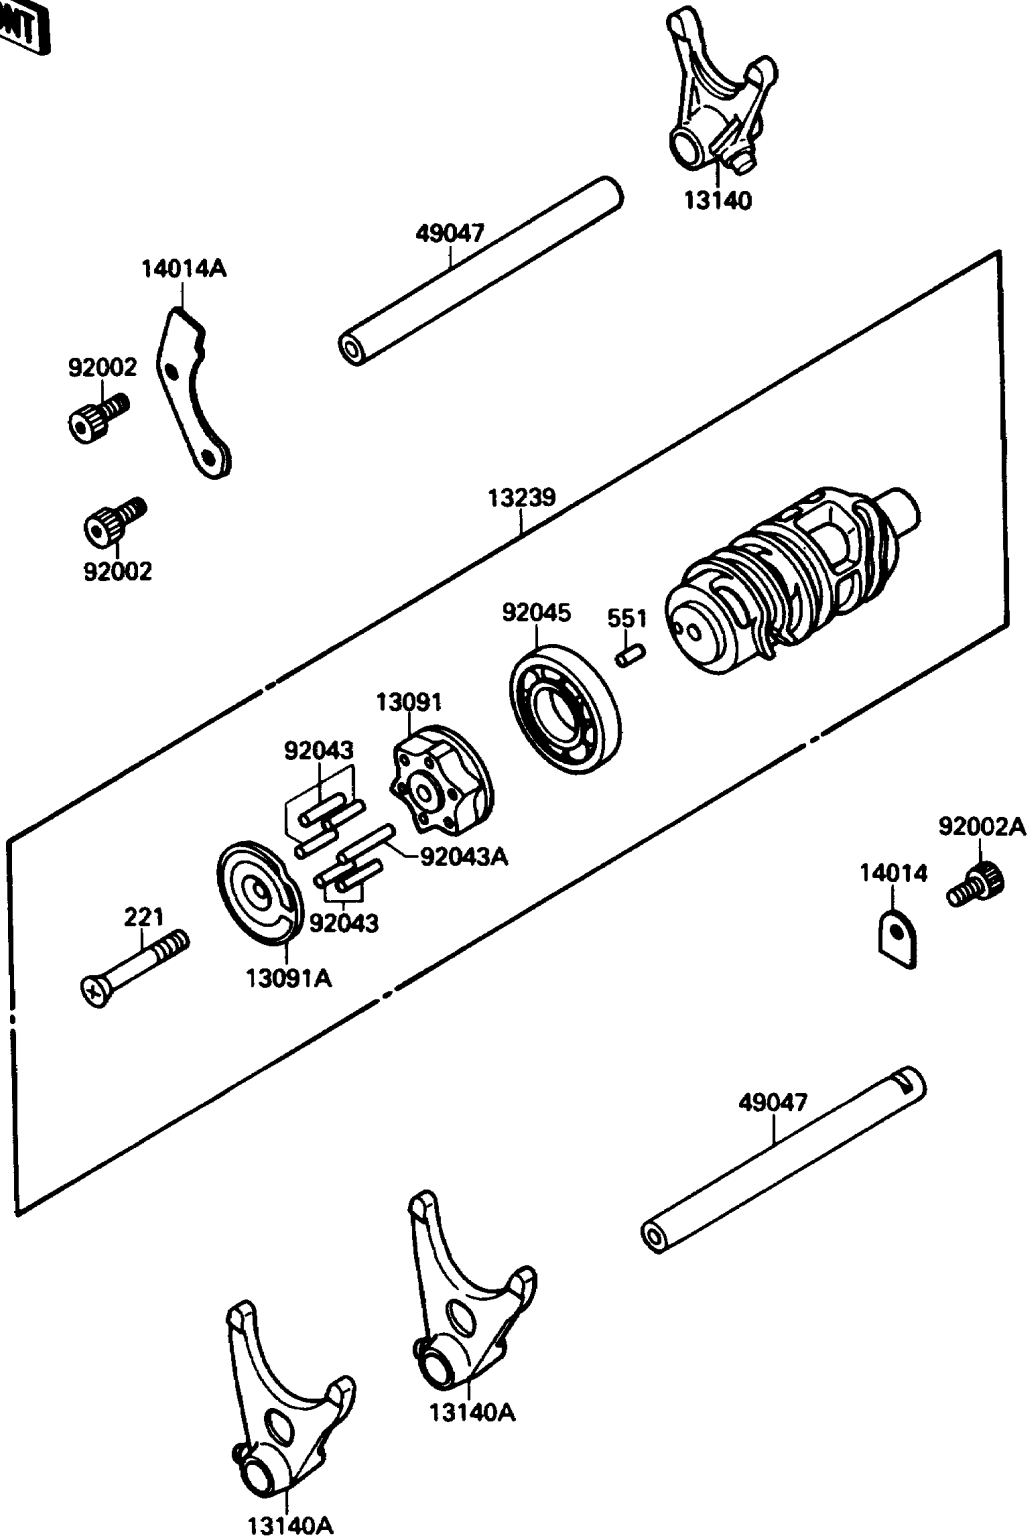

# 1988 NINJA® 750R PARTS DIAGRAM

Gear Change Drum/Shift Fork(s)

E1362-0116

# 1988 NINJA® 750R PARTS LIST

## Gear Change Drum/Shift Fork(s)

ITEM NAME	PART NUMBER	QUANTITY
SCREW-CSK-CROS (Ref # 221)	221B0640	1
PIN-DOWEL,4X8 (Ref # 551)	551A0408	1
HOLDER,CHANGE DRUM (Ref # 13091)	13091-1275	1
HOLDER,NEUTRAL (Ref # 13091A)	13091-1334	1
FORK-SHIFT,INPUT (Ref # 13140)	13140-1153	1
FORK-SHIFT,OUTPUT (Ref # 13140A)	13140-1154	2
DRUM-ASSY-CHANGE (Ref # 13239)	13239-1134	1
PLATE-POSITION,ROD (Ref # 14014)	14014-1080	1
PLATE-POSITION,DRUM (Ref # 14014A)	14014-1081	1
ROD-SHIFT (Ref # 49047)	49047-1070	2
BOLT,SOCKET,6X14 (Ref # 92002)	92002-1192	2
BOLT,SOCKET,6X12 (Ref # 92002A)	92002-1796	1
PIN,DOWEL,4X15.8 (Ref # 92043)	92042-014	5
PIN,DOWEL,4X17.8 (Ref # 92043A)	92042-020	1
BEARING-BALL,16005(NTN) (Ref # 92045)	92045-1045	1