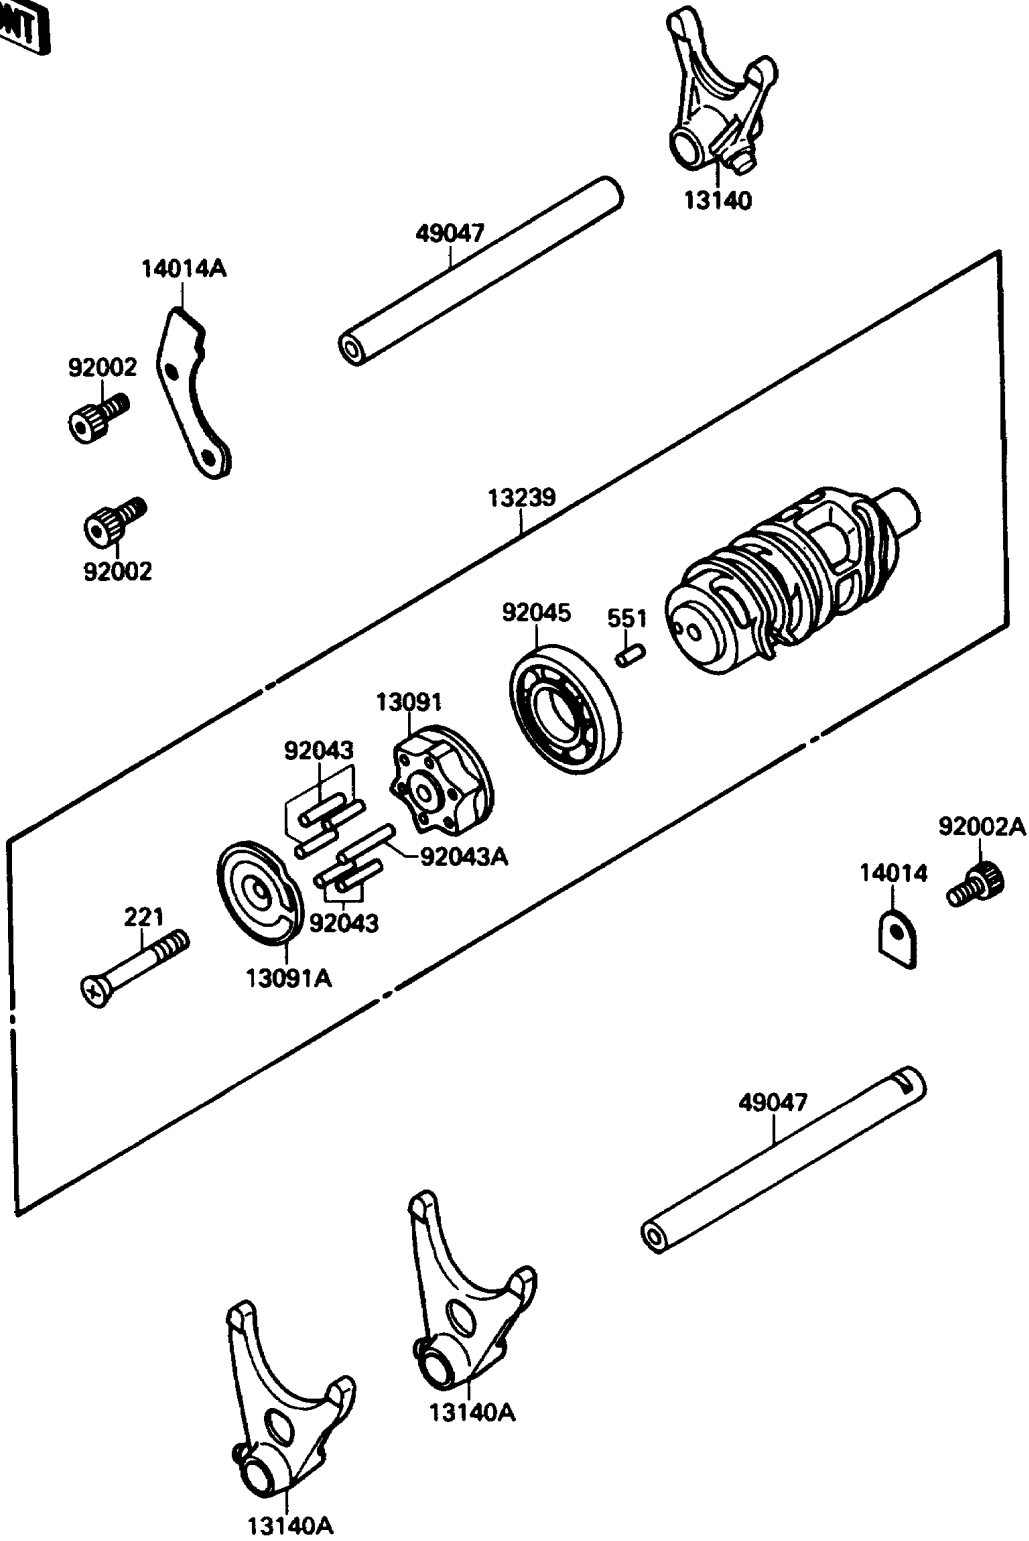

# 1988 NINJA® 750R PARTS DIAGRAM

Gear Change Drum/Shift Fork(s)

E1362-0116

# 1988 NINJA® 750R PARTS LIST

## Gear Change Drum/Shift Fork(s)

ITEM NAME	PART NUMBER	QUANTITY
SCREW-CSK-CROS (Ref # 221)	221B0640	1
PIN-DOWEL,4X8 (Ref # 551)	551A0408	1
HOLDER,CHANGE DRUM (Ref # 13091)	13091-1275	1
HOLDER,NEUTRAL (Ref # 13091A)	13091-1334	1
FORK-SHIFT,INPUT (Ref # 13140)	13140-1153	1
FORK-SHIFT,OUTPUT (Ref # 13140A)	13140-1154	2
DRUM-ASSY-CHANGE (Ref # 13239)	13239-1134	1
PLATE-POSITION,ROD (Ref # 14014)	14014-1080	1
PLATE-POSITION,DRUM (Ref # 14014A)	14014-1081	1
ROD-SHIFT (Ref # 49047)	49047-1070	2
BOLT,SOCKET,6X14 (Ref # 92002)	92002-1192	2
BOLT,SOCKET,6X12 (Ref # 92002A)	92002-1796	1
PIN,DOWEL,4X15.8 (Ref # 92043)	92042-014	5
PIN,DOWEL,4X17.8 (Ref # 92043A)	92042-020	1
BEARING-BALL,16005(NTN) (Ref # 92045)	92045-1045	1