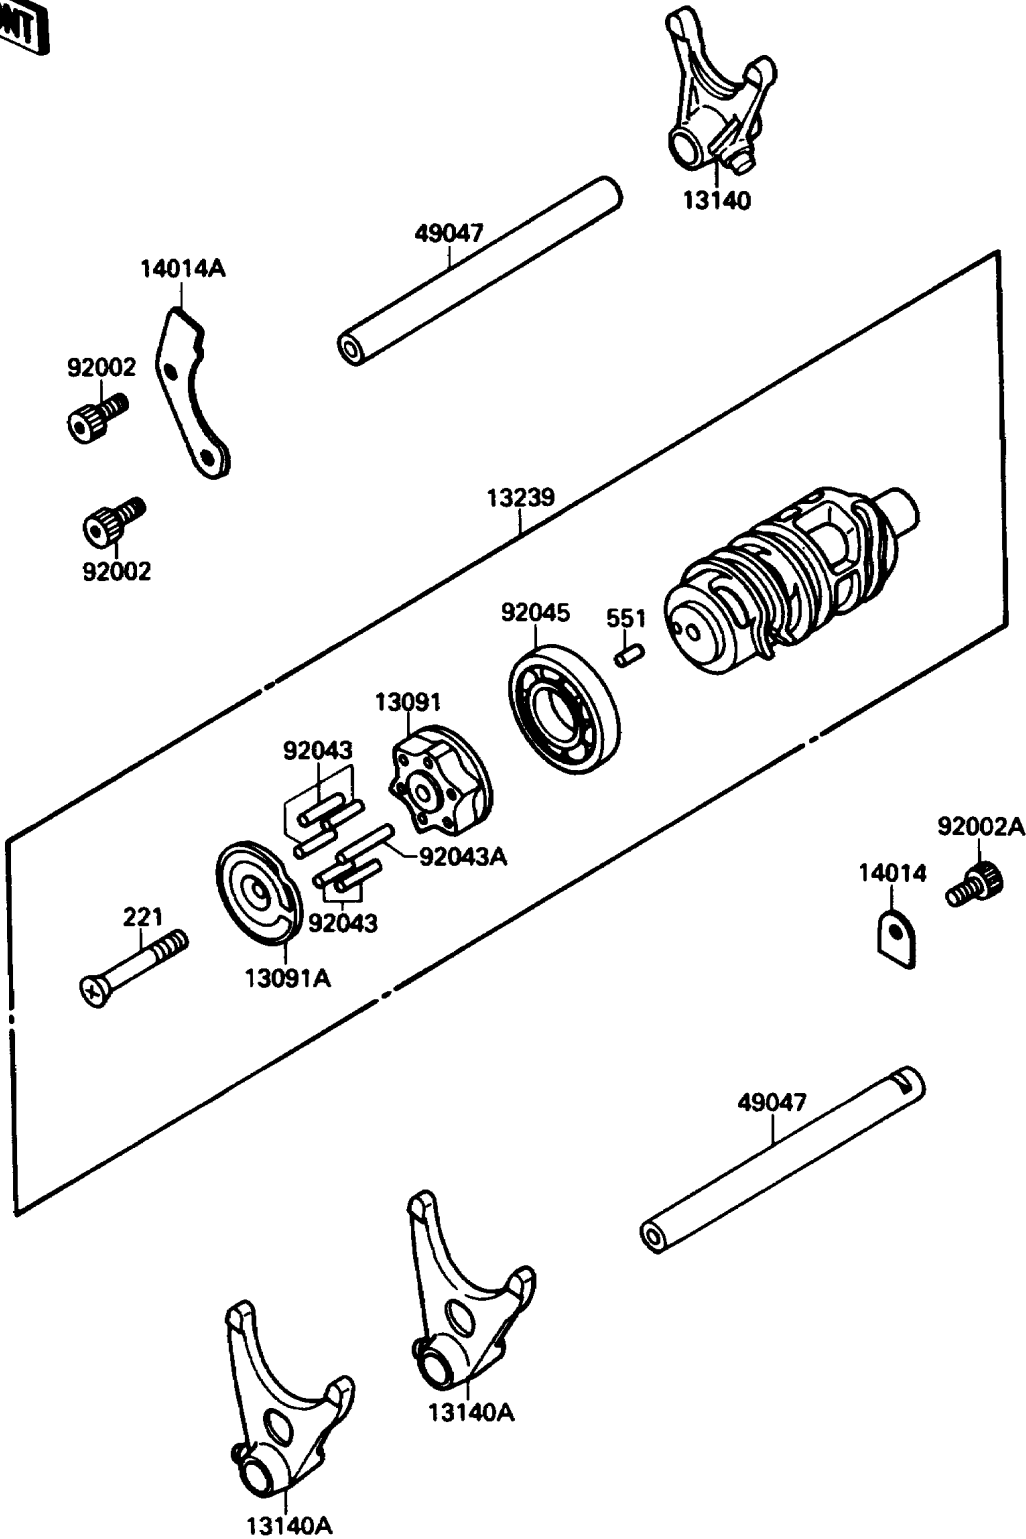

# 1989 Ninja<sup>®</sup> 750R PARTS DIAGRAM

Gear Change Drum/Shift Fork(s)

E1362-0116

# 1989 Ninja® 750R PARTS LIST

## Gear Change Drum/Shift Fork(s)

ITEM NAME	PART NUMBER	QUANTITY
SCREW-CSK-CROS (Ref # 221)	221B0640	1
PIN-DOWEL,4X8 (Ref # 551)	551A0408	1
HOLDER,CHANGE DRUM (Ref # 13091)	13091-1275	1
HOLDER,NEUTRAL (Ref # 13091A)	13091-1334	1
FORK-SHIFT,INPUT (Ref # 13140)	13140-1153	1
FORK-SHIFT,OUTPUT (Ref # 13140A)	13140-1154	2
DRUM-ASSY-CHANGE (Ref # 13239)	13239-1134	1
PLATE-POSITION,ROD (Ref # 14014)	14014-1080	1
PLATE-POSITION,DRUM (Ref # 14014A)	14014-1081	1
ROD-SHIFT (Ref # 49047)	49047-1070	2
BOLT,SOCKET,6X14 (Ref # 92002)	92002-1192	2
BOLT,SOCKET,6X12 (Ref # 92002A)	92002-1796	1
PIN,DOWEL,4X15.8 (Ref # 92043)	92042-014	5
PIN,DOWEL,4X17.8 (Ref # 92043A)	92042-020	1
BEARING-BALL,16005(NTN) (Ref # 92045)	92045-1045	1