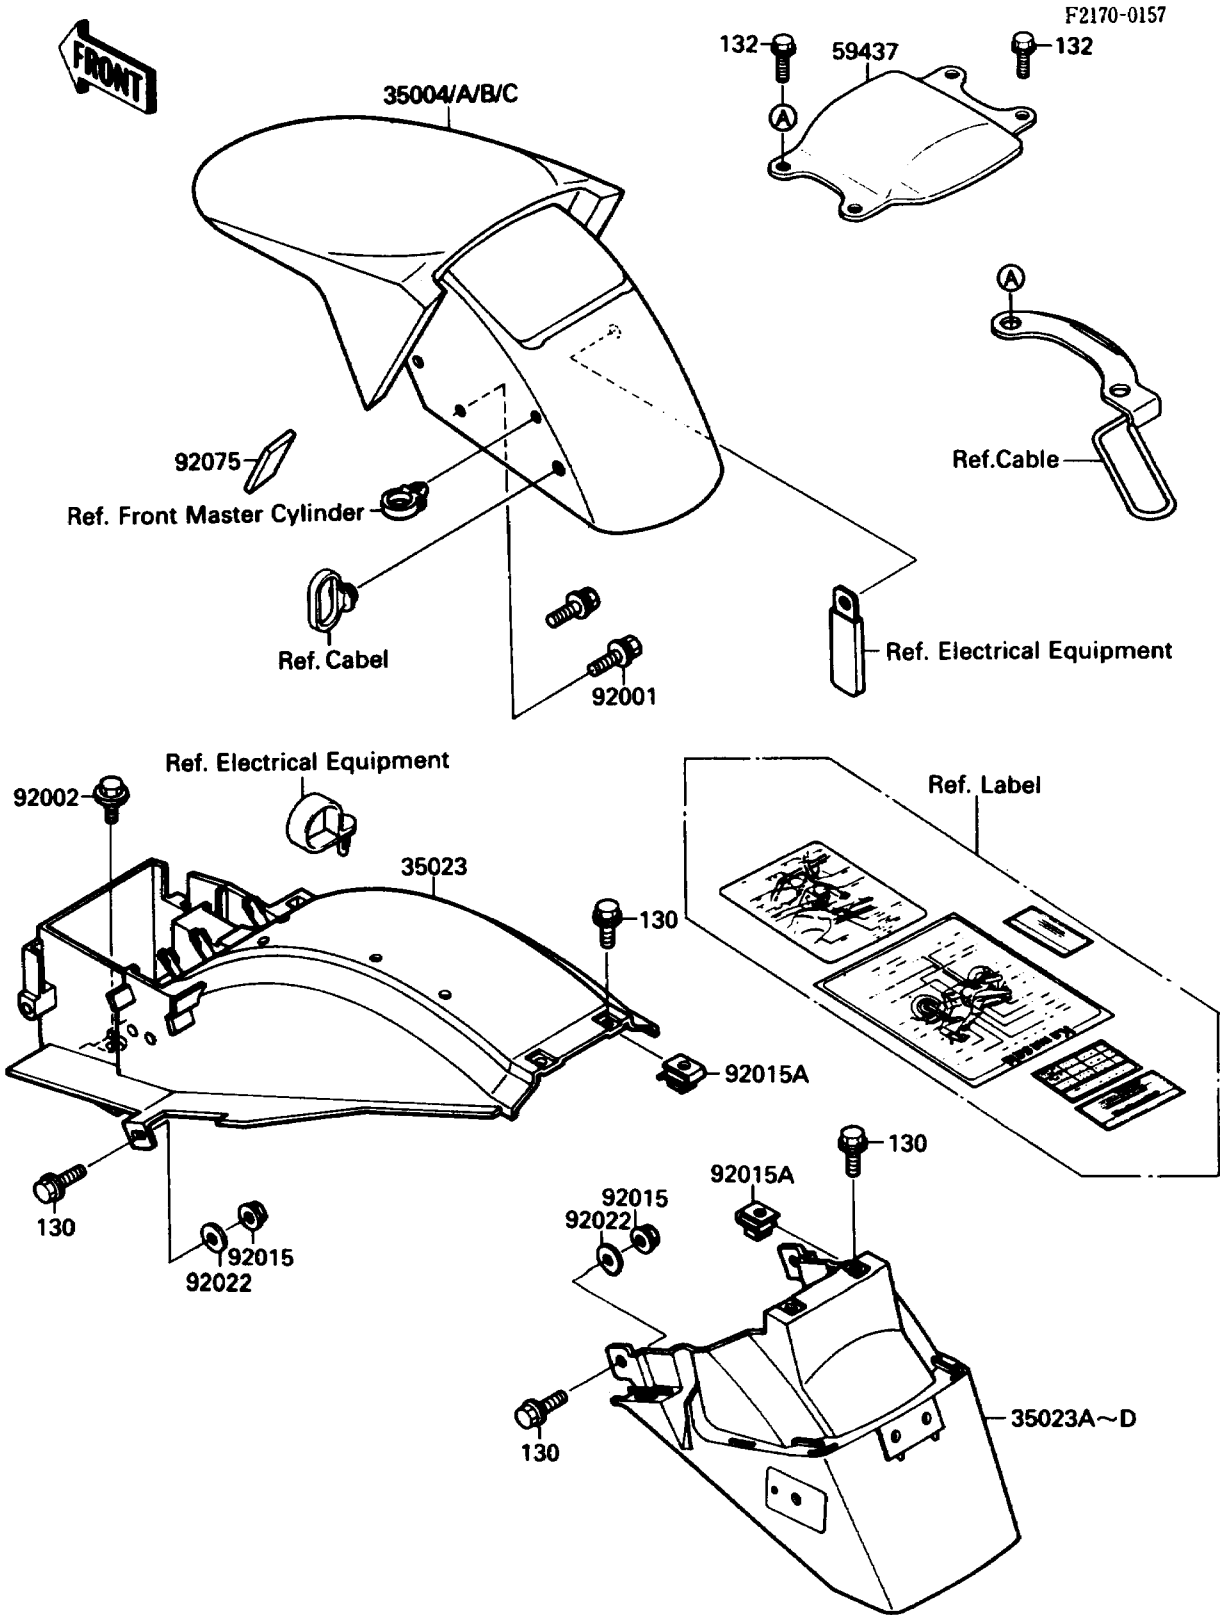

1988 NINJA® 750R PARTS DIAGRAM

Fenders

1988 NINJA® 750R PARTS LIST

Fenders

ITEM NAME	PART NUMBER	QUANTITY
BOLT-FLANGED,6X16,BLACK (Ref # 130)	130J0616	8
BOLT-FLANGED-SMALL (Ref # 132)	132G0816	4
FENDER-FRONT,C.P.RED (Ref # 35004)	35004-1196-A5	1
FENDER-FRONT,EBONY (Ref # 35004C)	35004-1196-H8	1
FENDER-REAR,FR (Ref # 35023)	35023-1178	1
FENDER-REAR,RR,C.P.RED (Ref # 35023A)	35023-1179-A5	1
FENDER-REAR,RR,EBONY (Ref # 35023B)	35023-1179-H8	1
STABILIZER (Ref # 59437)	59437-1054	1
BOLT,W/SP,6X16 (Ref # 92001)	92001-1763	4
BOLT,6X12 (Ref # 92002)	92002-1884	1
NUT,FLANGED,6MM (Ref # 92015)	92015-1367	4
NUT,6MM (Ref # 92015A)	92015-1602	4
WASHER,6.5X20X1.6 (Ref # 92022)	92022-1557	4
DAMPER (Ref # 92075)	92075-1902	2