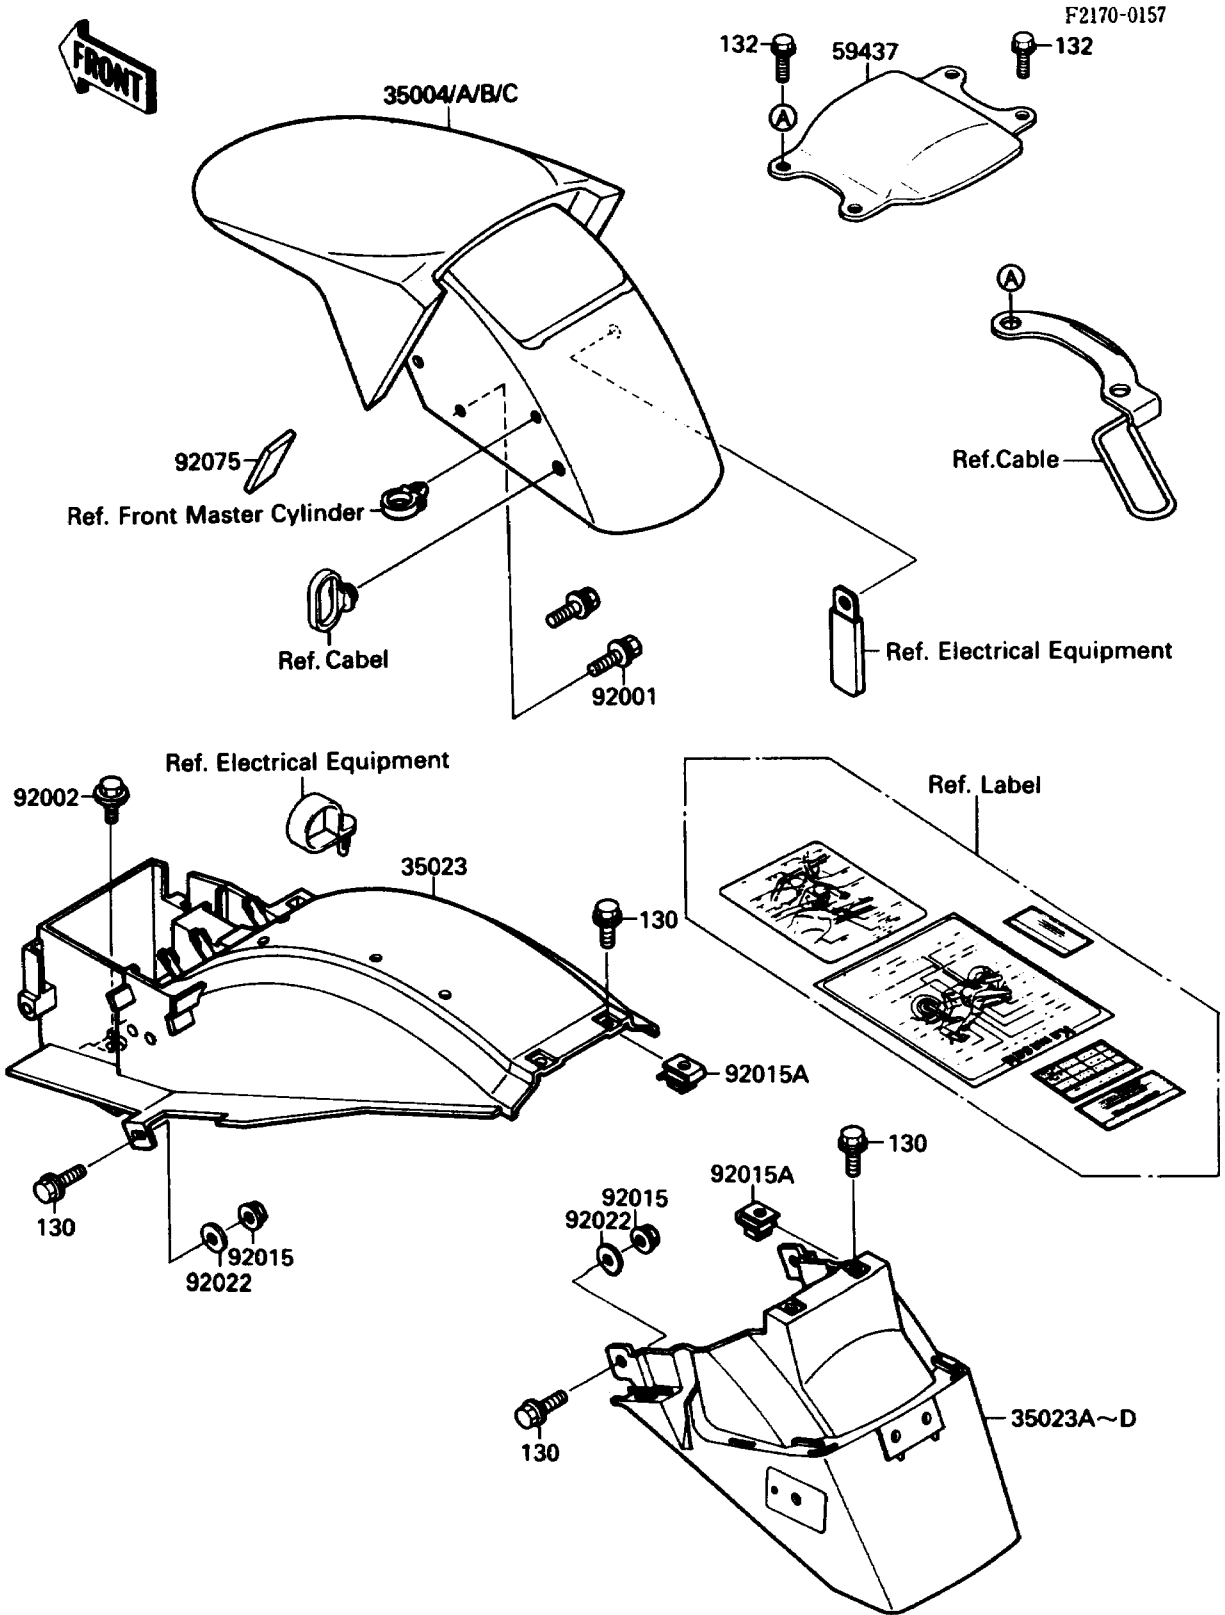

1989 Ninja® 750R PARTS DIAGRAM

Fenders

1989 Ninja® 750R PARTS LIST

Fenders

ITEM NAME	PART NUMBER	QUANTITY
BOLT-FLANGED,6X16,BLACK (Ref # 130)	130J0616	8
BOLT-FLANGED-SMALL (Ref # 132)	132G0816	4
FENDER-FRONT,F.RED (Ref # 35004A)	35004-1196-B1	1
FENDER-FRONT,EBONY (Ref # 35004C)	35004-1196-H8	1
FENDER-REAR,FR (Ref # 35023)	35023-1178	1
FENDER-REAR,RR,EBONY (Ref # 35023B)	35023-1179-H8	1
STABILIZER (Ref # 59437)	59437-1054	1
BOLT,W/SP,6X16 (Ref # 92001)	92001-1763	4
BOLT,6X12 (Ref # 92002)	92002-1884	1
NUT,FLANGED,6MM (Ref # 92015)	92015-1367	4
NUT,6MM (Ref # 92015A)	92015-1602	4
WASHER,6.5X20X1.6 (Ref # 92022)	92022-1557	4
DAMPER (Ref # 92075)	92075-1902	2