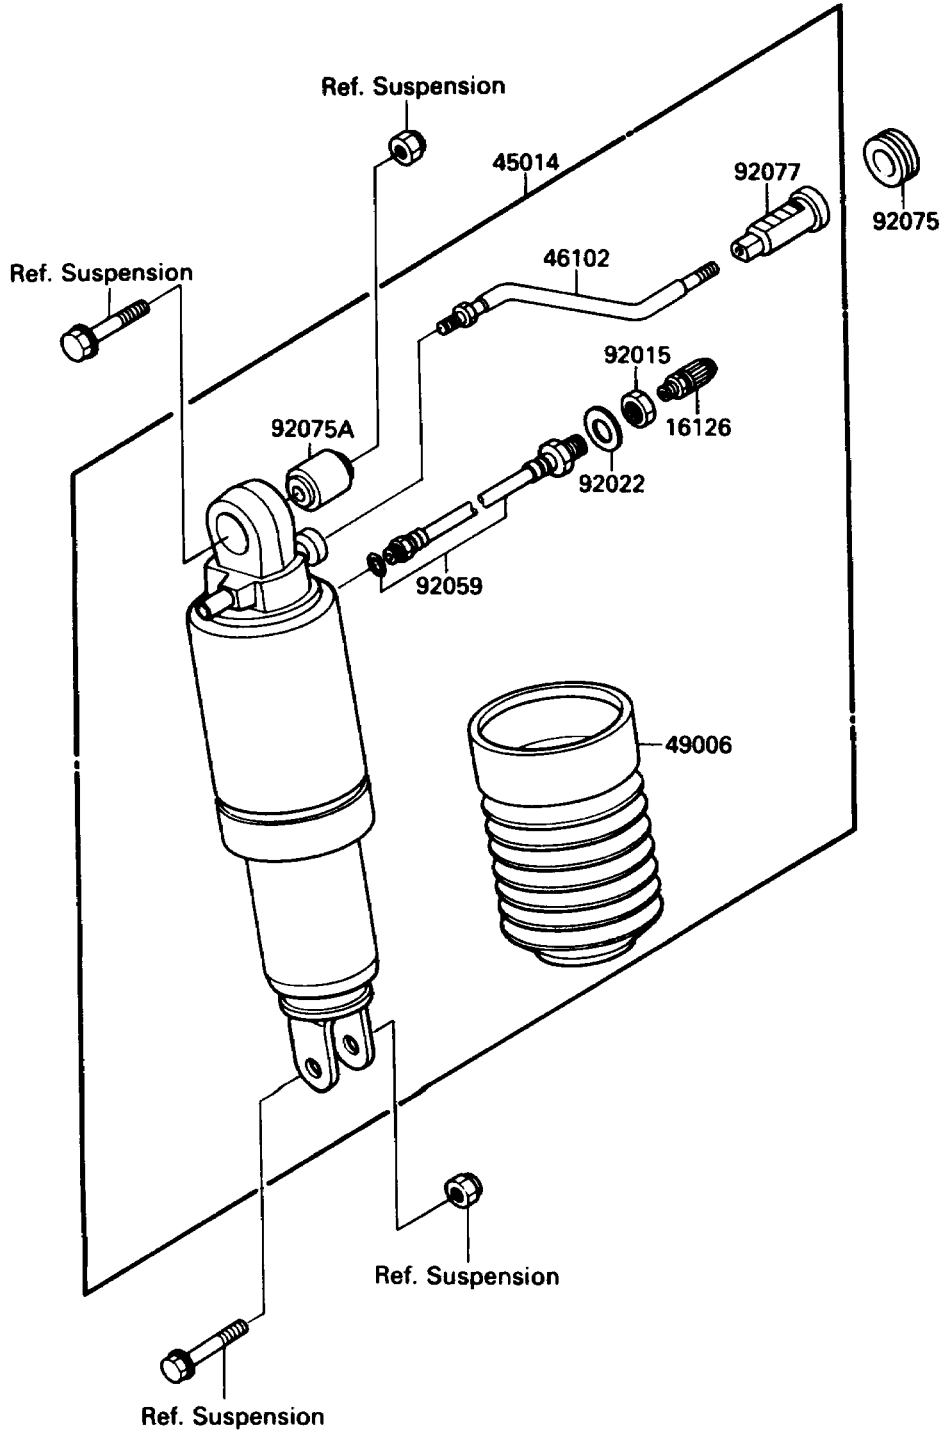

1987 NINJA® 750R PARTS DIAGRAM

Shock Absorber(s)

F2280-0179

1987 NINJA® 750R PARTS LIST

Shock Absorber(s)

ITEM NAME	PART NUMBER	QUANTITY
VALVE,AIR (Ref # 16126)	16126-1143	1
SHOCKABSORBER (Ref # 45014)	45014-1351	1
ROD,SHOCKABSORBER ADJUST (Ref # 46102)	46102-1207	1
BOOT,RR SHOCKABSORBER (Ref # 49006)	49006-1151	1
NUT,14MM (Ref # 92015)	92015-1305	1
WASHER (Ref # 92022)	92022-1494	1
TUBE,SHOCKABSORBER,L=130 (Ref # 92059)	92059-1810	1
DAMPER (Ref # 92075)	92075-1634	1
DAMPER,SHOCKABSORBER (Ref # 92075A)	92075-1654	1
KNOB,SHOCKABSORBER,ADJUST (Ref # 92077)	92077-1051	1