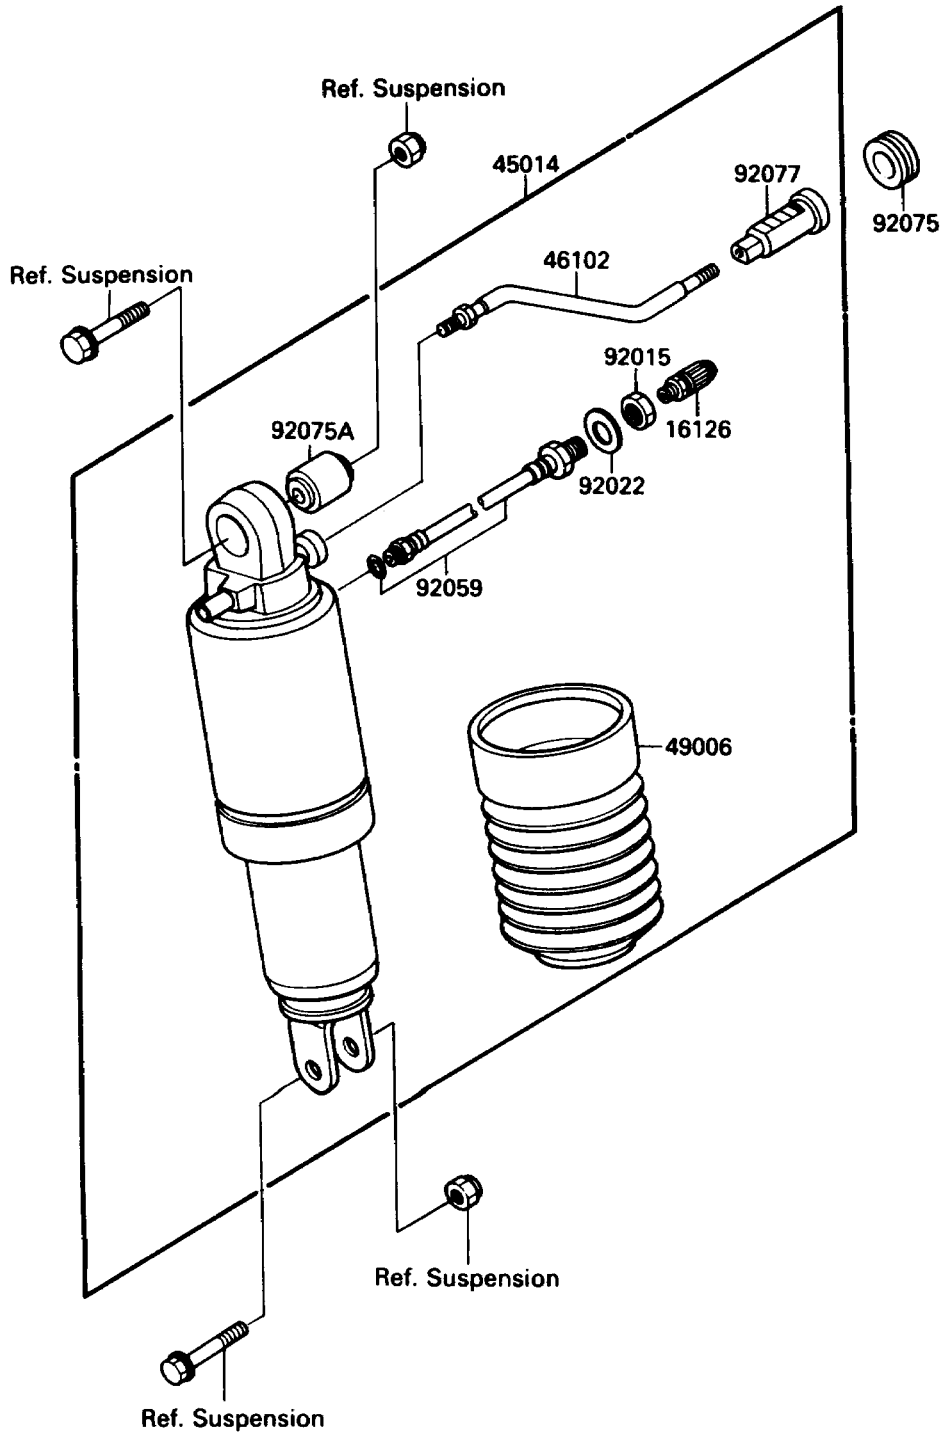

1988 NINJA® 750R PARTS DIAGRAM

Shock Absorber(s)

F2280-0179

1988 NINJA® 750R PARTS LIST

Shock Absorber(s)

ITEM NAME	PART NUMBER	QUANTITY
VALVE,AIR (Ref # 16126)	16126-1143	1
SHOCKABSORBER (Ref # 45014)	45014-1351	1
ROD,SHOCKABSORBER ADJUST (Ref # 46102)	46102-1207	1
BOOT,RR SHOCKABSORBER (Ref # 49006)	49006-1151	1
NUT,14MM (Ref # 92015)	92015-1305	1
WASHER (Ref # 92022)	92022-1494	1
TUBE,SHOCKABSORBER,L=130 (Ref # 92059)	92059-1810	1
DAMPER (Ref # 92075)	92075-1634	1
DAMPER,SHOCKABSORBER (Ref # 92075A)	92075-1654	1
KNOB,SHOCKABSORBER,ADJUST (Ref # 92077)	92077-1051	1