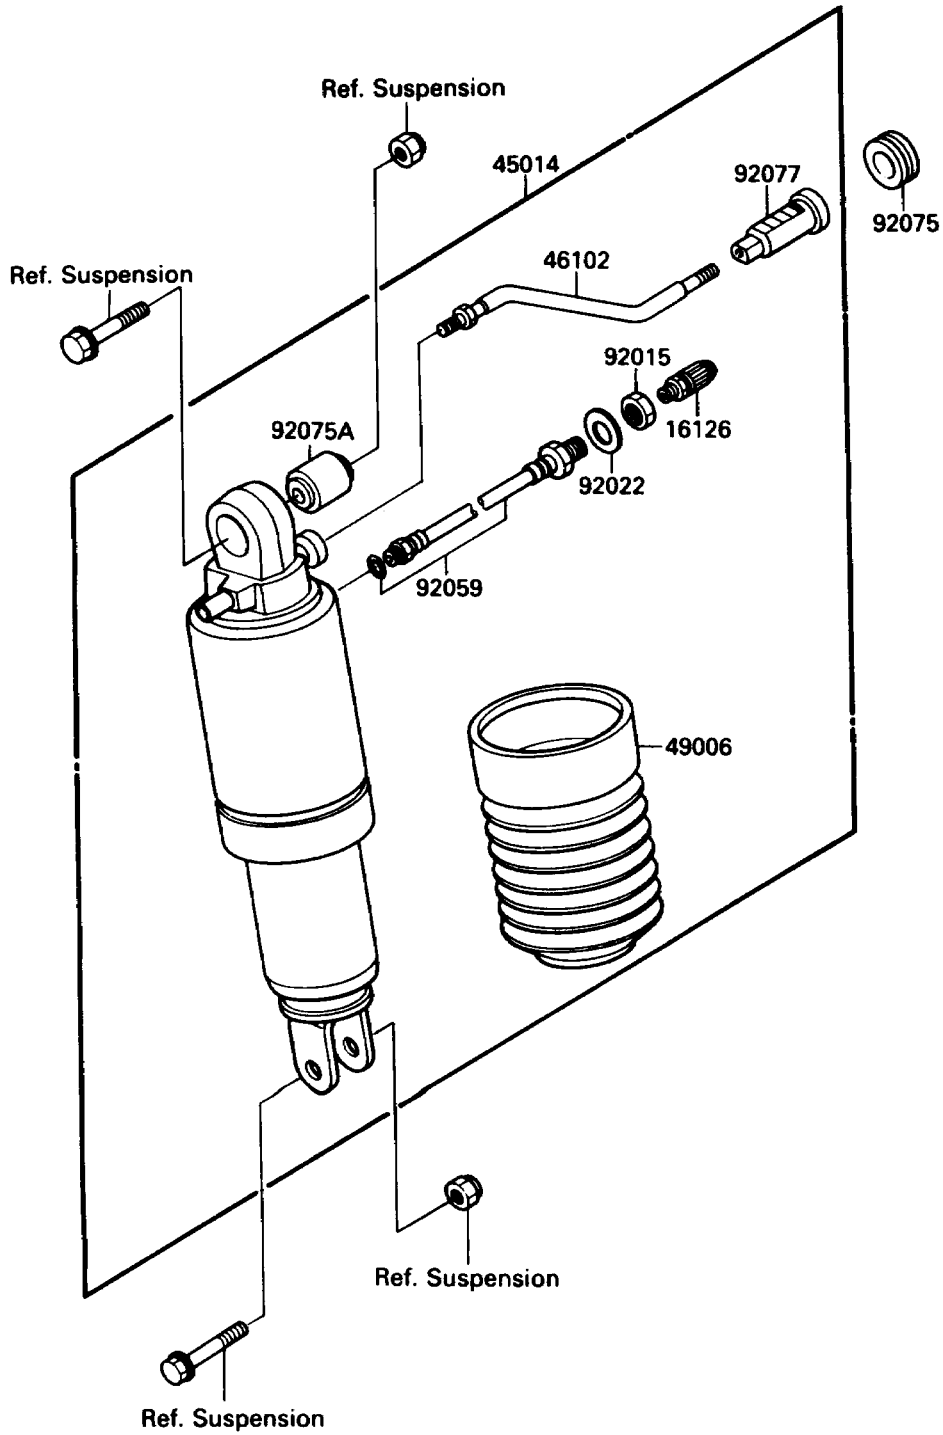

# 1989 Ninja® 750R PARTS DIAGRAM

Shock Absorber(s)

F2280-0179

### Shock Absorber(s)

ITEM NAME	PART NUMBER	QUANTITY
VALVE,AIR (Ref # 16126)	16126-1143	1
SHOCKABSORBER (Ref # 45014)	45014-1351	1
ROD,SHOCKABSORBER ADJUST (Ref # 46102)	46102-1207	1
BOOT,RR SHOCKABSORBER (Ref # 49006)	49006-1151	1
NUT,14MM (Ref # 92015)	92015-1305	1
WASHER (Ref # 92022)	92022-1494	1
TUBE,SHOCKABSORBER,L=130 (Ref # 92059)	92059-1810	1
DAMPER (Ref # 92075)	92075-1634	1
DAMPER,SHOCKABSORBER (Ref # 92075A)	92075-1654	1
KNOB,SHOCKABSORBER,ADJUST (Ref # 92077)	92077-1051	1