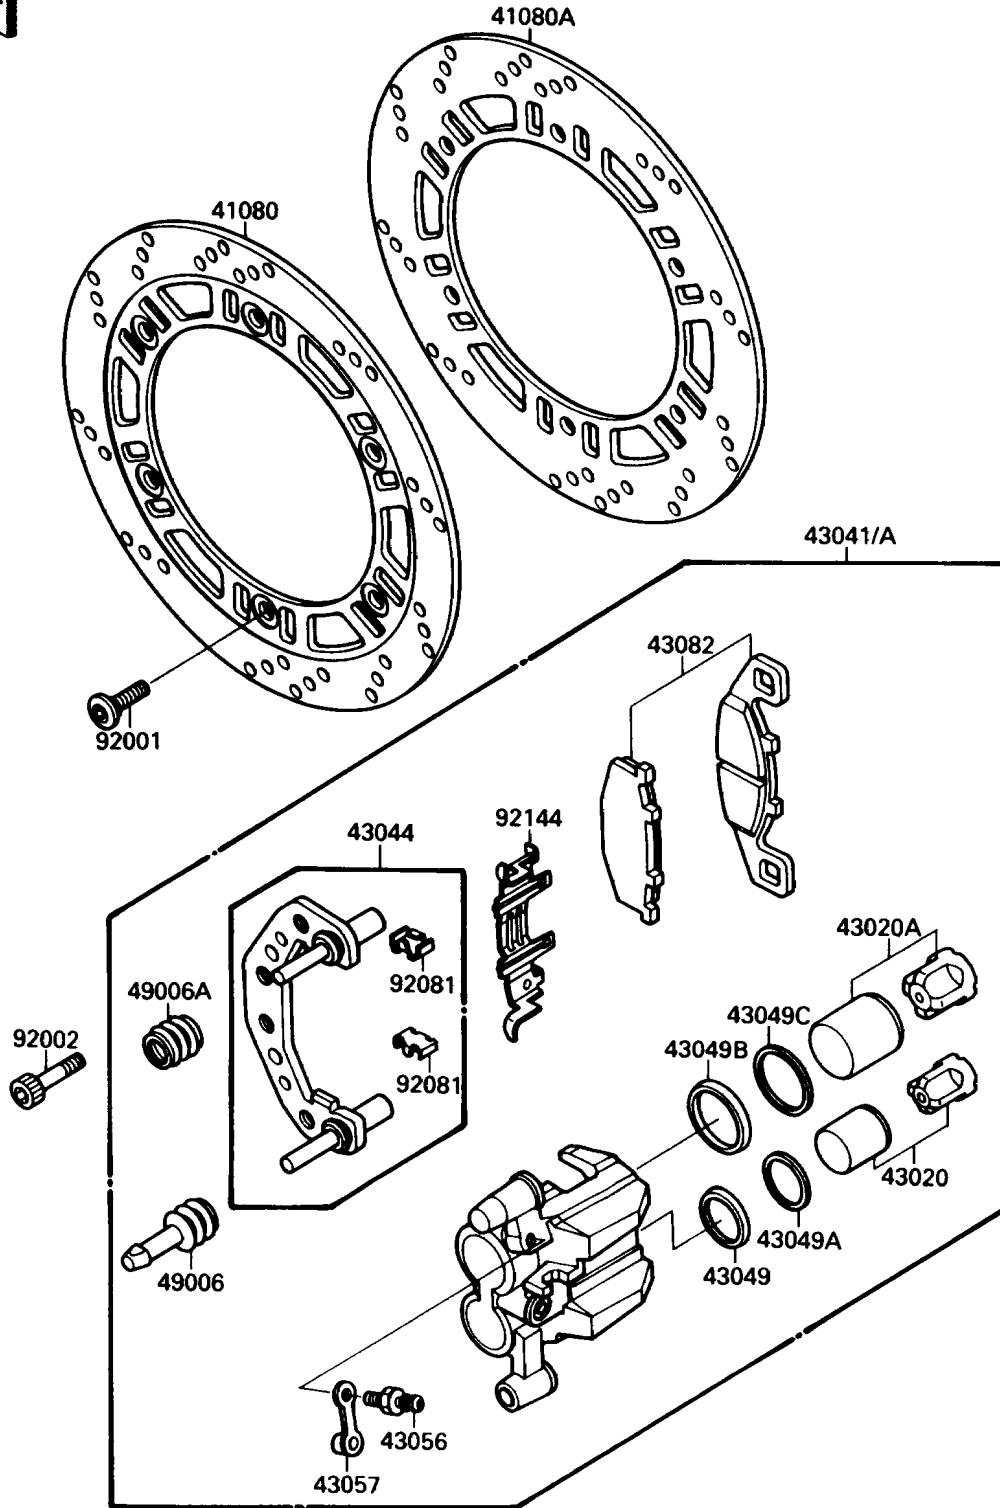

1987 NINJA® 750R PARTS DIAGRAM

Front Brake

F2292-0097

1987 NINJA® 750R PARTS LIST

Front Brake

ITEM NAME	PART NUMBER	QUANTITY
DISC,FR,LH,SILVER NO.1 (Ref # 41080)	41080-1175-CM	1
DISC,FR,RH,SILVER NO.1 (Ref # 41080A)	41080-1176-CM	1
PISTON-COMP-BRAKE (Ref # 43020)	43020-1068	2
PISTON-COMP-BRAKE (Ref # 43020A)	43020-1069	2
CALIPER-ASSY,FR,LH (Ref # 43041)	43041-1224	1
CALIPER-ASSY,FR,RH (Ref # 43041A)	43041-1225	1
HOLDER-COMP-CALIPER (Ref # 43044)	43044-1067	2
PACKING,PISTON SEAL (Ref # 43049)	43049-1054	2
PACKING,PISTON (Ref # 43049A)	43049-1055	2
PACKING,PISTON SEAL (Ref # 43049B)	43049-1056	2
PACKING,PISTON (Ref # 43049C)	43049-1057	2
BREATHER (Ref # 43056)	43056-003	2
CAP-BREATHER (Ref # 43057)	43057-003	2
PAD-ASSY-BRAKE (Ref # 43082)	43082-1068	2
BOOT,CALIPER (Ref # 49006)	49006-1094	2
BOOT,CALIPER (Ref # 49006A)	49006-1095	2
BOLT,DISC PLATE,8X30 (Ref # 92001)	92001-1951	12
BOLT,SOCKET,10X33 (Ref # 92002)	92001-1901	4
SPRING,PAD STOPPER (Ref # 92081)	92081-1661	4
SPRING,PAD (Ref # 92144)	92144-1070	2