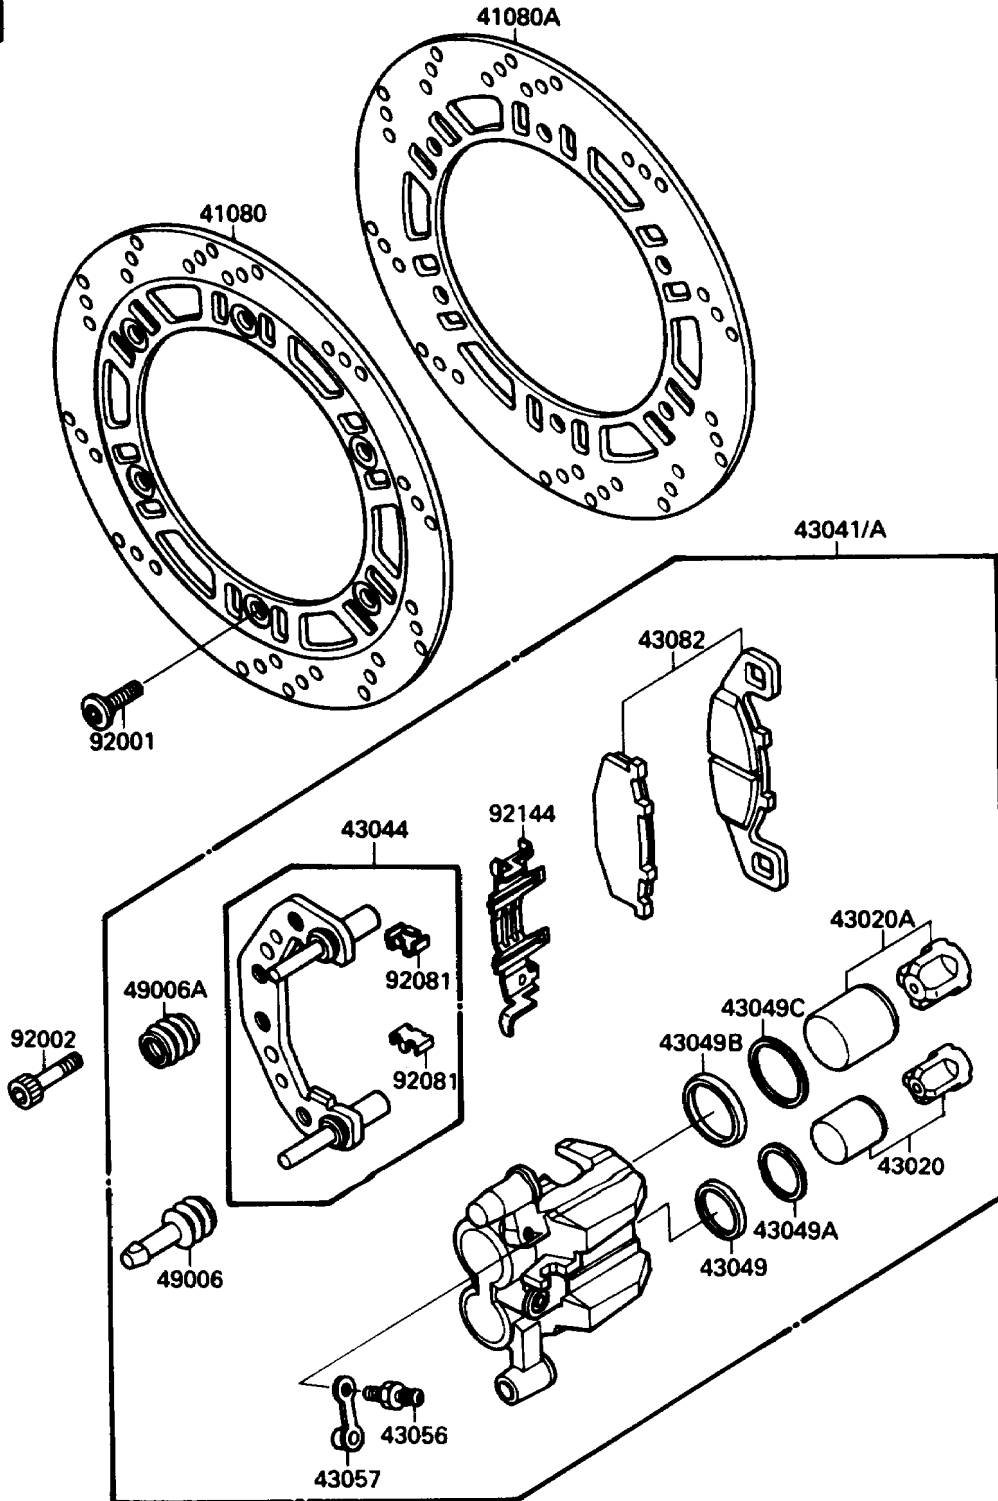

1989 Ninja® 750R PARTS DIAGRAM

Front Brake

F2292-0097

1989 Ninja® 750R PARTS LIST

Front Brake

ITEM NAME	PART NUMBER	QUANTITY
DISC,FR,LH,SILVER NO.1 (Ref # 41080)	41080-1175-CM	1
DISC,FR,RH,SILVER NO.1 (Ref # 41080A)	41080-1176-CM	1
PISTON-COMP-BRAKE (Ref # 43020)	43020-1068	2
PISTON-COMP-BRAKE (Ref # 43020A)	43020-1069	2
CALIPER-ASSY,FR,LH,BLACK (Ref # 43041)	43041-1266-DJ	1
CALIPER-ASSY,FR,RH,BLACK (Ref # 43041A)	43041-1267-DJ	1
HOLDER-COMP-CALIPER (Ref # 43044)	43044-1067	2
PACKING,PISTON SEAL (Ref # 43049)	43049-1054	2
PACKING,PISTON (Ref # 43049A)	43049-1055	2
PACKING,PISTON SEAL (Ref # 43049B)	43049-1056	2
PACKING,PISTON (Ref # 43049C)	43049-1057	2
BREATHER (Ref # 43056)	43056-003	2
CAP-BREATHER (Ref # 43057)	43057-003	2
PAD-ASSY-BRAKE (Ref # 43082)	43082-1068	2
BOOT,CALIPER (Ref # 49006)	49006-1094	2
BOOT,CALIPER (Ref # 49006A)	49006-1095	2
BOLT,DISC PLATE,8X30 (Ref # 92001)	92001-1951	12
BOLT,SOCKET,10X33 (Ref # 92002)	92001-1901	4
SPRING,PAD STOPPER (Ref # 92081)	92081-1661	4
SPRING,PAD (Ref # 92144)	92144-1070	2