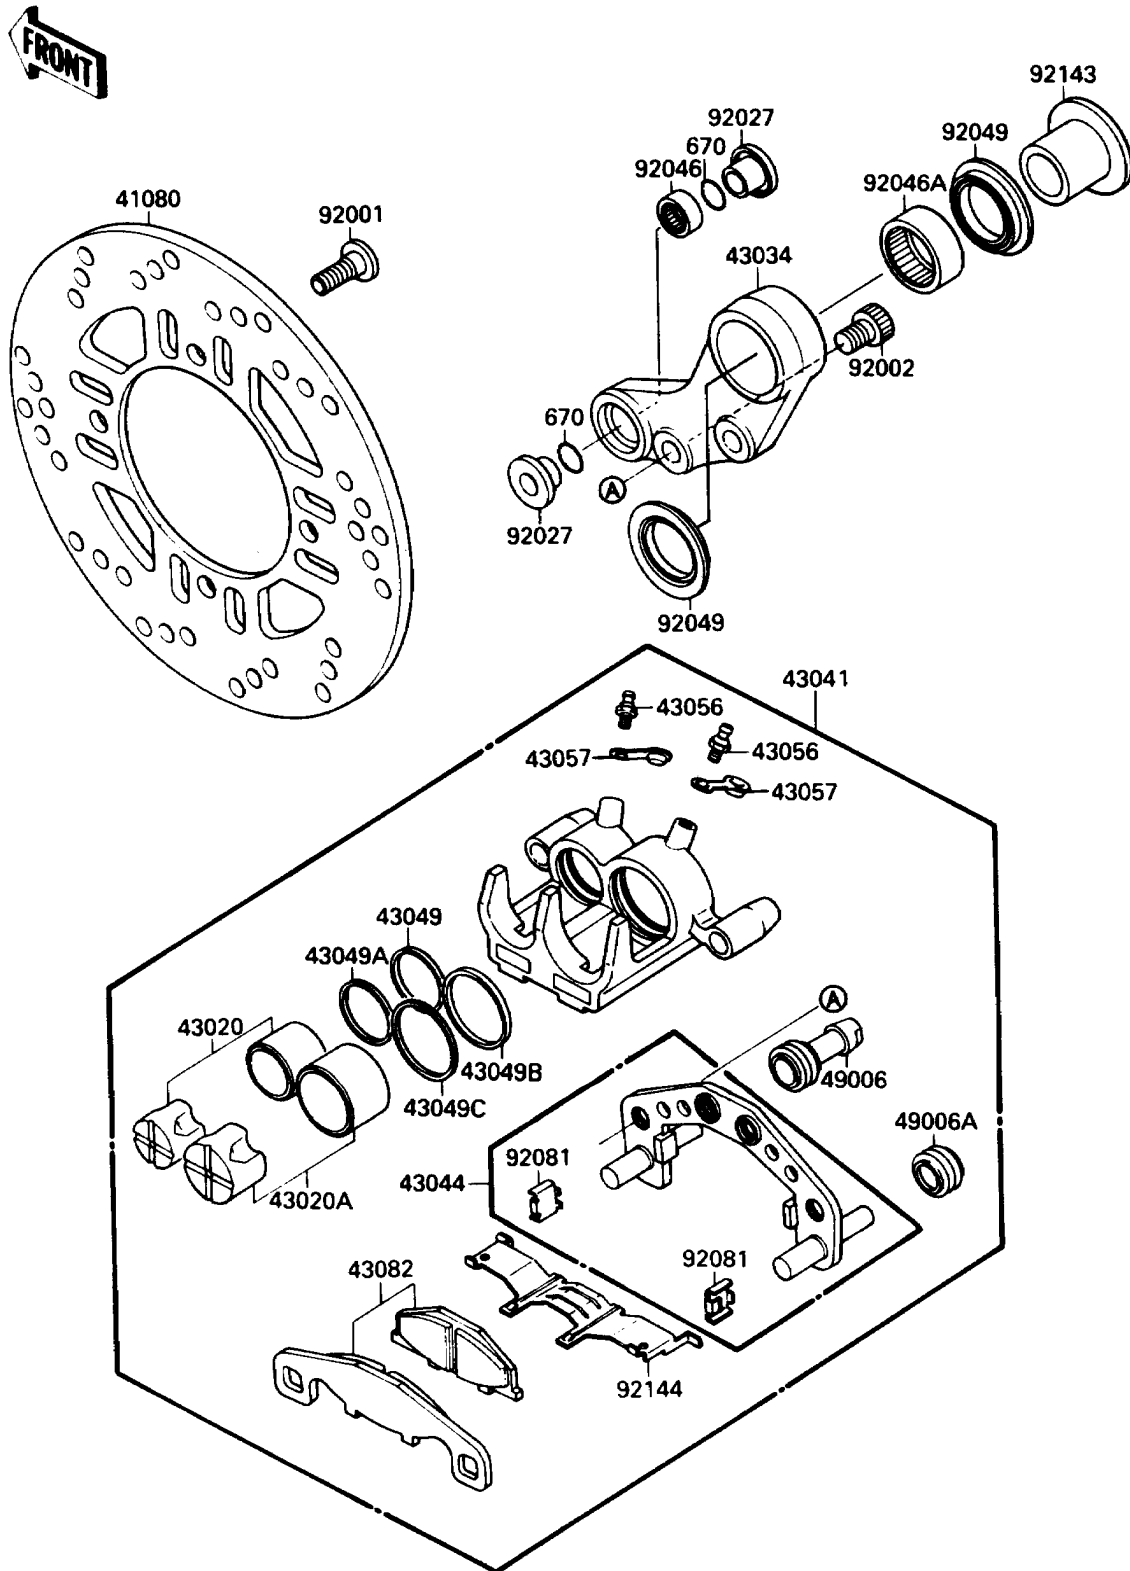

# 1989 Ninja® 750R PARTS DIAGRAM

Rear Brake

F2294-0038

# 1989 Ninja® 750R PARTS LIST

## Rear Brake

ITEM NAME	PART NUMBER	QUANTITY
O RING,11MM (Ref # 670)	670B2011	2
DISC,RR,SILVER NO.1 (Ref # 41080)	41080-1177-CM	1
PISTON-COMP-BRAKE (Ref # 43020)	43020-1068	1
PISTON-COMP-BRAKE (Ref # 43020A)	43020-1069	1
HOLDER-BRAKE,REAR CALIPER (Ref # 43034)	43034-1077	1
CALIPER-ASSY,RR,BLACK (Ref # 43041)	43041-1268-DJ	1
HOLDER-COMP-CALIPER (Ref # 43044)	43044-1067	1
PACKING,PISTON SEAL (Ref # 43049)	43049-1054	1
PACKING,PISTON (Ref # 43049A)	43049-1055	1
PACKING,PISTON SEAL (Ref # 43049B)	43049-1056	1
PACKING,PISTON (Ref # 43049C)	43049-1057	1
BREATHER (Ref # 43056)	43056-003	2
CAP-BREATHER (Ref # 43057)	43057-003	2
PAD-ASSY-BRAKE (Ref # 43082)	43082-1069	1
BOOT,CALIPER (Ref # 49006)	49006-1094	1
BOOT,CALIPER (Ref # 49006A)	49006-1095	1
BOLT,DISC PLATE,8X30 (Ref # 92001)	92001-1951	4
BOLT,SOCKET,10X17 (Ref # 92002)	92002-1713	2
COLLAR,L=11.5 (Ref # 92027)	92027-1040	2
BEARING-NEEDLE,HK1216LL (Ref # 92046)	92046-1009	1
BEARING-NEEDLE,BM283417 (Ref # 92046A)	92046-1111	1
SEAL-OIL (Ref # 92049)	92049-1181	2
SPRING,PAD STOPPER (Ref # 92081)	92081-1661	2
COLLAR,L=35 (Ref # 92143)	92143-1043	1
SPRING,PAD (Ref # 92144)	92144-1070	1