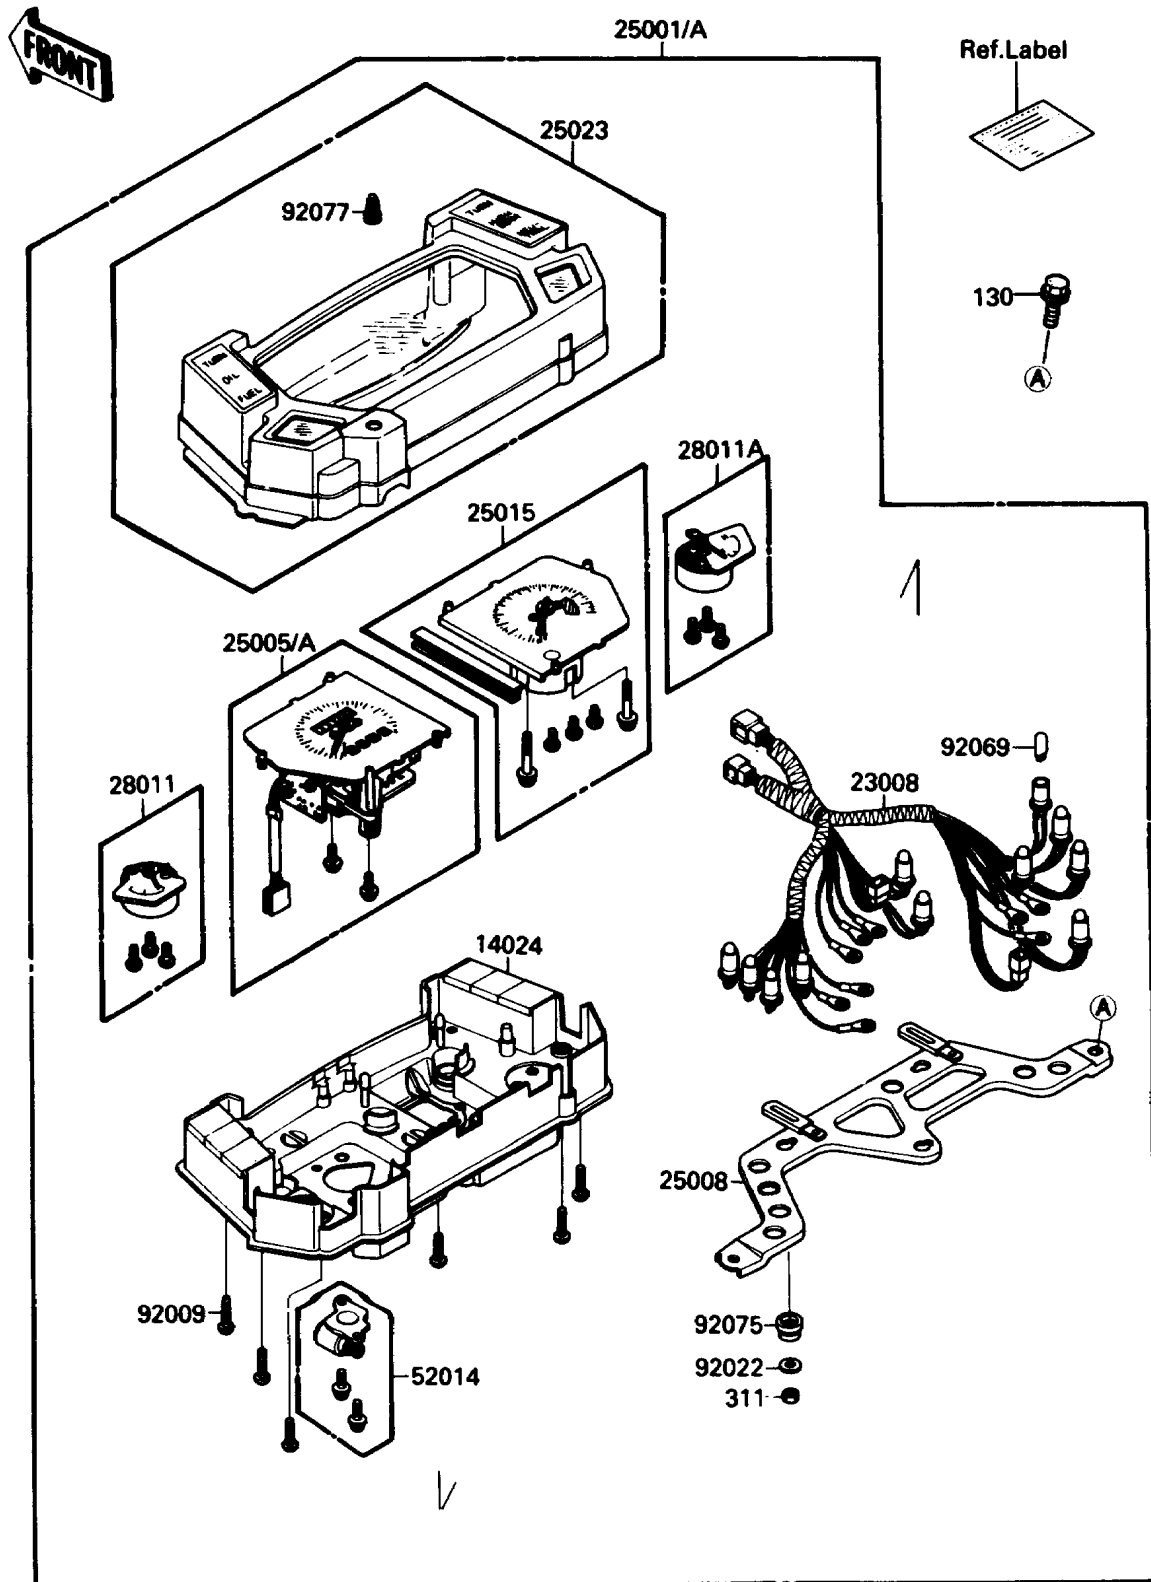

1988 NINJA® 750R PARTS DIAGRAM

Meter(s)

F2530-0282

1988 NINJA® 750R PARTS LIST

Meter(s)

ITEM NAME	PART NUMBER	QUANTITY
BOLT-FLANGED,6X14 (Ref # 130)	130C0614	2
NUT-HEX (Ref # 311)	311B0500	3
COVER,METER HOUSING (Ref # 14024)	14024-1448	1
SOCKET-ASSY,METER (Ref # 23008)	23008-1327	1
BRACKET-METER (Ref # 25008)	25008-1138	1
TACHOMETER,X1000R/MIN (Ref # 25015)	25015-1265	1
COVER-METER CASE,UPP (Ref # 25023)	25023-1150	1
METER,FUEL (Ref # 28011)	28011-1092	1
METER,TEMP (Ref # 28011A)	28011-1093	1
ELBOW,SPEEDOMETER GEAR (Ref # 52014)	52014-1006	1
SCREW,TAPPING,4X16 (Ref # 92009)	92009-1163	6
WASHER,5.2X16X1.2 (Ref # 92022)	92022-263	3
BULB,12V 3.4W (Ref # 92069)	92069-1007	11
DAMPER (Ref # 92075)	92075-1805	3
BOOT,TRIP RESET KNOB (Ref # 92077)	92077-1061	1
METER-ASSY,MPH (Ref # 25001)	25001-1666	1
METER-ASSY,KPH (Ref # 25001A)	25001-1669	1
SPEEDOMETER,MPH (Ref # 25005)	25005-1342	1
SPEEDOMETER,KPH (Ref # 25005A)	25005-1343	1