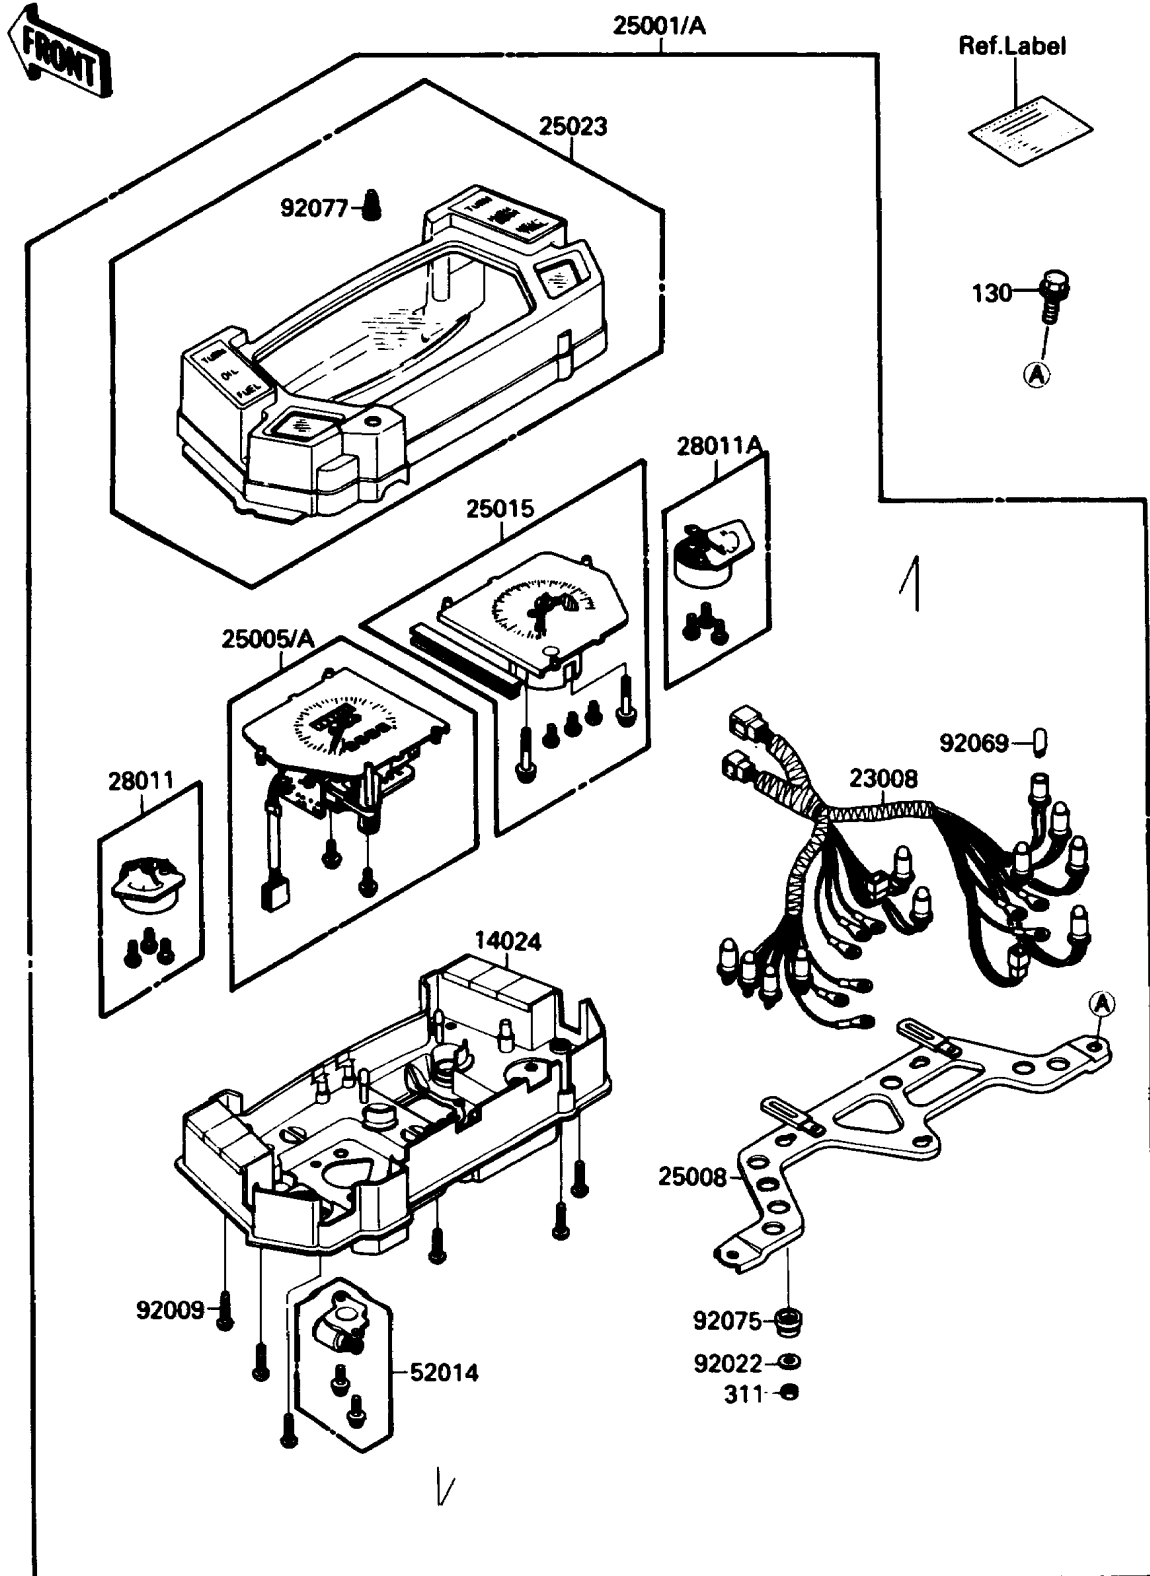

1989 Ninja® 750R PARTS DIAGRAM

Meter(s)

F2530-0282

1989 Ninja® 750R PARTS LIST

Meter(s)

ITEM NAME	PART NUMBER	QUANTITY
BOLT-FLANGED,6X14 (Ref # 130)	130C0614	2
NUT-HEX (Ref # 311)	311B0500	3
COVER,METER HOUSING (Ref # 14024)	14024-1448	1
SOCKET-ASSY,METER (Ref # 23008)	23008-1327	1
METER-ASSY,MPH (Ref # 25001)	25001-1666	1
SPEEDOMETER,MPH (Ref # 25005)	25005-1342	1
BRACKET-METER (Ref # 25008)	25008-1138	1
TACHOMETER,X1000R/MIN (Ref # 25015)	25015-1265	1
COVER-METER CASE,UPP (Ref # 25023)	25023-1150	1
METER,FUEL (Ref # 28011)	28011-1092	1
METER,TEMP (Ref # 28011A)	28011-1093	1
ELBOW,SPEEDOMETER GEAR (Ref # 52014)	52014-1006	1
SCREW,TAPPING,4X16 (Ref # 92009)	92009-1163	6
WASHER,5.2X16X1.2 (Ref # 92022)	92022-263	3
BULB,12V 3.4W (Ref # 92069)	92069-1007	11
DAMPER (Ref # 92075)	92075-1805	3
BOOT,TRIP RESET KNOB (Ref # 92077)	92077-1061	1