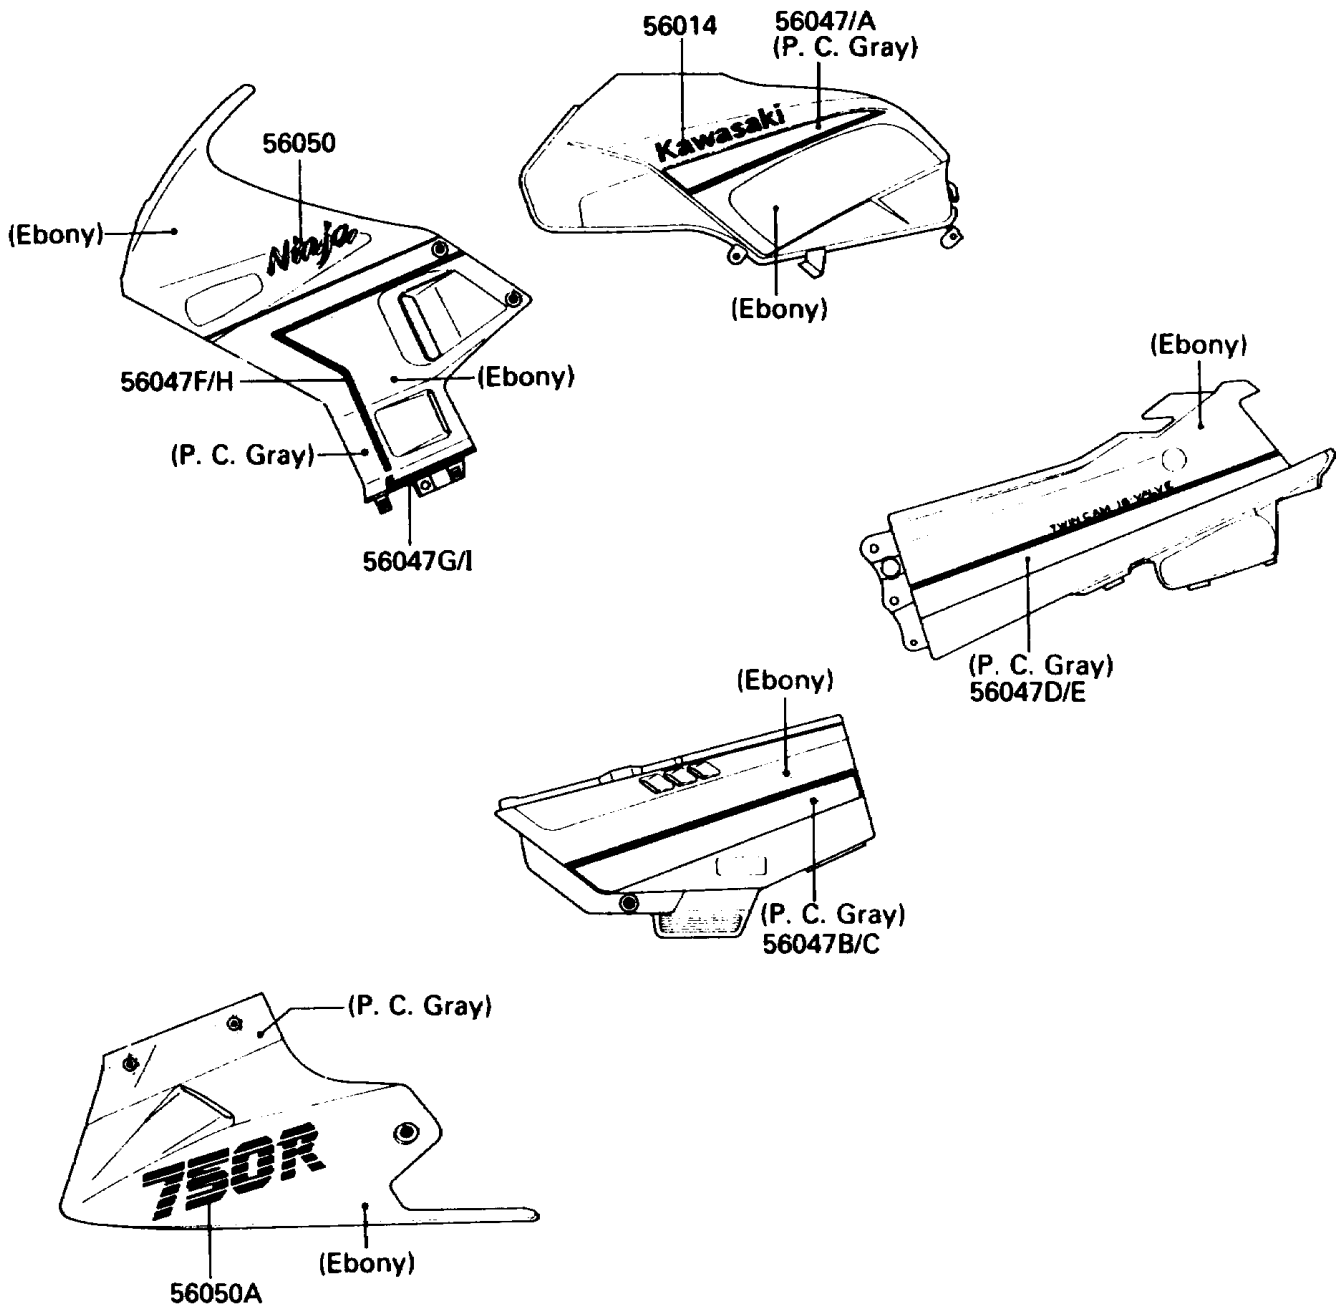

1988 NINJA® 750R PARTS DIAGRAM

Decals

F2861-0001

1988 NINJA® 750R PARTS LIST

Decals

ITEM NAME	PART NUMBER	QUANTITY
EMBLEM,FUEL TANK,KAWASAKI (Ref # 56014)	56014-1198	2
PATTERN,FUEL TANK,LH (Ref # 56047)	56047-1711	1
PATTERN,FUEL TANK,RH (Ref # 56047A)	56047-1712	1
PATTERN,SIDE COVER,LH (Ref # 56047B)	56047-1713	1
PATTERN,SIDE COVER,RH (Ref # 56047C)	56047-1714	1
PATTERN,SEAT COVER,LH (Ref # 56047D)	56047-1715	1
PATTERN,SEAR COVER,RH (Ref # 56047E)	56047-1716	1
PATTERN,UPP COWLING,LH,UPP (Ref # 56047F)	56047-1717	1
PATTERN,UPP COWLING,LH,LWR (Ref # 56047G)	56047-1718	1
PATTERN,UPP COWLING,RH,UPP (Ref # 56047H)	56047-1719	1
PATTERN,UPP COWLING,RH,LWR (Ref # 56047I)	56047-1720	1
MARK,NINJA (Ref # 56050)	56050-1045	2
MARK,750R (Ref # 56050A)	56050-1046	2