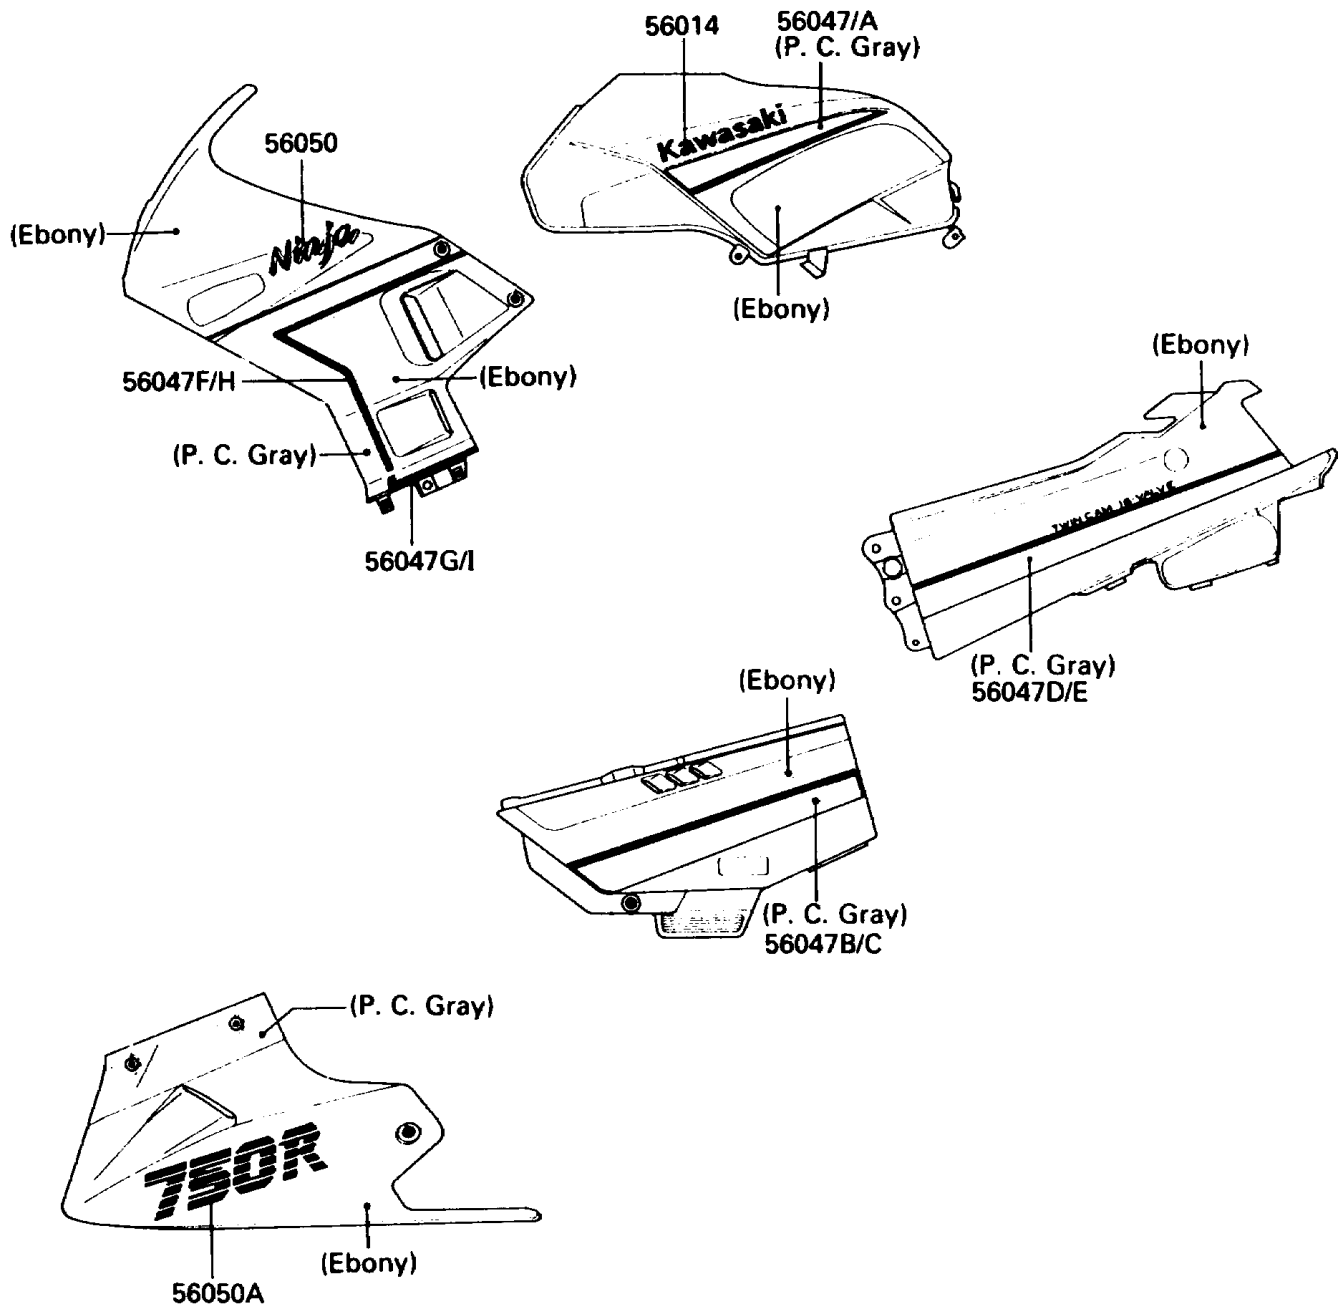

# 1988 NINJA® 750R PARTS DIAGRAM

Decals

F2861-0001

# 1988 NINJA® 750R PARTS LIST

## Decals

ITEM NAME	PART NUMBER	QUANTITY
EMBLEM,FUEL TANK,KAWASAKI (Ref # 56014)	56014-1198	2
PATTERN,FUEL TANK,LH (Ref # 56047)	56047-1711	1
PATTERN,FUEL TANK,RH (Ref # 56047A)	56047-1712	1
PATTERN,SIDE COVER,LH (Ref # 56047B)	56047-1713	1
PATTERN,SIDE COVER,RH (Ref # 56047C)	56047-1714	1
PATTERN,SEAT COVER,LH (Ref # 56047D)	56047-1715	1
PATTERN,SEAR COVER,RH (Ref # 56047E)	56047-1716	1
PATTERN,UPP COWLING,LH,UPP (Ref # 56047F)	56047-1717	1
PATTERN,UPP COWLING,LH,LWR (Ref # 56047G)	56047-1718	1
PATTERN,UPP COWLING,RH,UPP (Ref # 56047H)	56047-1719	1
PATTERN,UPP COWLING,RH,LWR (Ref # 56047I)	56047-1720	1
MARK,NINJA (Ref # 56050)	56050-1045	2
MARK,750R (Ref # 56050A)	56050-1046	2