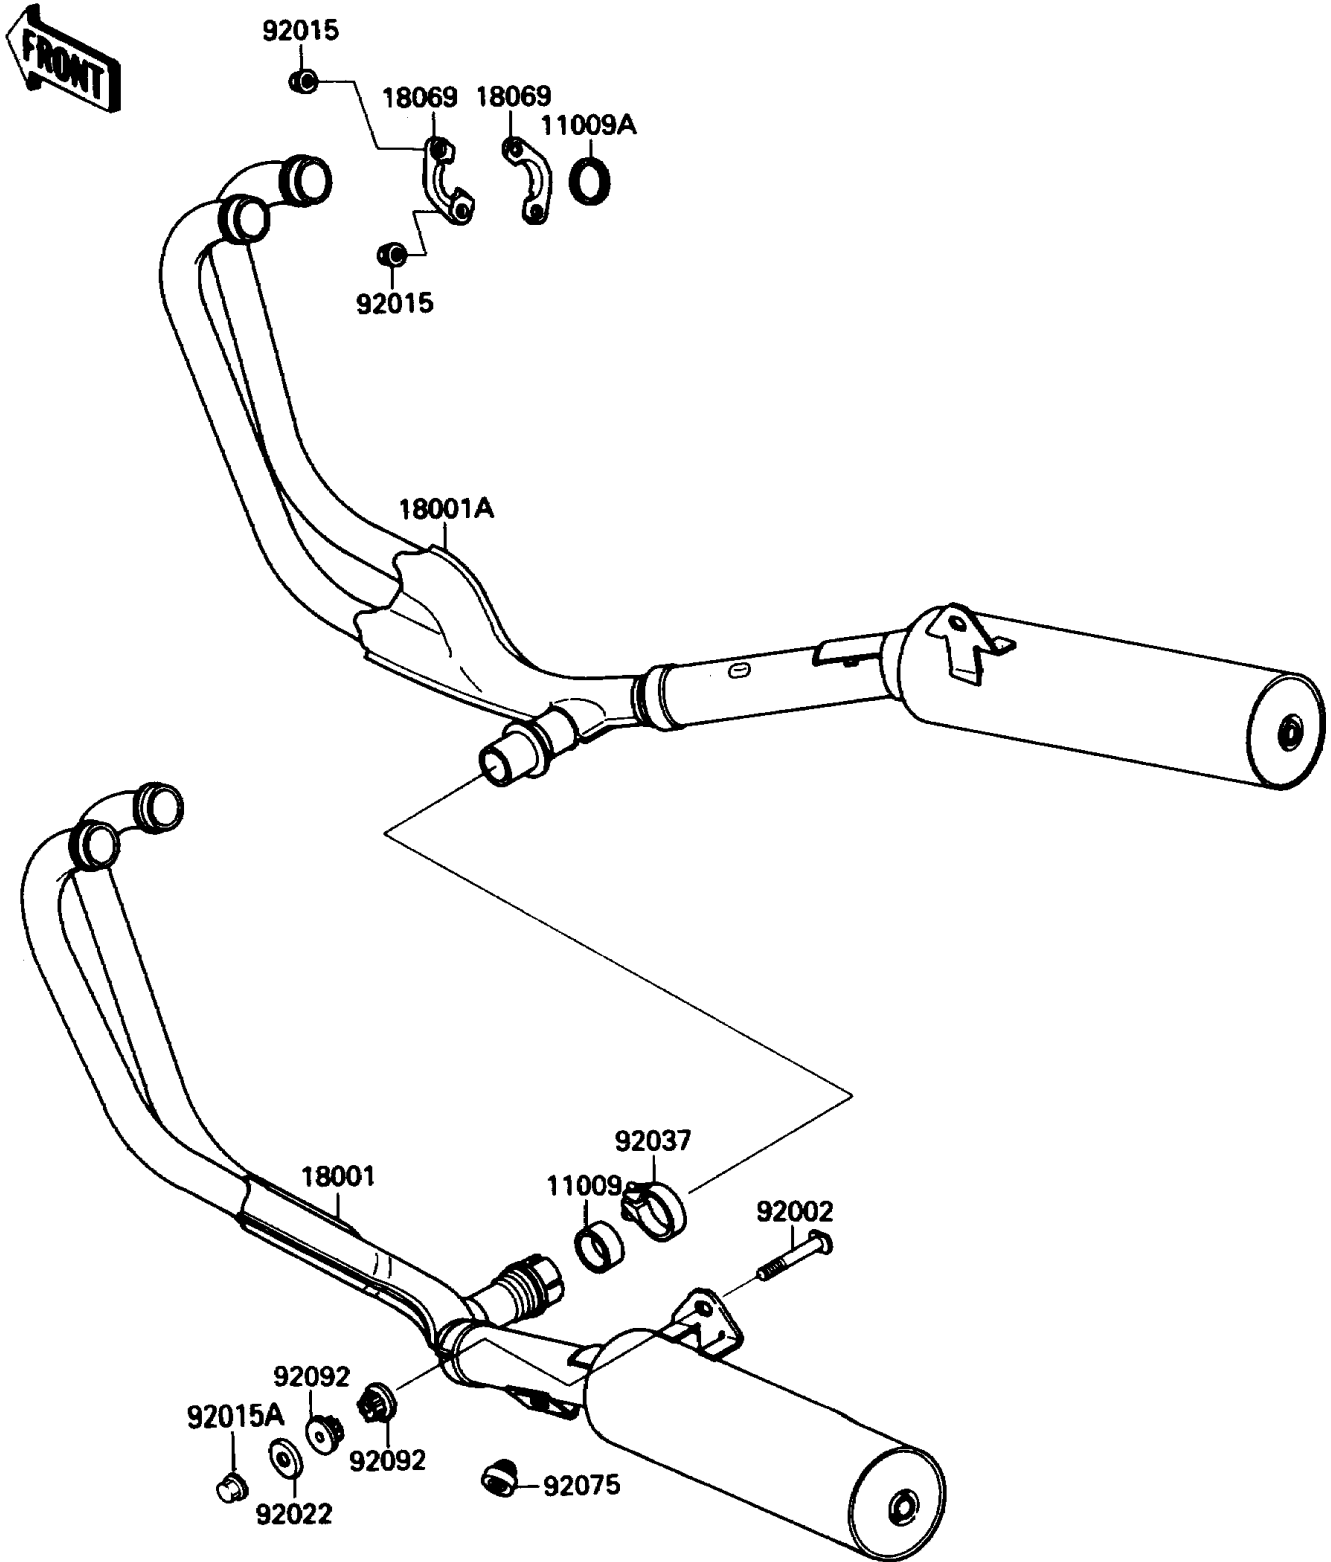

# 1990 Ninja<sup>®</sup> 750R PARTS DIAGRAM

Muffler(s)

E1140

## 1990 Ninja® 750R PARTS LIST

### Muffler(s)

ITEM NAME	PART NUMBER	QUANTITY
GASKET,EXHAUST MANUFOLD (Ref # 11009)	11009-1659	1
GASKET,EXHAUST PIPE HOLDER (Ref # 11009A)	18067-018	4
MUFFLER,LH (Ref # 18001)	18001-1721	1
MUFFLER,RH (Ref # 18001A)	18001-1722	1
HOLDER-EXHAUST PIPE (Ref # 18069)	18069-1072	8
BOLT,10X55 (Ref # 92002)	92002-1939	2
NUT,LOCK,8MM (Ref # 92015)	92015-1380	8
NUT,CAP,10MM (Ref # 92015A)	92015-1749	2
WASHER,CUP TYPE,BLACK (Ref # 92022)	92022-1355	2
CLAMP,MUFFLER,BLACK (Ref # 92037)	92037-1270	1
DAMPER (Ref # 92075)	92075-015	1
BUSHING-RUBBER,MUFFLER (Ref # 92092)	92092-1013	4