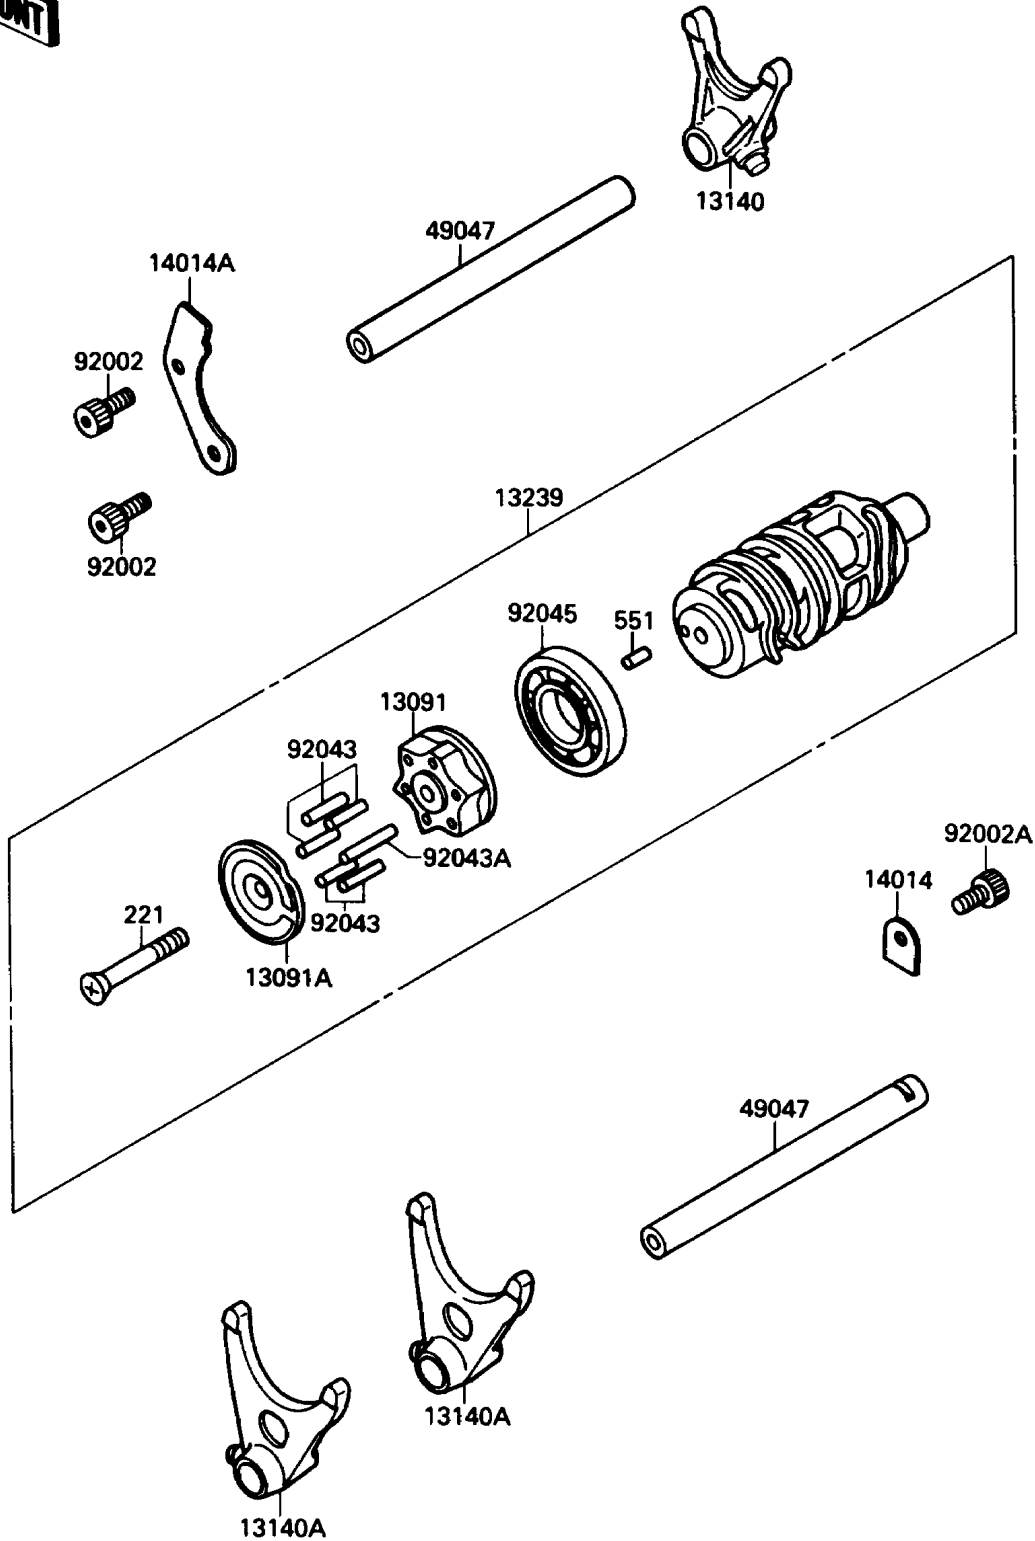

1990 Ninja® 750R PARTS DIAGRAM

Gear Change Drum/Shift Fork(s)

E1362

1990 Ninja® 750R PARTS LIST

Gear Change Drum/Shift Fork(s)

ITEM NAME	PART NUMBER	QUANTITY
HOLDER,CHANGE DRUM (Ref # 13091)	13091-1275	1
HOLDER,NEUTRAL (Ref # 13091A)	13091-1334	1
FORK-SHIFT,INPUT (Ref # 13140)	13140-1153	1
FORK-SHIFT,OUTPUT (Ref # 13140A)	13140-1154	2
DRUM-ASSY-CHANGE (Ref # 13239)	13239-1134	1
PLATE-POSITION,ROD (Ref # 14014)	14014-1080	1
PLATE-POSITION,DRUM (Ref # 14014A)	14014-1081	1
ROD-SHIFT (Ref # 49047)	49047-1070	2
BOLT,SOCKET,6X14 (Ref # 92002)	92002-1592	2
BOLT,SOCKET,6X12 (Ref # 92002A)	92002-1796	1
PIN,DOWEL,4X15.8 (Ref # 92043)	92042-014	5
PIN,DOWEL,4X17.8 (Ref # 92043A)	92042-020	1
BEARING-BALL,16005(NTN) (Ref # 92045)	92045-1045	1
SCREW-CSK-CROS (Ref # 221)	221B0640	1
PIN-DOWEL,4X8 (Ref # 551)	551A0408	1