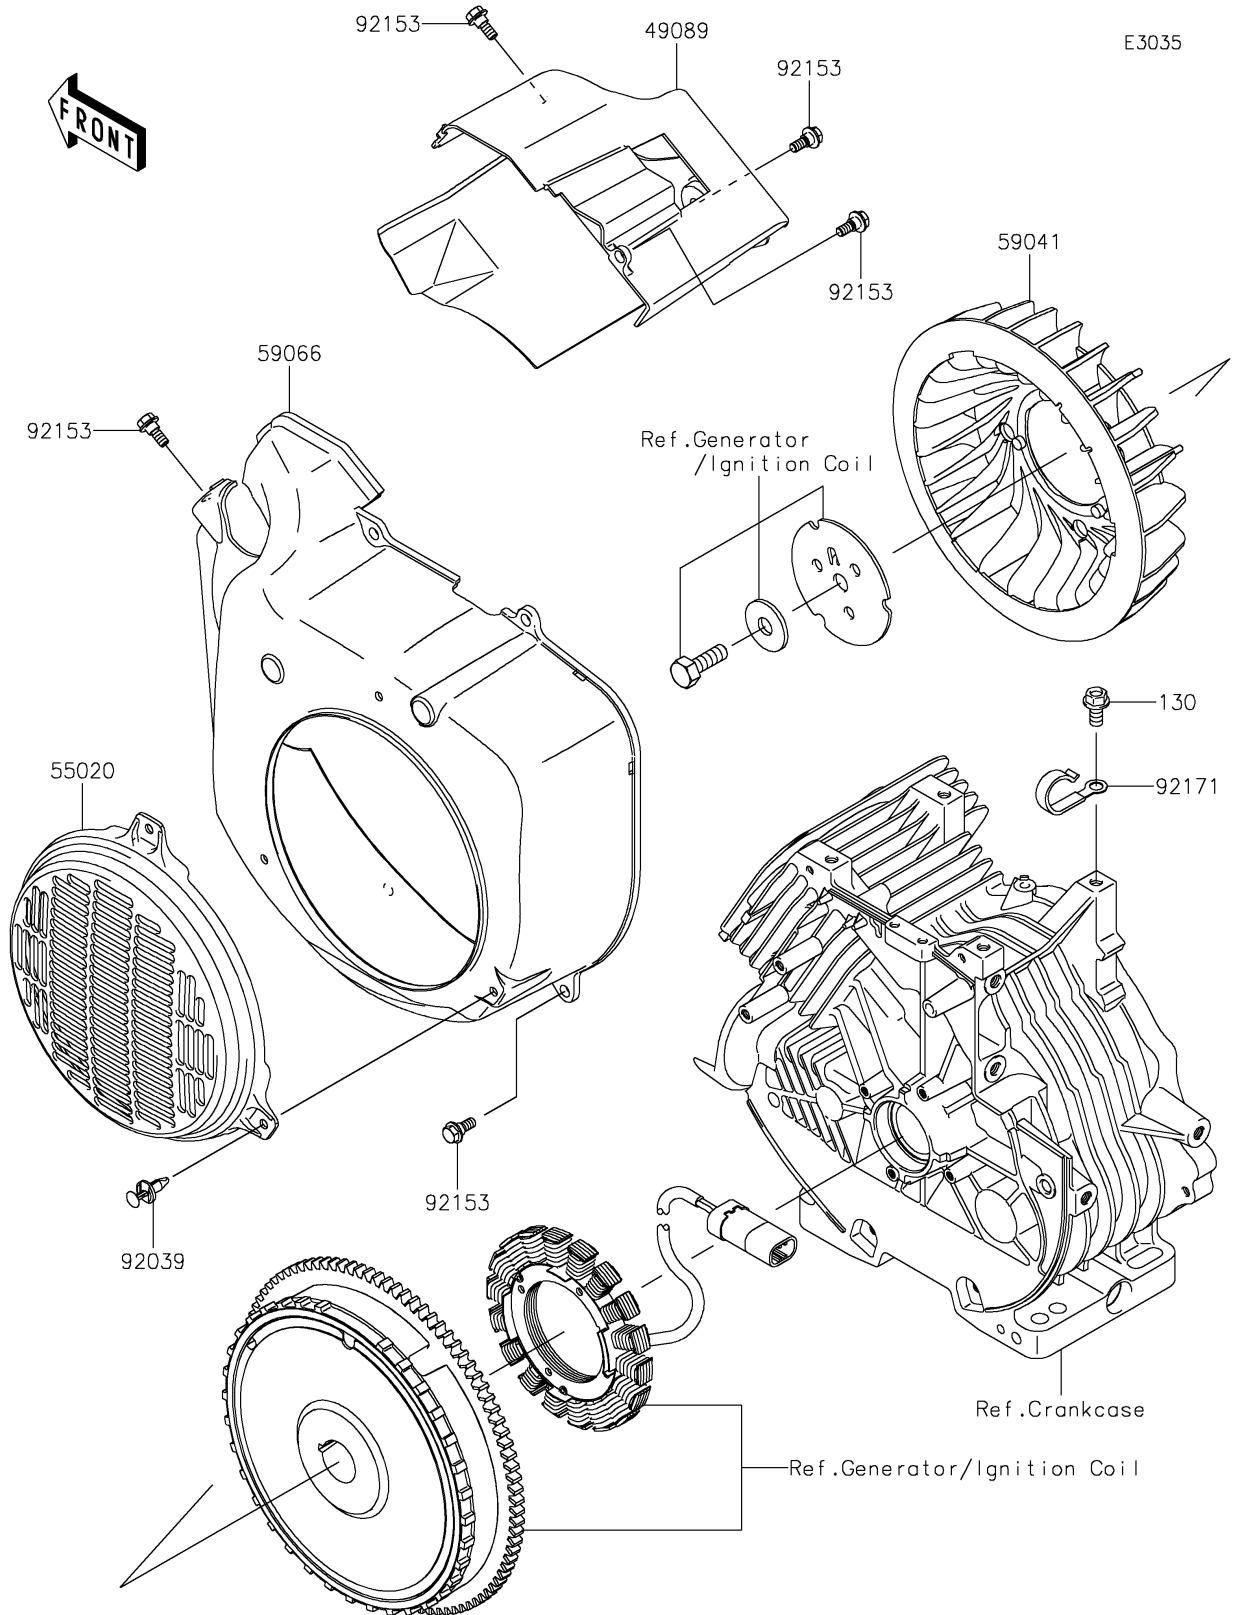

# 2024 MULE SX™ 4x4 FE PARTS DIAGRAM

Cooling

## 2024 MULE SX™ 4x4 FE PARTS LIST

### Cooling

ITEM NAME	PART NUMBER	QUANTITY
SHROUD-ENGINE (Ref # 49089)	49089-7089	1
GUARD (Ref # 55020)	55020-2267	1
FAN (Ref # 59041)	59041-0019	1
HOUSING-FAN (Ref # 59066)	59066-7059	1
RIVET,GUARD (Ref # 92039)	92039-0751	3
BOLT,FLANGED,6X16 (Ref # 92153)	92153-7007	8
CLAMP (Ref # 92171)	92171-7005	1
BOLT-FLANGED,8X16 (Ref # 130)	130BA0816	1