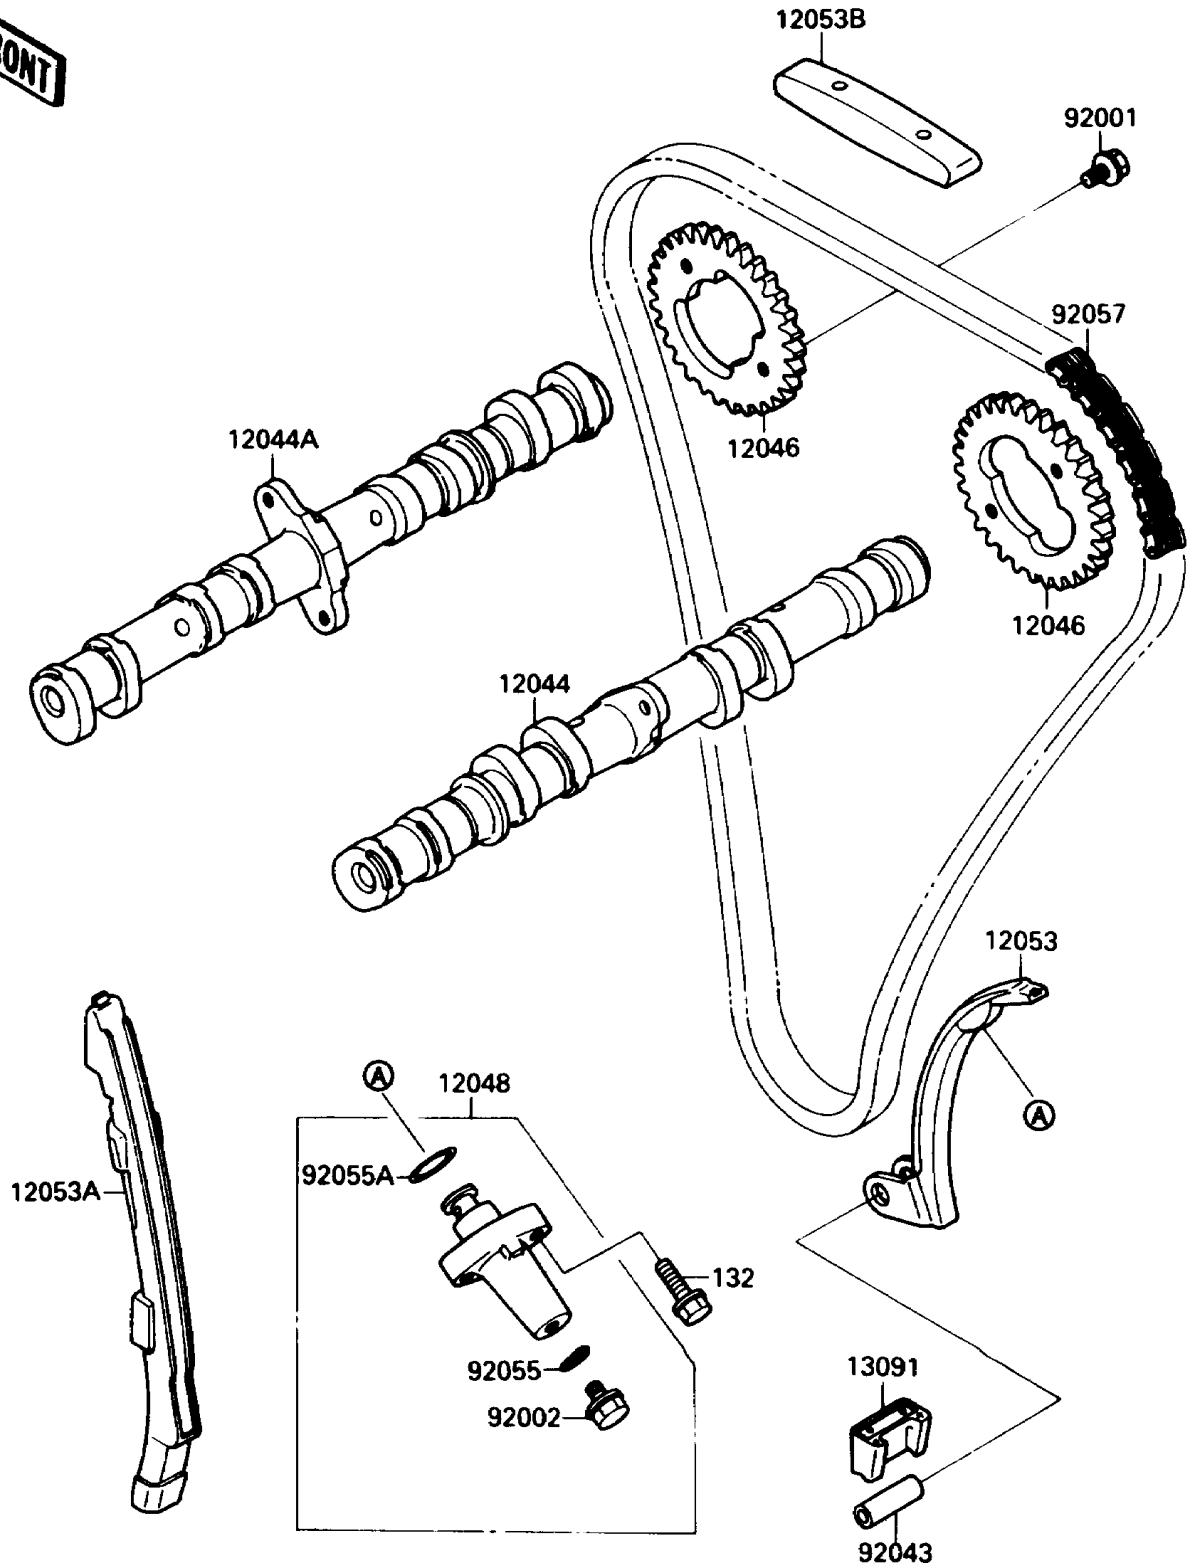

1989 Ninja® ZX™ -7 PARTS DIAGRAM

Camshaft(s)/Tensioner

E1230

1989 Ninja® ZX™-7 PARTS LIST

Camshaft(s)/Tensioner

ITEM NAME	PART NUMBER	QUANTITY
CAMSHAFT-VALVE,INTAKE (Ref # 12044)	12044-1236	1
CAMSHAFT-VALVE,EXHAUST (Ref # 12044A)	12044-1237	1
SPROCKET,CAMSHAFT,44T (Ref # 12046)	12046-1091	2
TENSIONER-ASSY (Ref # 12048)	12048-1077	1
GUIDE-CHAIN,RR (Ref # 12053)	12053-1200	1
GUIDE-CHAIN,FR (Ref # 12053A)	12053-1201	1
GUIDE-CHAIN,UPP (Ref # 12053B)	12053-1202	1
HOLDER (Ref # 13091)	13091-1447	1
BOLT,FLANGED,6X11 (Ref # 92001)	92003-208	4
BOLT,TENSIONER (Ref # 92002)	92002-1627	1
PIN,7X10X31.5 (Ref # 92043)	92043-1333	1
RING-O,TENSIONER BOLT (Ref # 92055)	92055-1248	1
RING-O,TENSIONER (Ref # 92055A)	92055-1249	1
CHAIN,CAM,82RH2015-138L (Ref # 92057)	92057-1220	1
BOLT-FLANGED-SMALL (Ref # 132)	132G0625	2