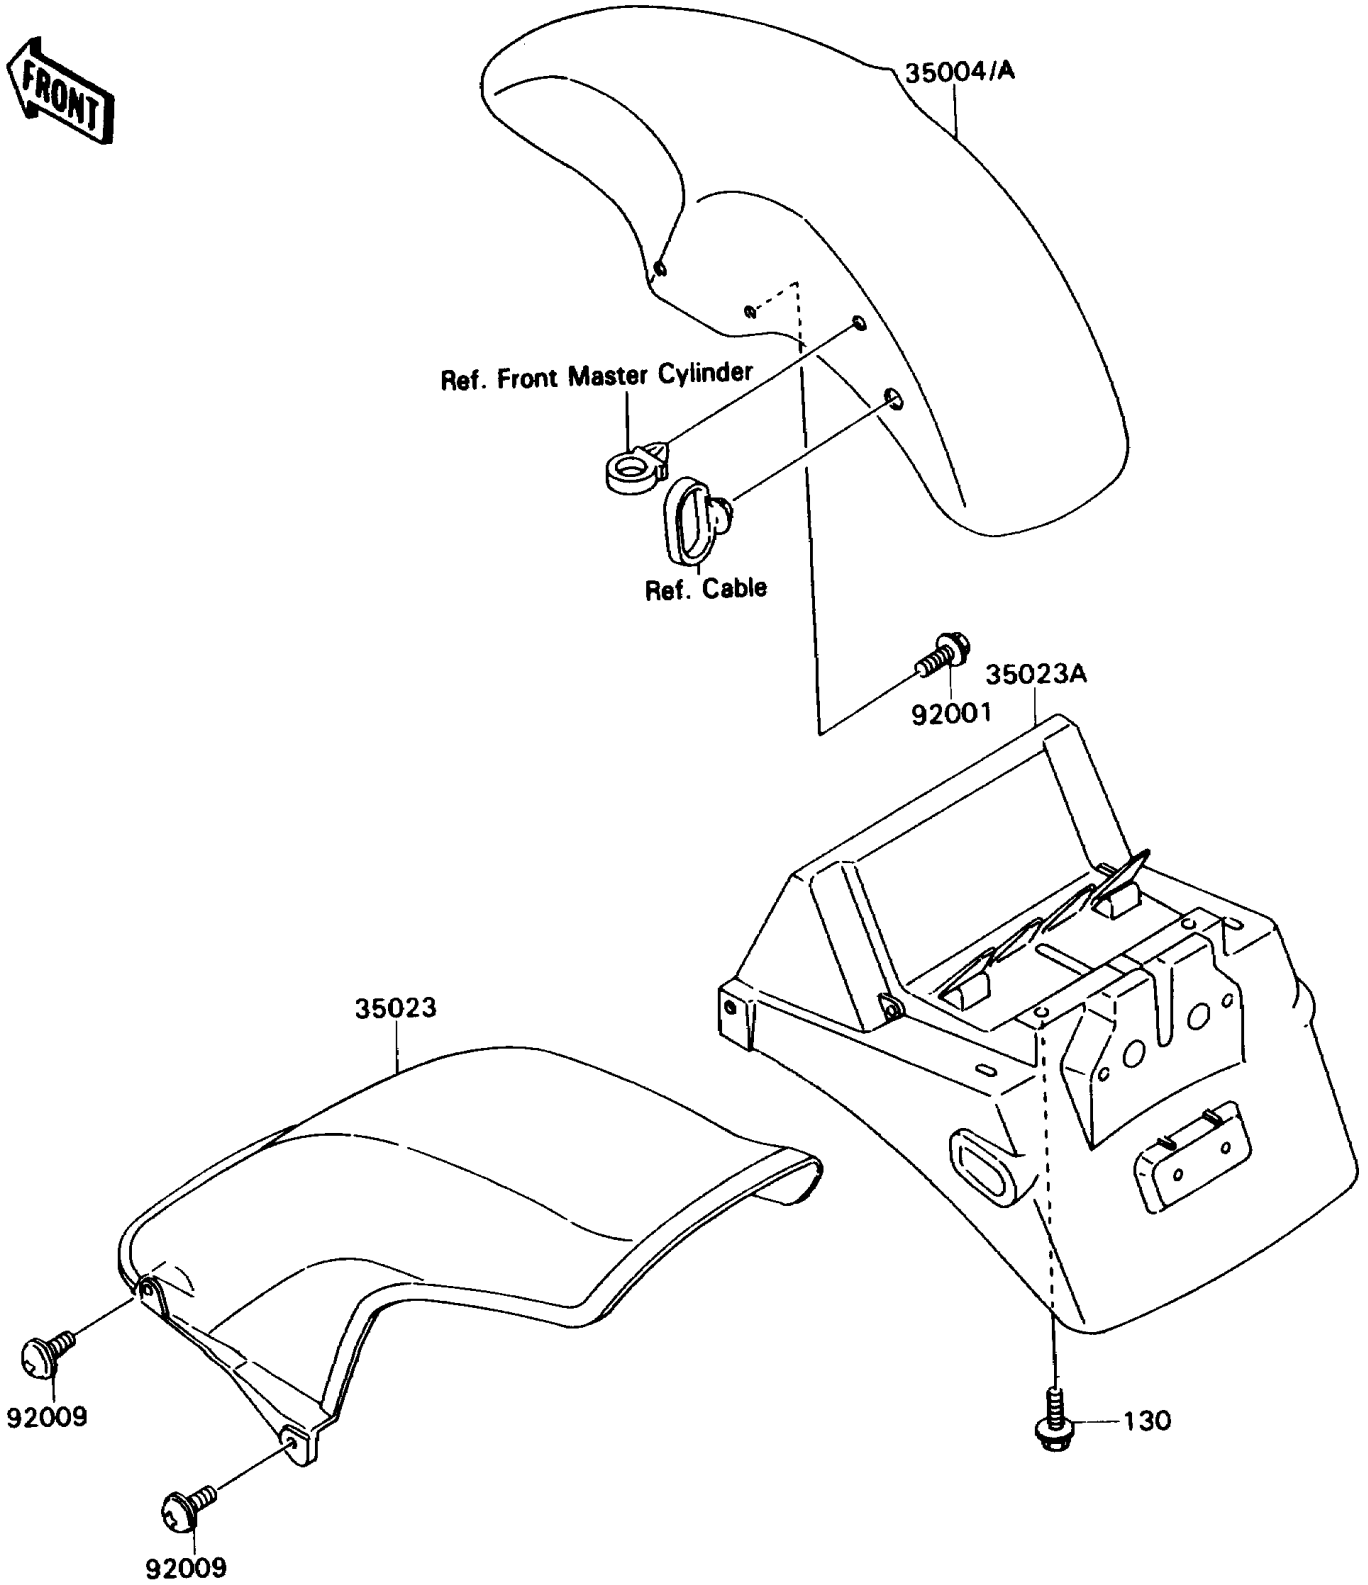

# 1989 Ninja® ZX™-7 PARTS DIAGRAM

Fenders

F2170

# 1989 Ninja® ZX™-7 PARTS LIST

## Fenders

ITEM NAME	PART NUMBER	QUANTITY
FENDER-FRONT,EBONY (Ref # 35004)	35004-1239-H8	1
FENDER-FRONT,L.GREEN (Ref # 35004A)	35004-1239-7F	1
FENDER-REAR,FR,BLACK (Ref # 35023)	35023-1236-6Z	1
FENDER-REAR,RR (Ref # 35023A)	35023-1241	1
BOLT,W/SP,6X16 (Ref # 92001)	92001-1763	4
SCREW,6X10 (Ref # 92009)	92009-1402	4
BOLT-FLANGED,6X12 (Ref # 130)	130H0612	2