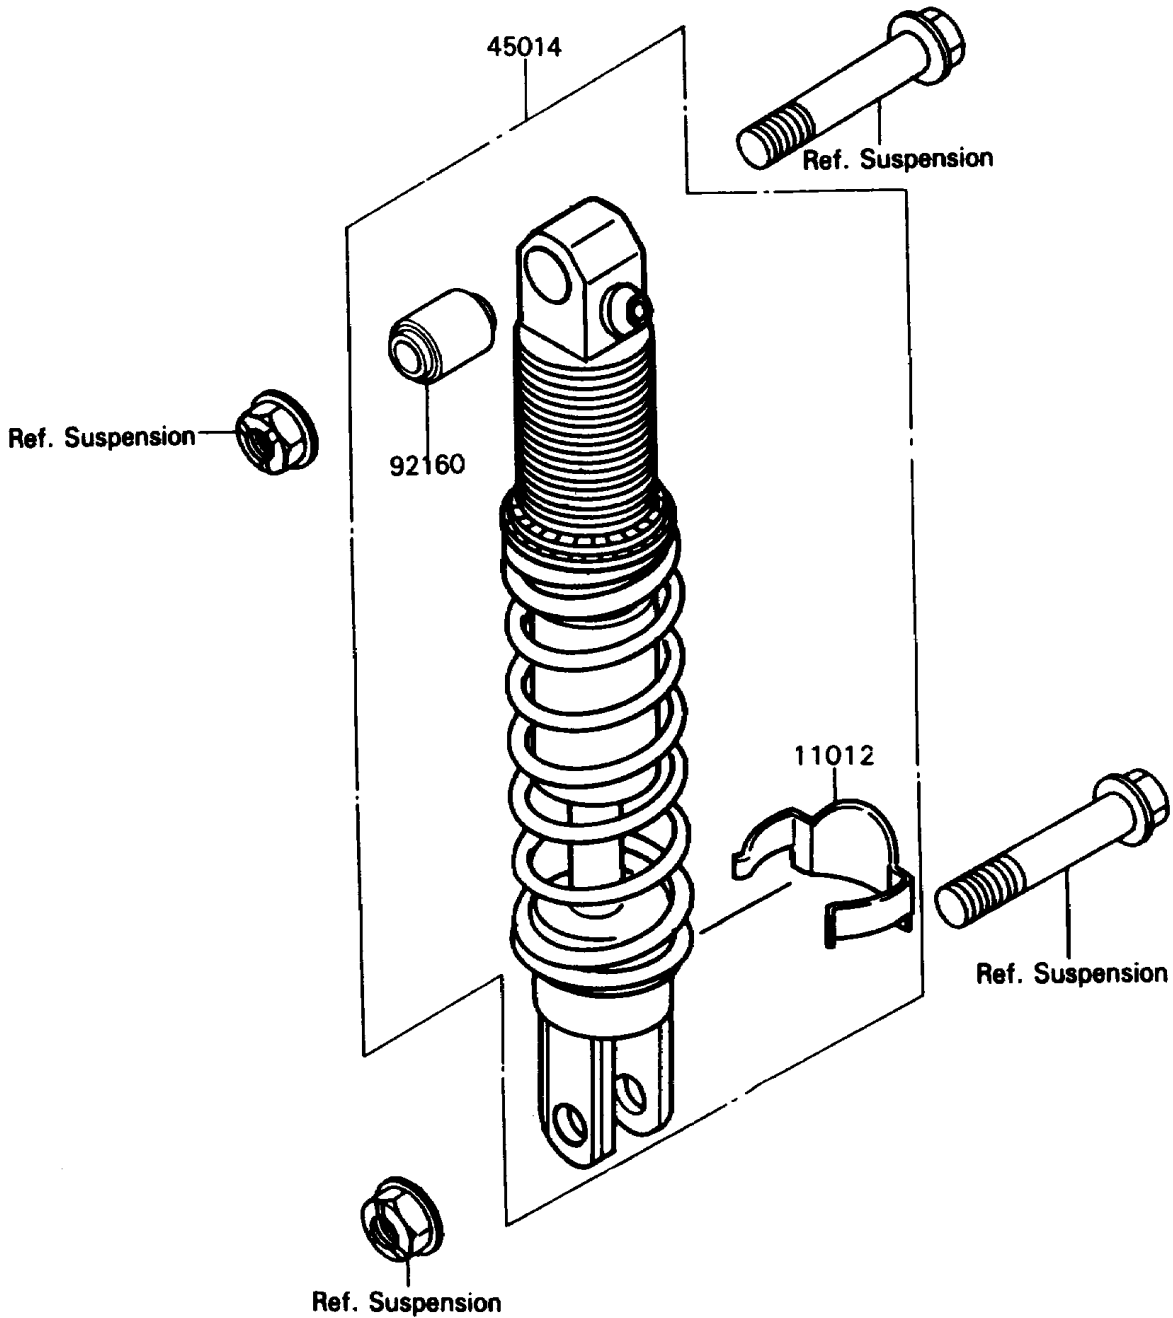

1989 Ninja[®] ZX[™]-7 PARTS DIAGRAM

Shock Absorber(s)

F2280

1989 Ninja® ZX™-7 PARTS LIST

Shock Absorber(s)

ITEM NAME	PART NUMBER	QUANTITY
CAP,SHOCKABSORBER (Ref # 11012)	11012-1398	1
SHOCKABSORBER (Ref # 45014)	45014-1427	1
DAMPER,SHOCKABSORBER (Ref # 92160)	92160-1161	1