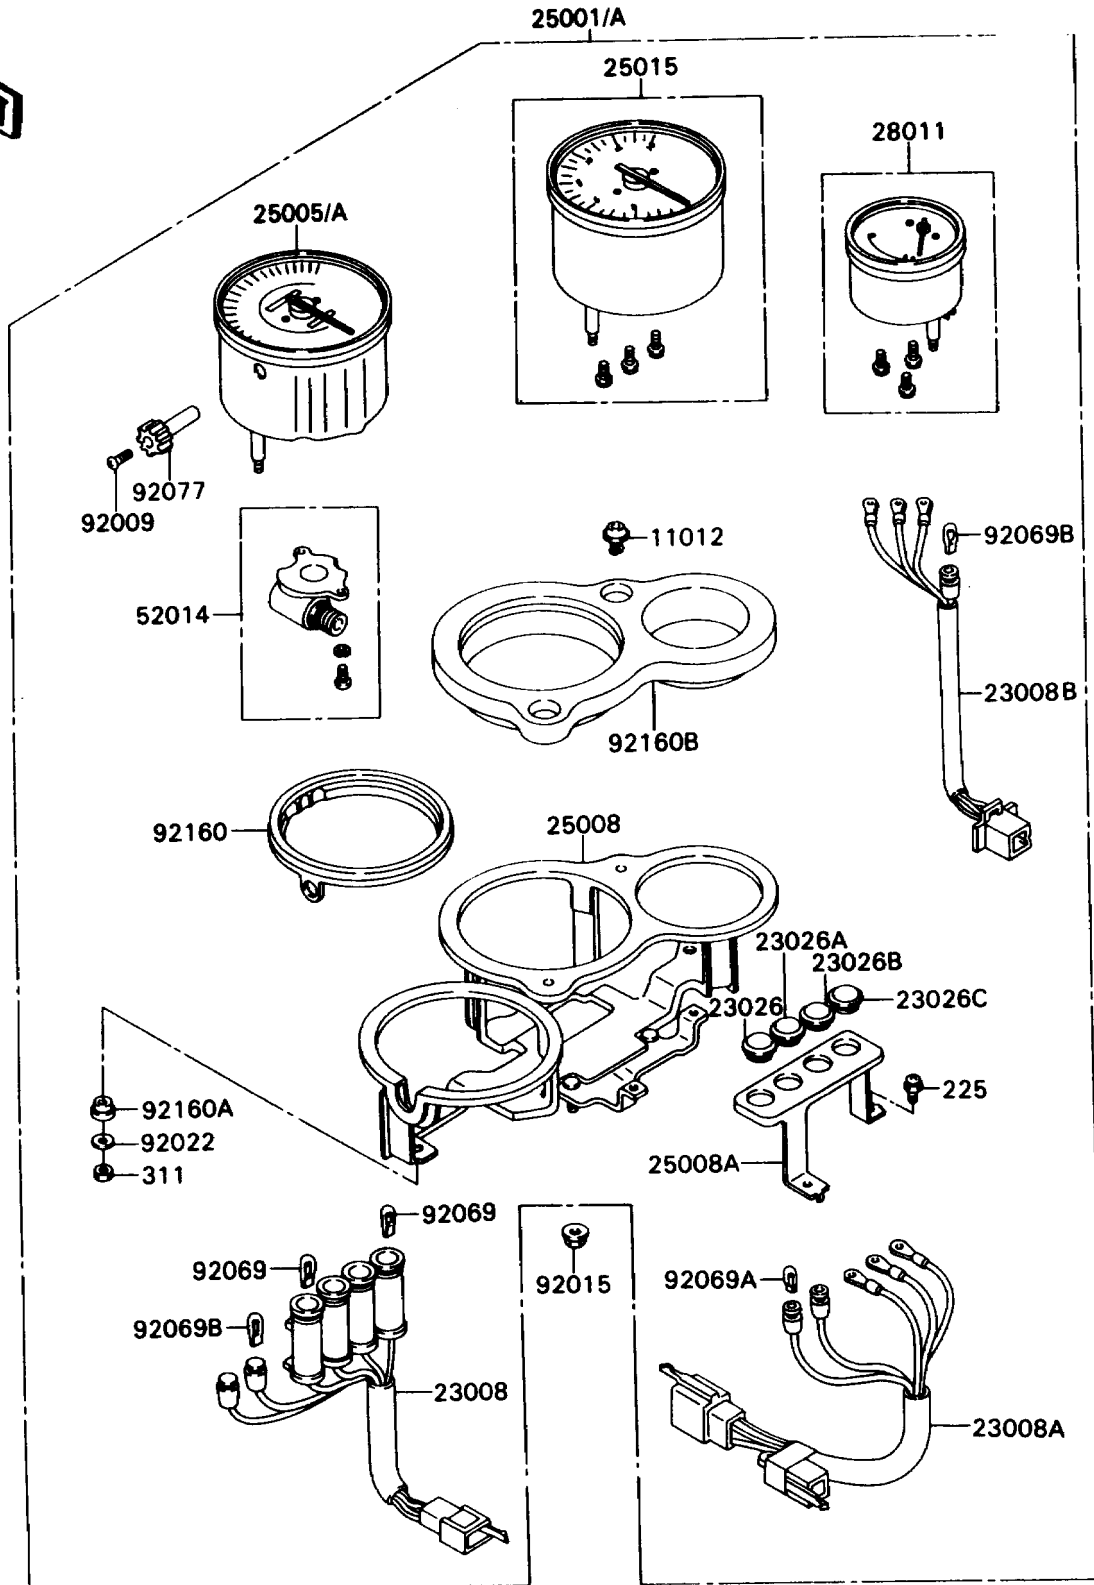

1989 Ninja® ZX™-7 PARTS DIAGRAM

Meter(s)

F2530

1989 Ninja® ZX™-7 PARTS LIST

Meter(s)

ITEM NAME	PART NUMBER	QUANTITY
CAP (Ref # 11012)	11012-1701	2
SOCKET-ASSY,SPEEDOMETER (Ref # 23008)	23008-1385	1
SOCKET-ASSY,TACHOMETER (Ref # 23008A)	23008-1386	1
SOCKET-ASSY,TEMP METER (Ref # 23008B)	23008-1388	1
LENS,PILOT,RED (Ref # 23026)	23026-1105	1
LENS,PILOT,ORANGE (Ref # 23026A)	23026-1106	1
LENS,PILOT,GREEN (Ref # 23026B)	23026-1107	1
LENS,PILOT,BLUE (Ref # 23026C)	23026-1108	1
METER-ASSY,MPH (Ref # 25001)	25001-1742	1
METER-ASSY,KPH (Ref # 25001A)	25001-1743	1
SPEEDOMETER,MPH (Ref # 25005)	25005-1396	1
SPEEDOMETER,KPH (Ref # 25005A)	25005-1397	1
BRACKET-METER (Ref # 25008)	25008-1154	1
BRACKET-METER (Ref # 25008A)	25008-1155	1
TACHOMETER,X1000R/MIN (Ref # 25015)	25015-1279	1
METER,TEMP (Ref # 28011)	28011-1110	1
ELBOW,SPEEDOMETER GEAR (Ref # 52014)	52014-1006	1
SCREW,2X6,BLACK (Ref # 92009)	92009-1172	1
NUT,FLANGED,6MM (Ref # 92015)	92015-1233	2
WASHER,4.3X12.5X1 (Ref # 92022)	92022-1949	6
BULB,12V 3.4W (Ref # 92069)	92069-1007	4
BULB,12V3W T-7 (Ref # 92069A)	92069-1020	2
BULB,12V 3W (Ref # 92069B)	92069-1068	3
KNOB,METER (Ref # 92077)	92077-1073	1
DAMPER,SPEEDOMETER (Ref # 92160)	92160-1064	1
DAMPER (Ref # 92160A)	92160-1068	6
DAMPER,TACHOMETER (Ref # 92160B)	92160-1122	1
SCREW-PAN-WSP-CROS (Ref # 225)	225C0410	2
NUT-HEX (Ref # 311)	311C0400	6