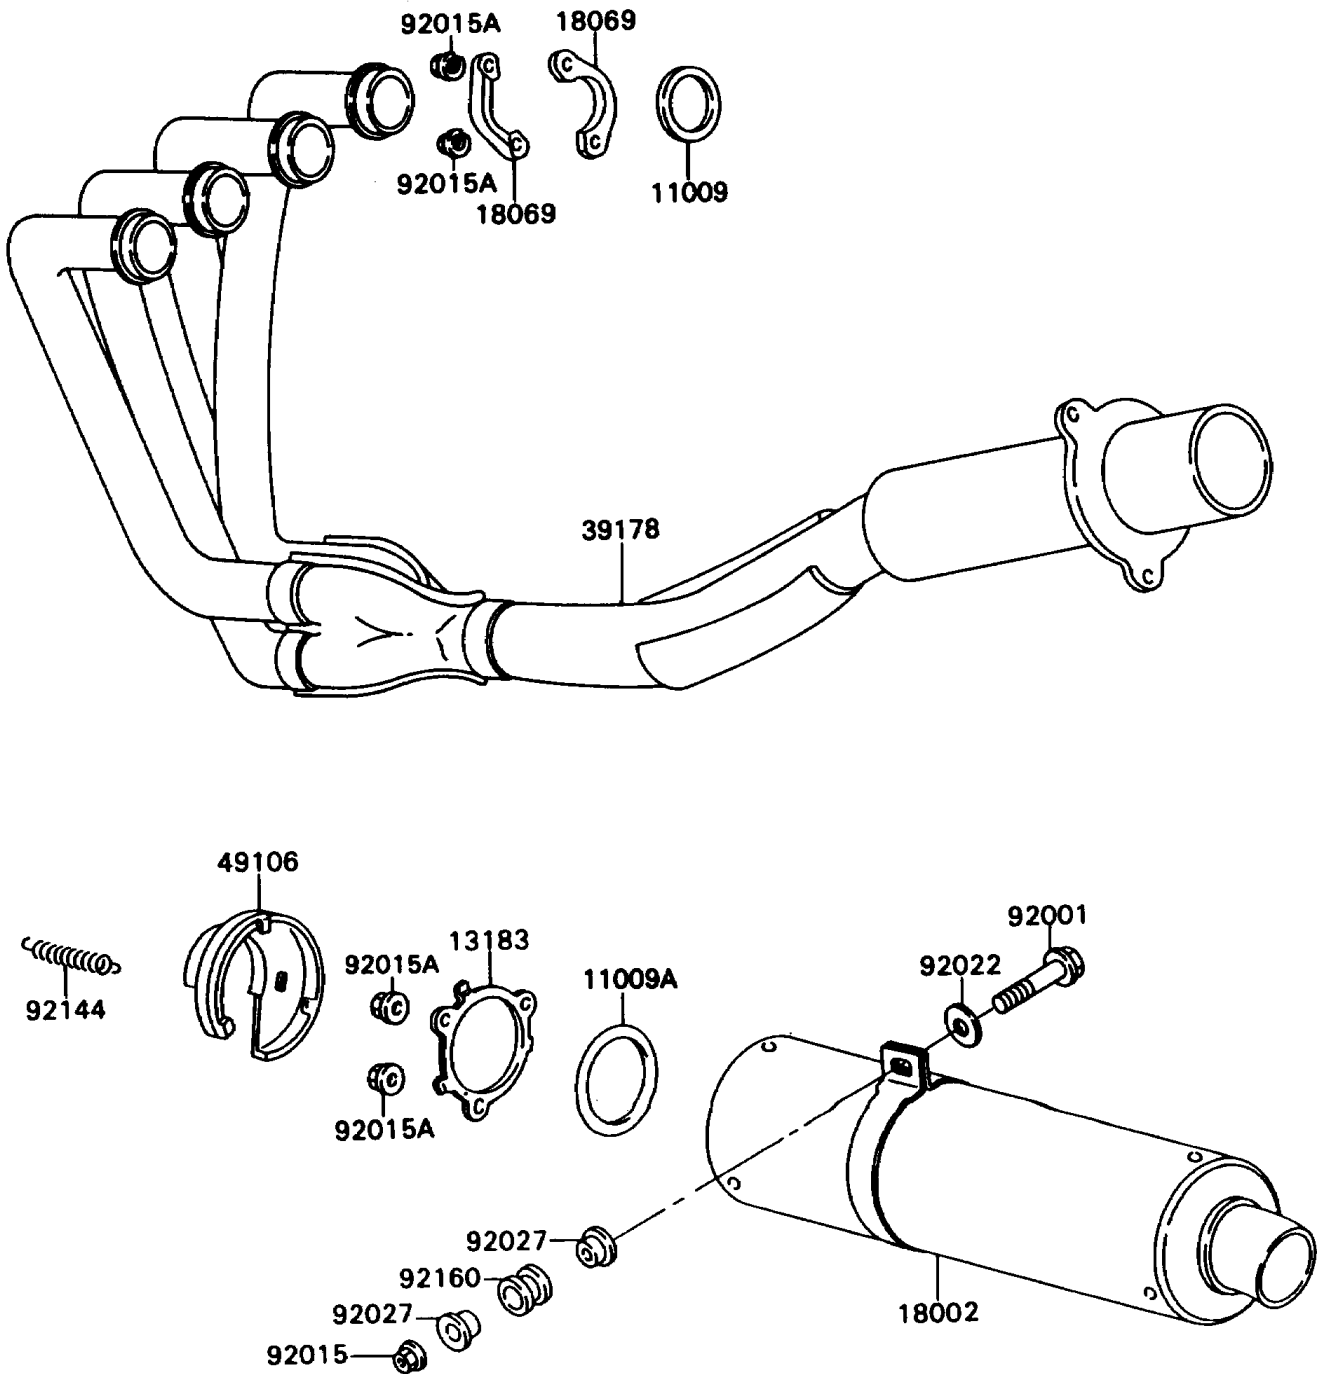

# 1990 Ninja® ZX™-7 PARTS DIAGRAM

Muffler(s)

E1140

## 1990 Ninja® ZX™-7 PARTS LIST

### Muffler(s)

ITEM NAME	PART NUMBER	QUANTITY
GASKET,EXHAUST PIPE HOLDER (Ref # 11009)	11009-1906	4
GASKET,MUFFLER CONNECTING (Ref # 11009A)	11009-1907	1
PLATE (Ref # 13183)	13183-1473	1
BODY-COMP-MUFFLER (Ref # 18002)	18002-1976	1
HOLDER-EXHAUST PIPE (Ref # 18069)	18069-1072	8
MANIFOLD-COMP-EXHAUST (Ref # 39178)	39178-1159	1
COVER-MUFFLER (Ref # 49106)	49106-1113	1
BOLT,FLANGED,8X35 (Ref # 92001)	92001-1910	1
NUT,8MM (Ref # 92015)	92015-1143	1
NUT,LOCK,8MM (Ref # 92015A)	92015-1380	11
WASHER,8.5X19X1.2 (Ref # 92022)	92022-3730	1
COLLAR,FLANGED,8.8X10.6 (Ref # 92027)	92027-1653	2
SPRING,MUFFLER CONNECTING,IN (Ref # 92144)	92144-1386	2
DAMPER (Ref # 92160)	92160-1116	1